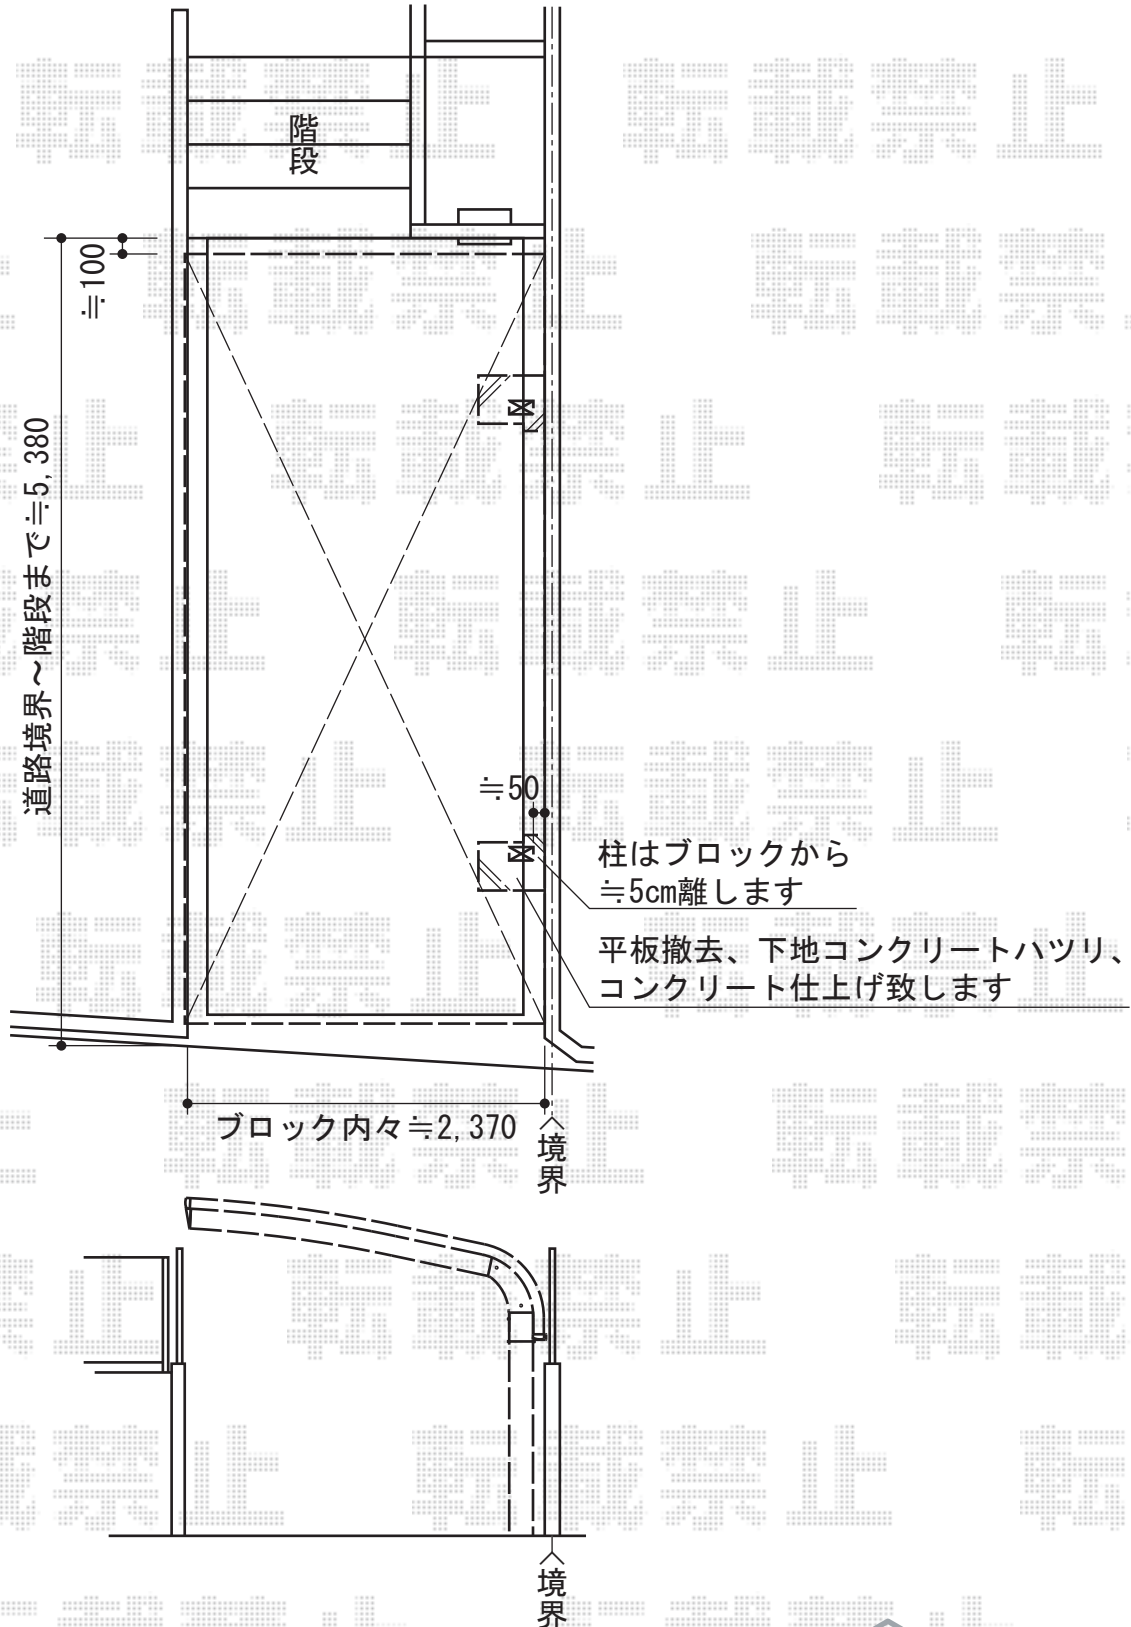

プレシオスポーツ アルファ 積雪～20cm対応

Value Select プレシオスポーツ アルファ
積雪～20cm対応
幅=2,402mm
奥行=5,052mm
色：グレースブラウン
屋根材：熱線遮断ポリカーボネート
(スカイブルーマット調)
柱仕様：標準柱仕様(有効高 約1,800mm)

現場状況や作図制限により概略図の内容と多少の違いが生じることがございます。
施工時は、現場優先とさせて頂きたく思いますので、お立会い頂き、
最終のご指示のほど、何卒、宜しくお願い致します。