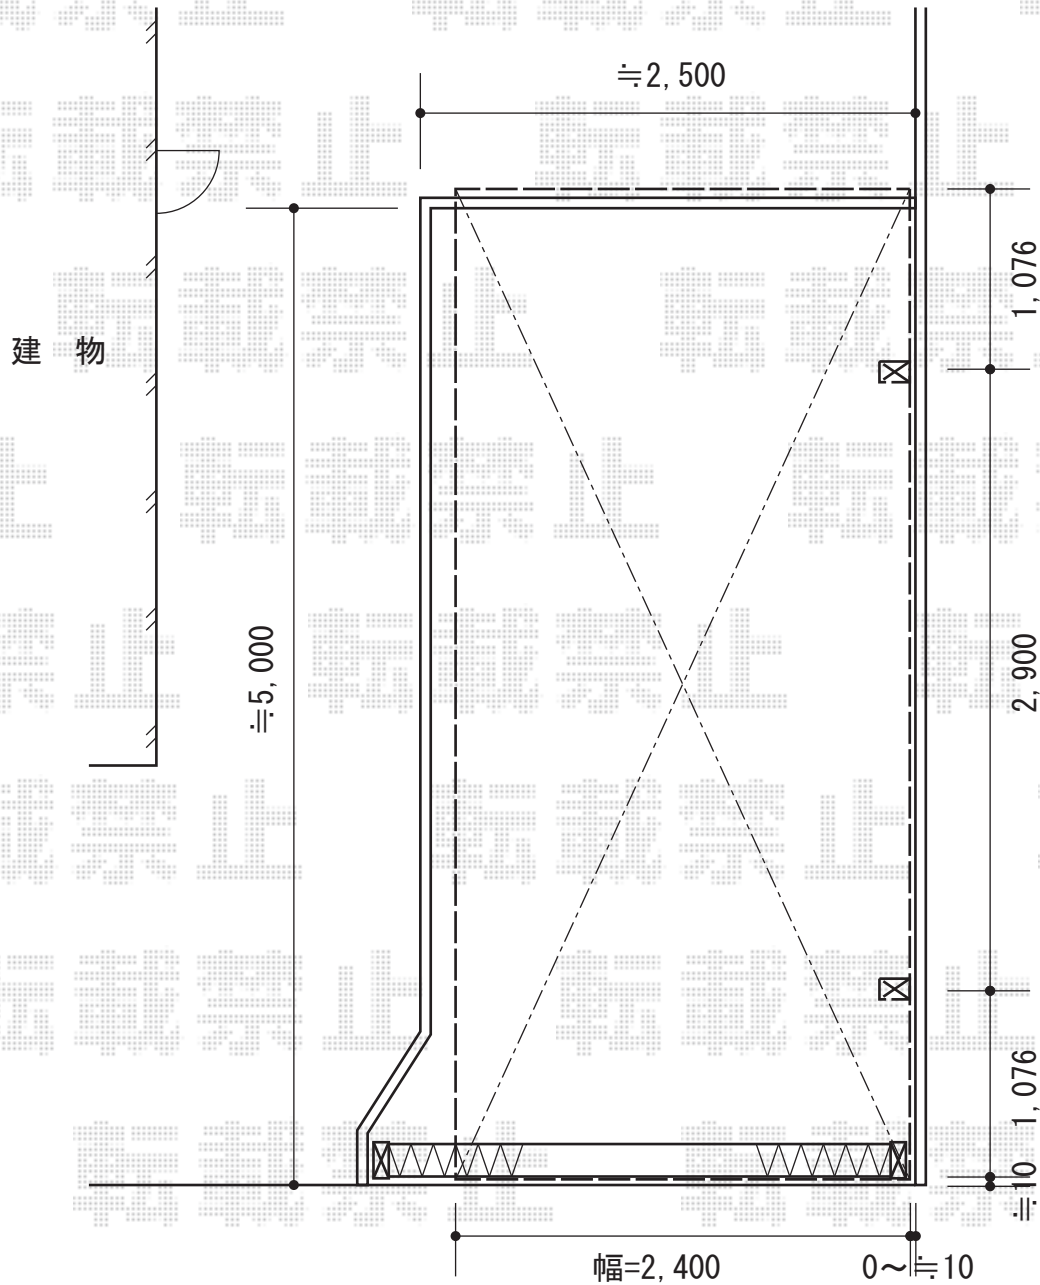

プレシオSPORT 積雪～20cm対応

Value Select プレシオSPORT積雪～20cm対応

幅=2,400mm

奥行=5,052mm

色：チャコールブラック

屋根材：熱線遮断ポリカーボネート（スカイブルーマット調）

柱仕様：ハイルーフ仕様（有効高 約2,250mm）

現場状況や作図制限により概略図の内容と多少の違いが生じることがございます。  
施工時は、現場優先とさせて頂きたく思いますので、お立会い頂き、  
最終のご指示のほど、何卒、宜しくお願い致します。