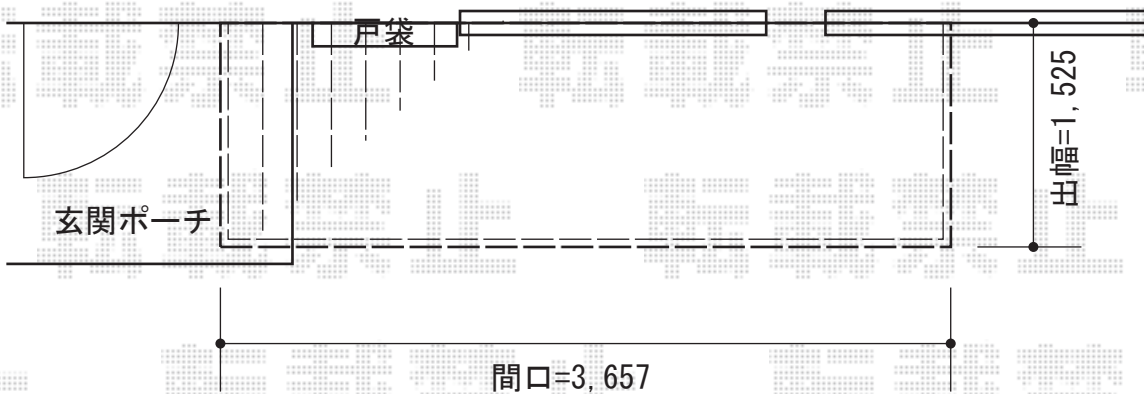

リウッドデッキ 200 単体

YKK AP リウッドデッキ 200 単体

間口=2間 (3,657mm)

出幅=5尺 (1,525mm)

色：(床板 ナチュラルブラウン/束柱 プラチナステン)

床板：縦貼り

束柱：Hタイプ(600~700mm)

現場状況や作図制限により概略図の内容と多少の違いが生じることがございます。
施工時は、現場優先とさせていただきますので、お立会い頂き、
最終のご指示のほど、何卒、宜しくお願い致します。