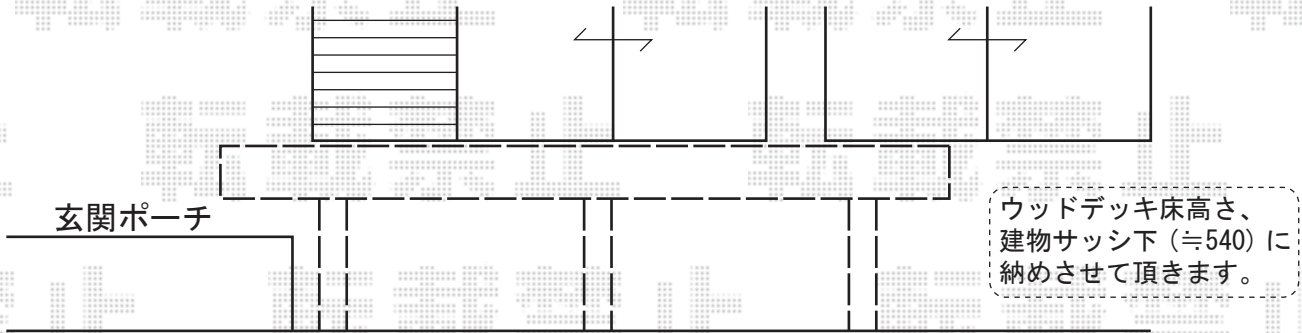

リウッドデッキ 200 単体

YKK AP リウッドデッキ 200 単体

間口=2間 (3,657mm)

出幅=5尺 (1,525mm)

色：(床板 ナチュラルブラウン/束柱 プラチナステン)

床板：縦貼り

束柱：Hタイプ(600~700mm)

現場状況や作図制限により概略図の内容と多少の違いが生じることがございます。
施工時は、現場優先とさせていただきますので、お立会い頂き、
最終のご指示のほど、何卒、宜しくお願い致します。