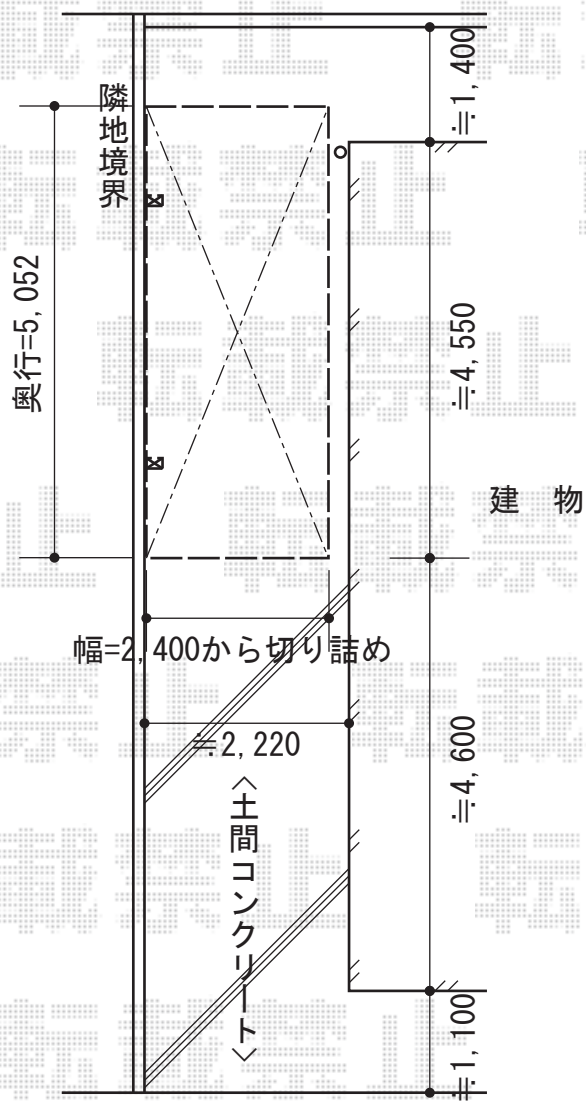

プレシオスポート 積雪～20cm対応

Value Select プレシオスポート 積雪～20cm対応
 幅=2,400mm
 奥行=5,052mm
 色：ノーブルステン
 屋根材：ポリカーボネート（スカイブルー）
 柱仕様：ハイルーフ仕様（有効高 約2,250mm）

現場状況や作図制限により概略図の内容と多少の違いが生じることがございます。
 施工時は、現場優先とさせて頂きたく思いますので、お立会い頂き、
 最終のご指示のほど、何卒、宜しくお願い致します。