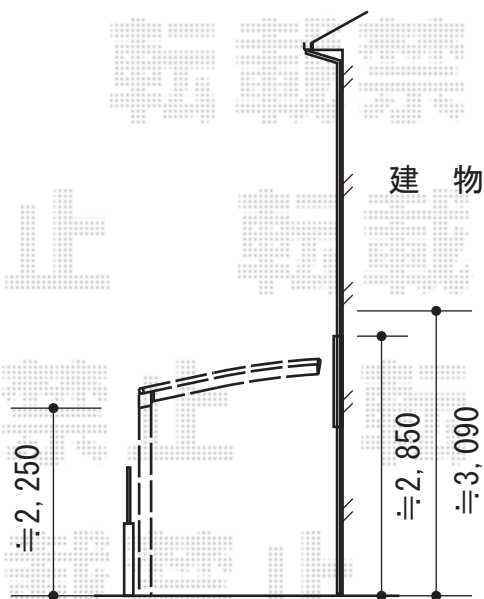

プレシオスポート 積雪～20cm対応

Value Select プレシオスポート 積雪～20cm対応
 幅=2,400mm
 奥行=5,052mm
 色：ノーブルステン
 屋根材：ポリカーボネート（スカイブルー）
 柱仕様：ハイルーフ仕様（有効高 約2,250mm）

現場状況や作図制限により概略図の内容と多少の違いが生じることがございます。
 施工時は、現場優先とさせて頂きたく思いますので、お立会い頂き、
 最終のご指示のほど、何卒、宜しくお願い致します。