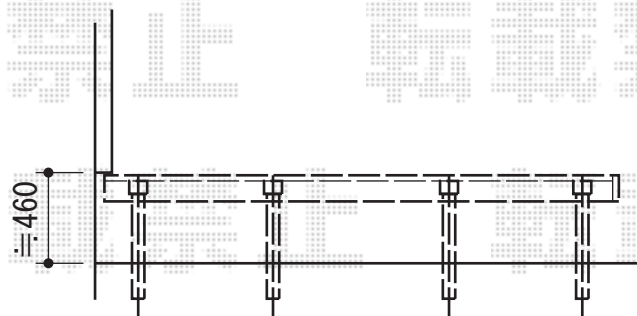

サッシセンター振分けで設置致します

トステム リコステージII 単体
間口=1.5間 (2,760mm)
出幅=9尺 (2,733mm)
色：ライトベージュ
床板：縦貼り
幕板：幕板A (厚タイプ)
束柱：束柱A (550mm)

現場状況や作図制限により概略図の内容と多少の違いが生じることがございます。
施工時は、現場優先とさせて頂きたく思いますので、お立会い頂き、
最終のご指示のほど、何卒、宜しくお願い致します。