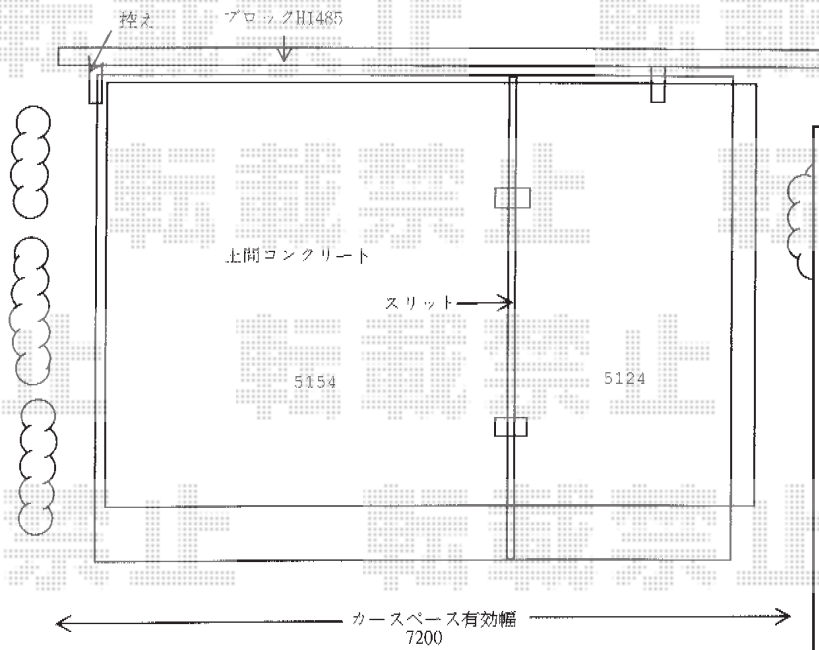

カーポート

Value Select プレシオスポート ワイド 積雪~20cm対応
幅=5,392mm
奥行=5,052mm
色：ノーブルステン
屋根材：熱線遮断ポリカーボネート
(スカイブルーマット調)
柱仕様：ハイルーフ仕様 (有効高 約2,250mm)

Value Select プレシオスポート 積雪~20cm対応
幅=2,400mm
奥行=5,052mm
色：ノーブルステン
屋根材：熱線遮断ポリカーボネート
(スカイブルーマット調)
柱仕様：ハイルーフ仕様 (有効高 約2,250mm)
追加部材：合掌連結材
追加部材：Y合掌部品

現場状況や作図制限により概略図の内容と多少の違いが生じることがございます。
施工時は、現場優先とさせて頂きたく思いますので、お立会い頂き、
最終のご指示のほど、何卒、宜しくお願い致します。

EX-SHOP
HTTP://WWW.EX-SHOP.NET

担当：長谷川