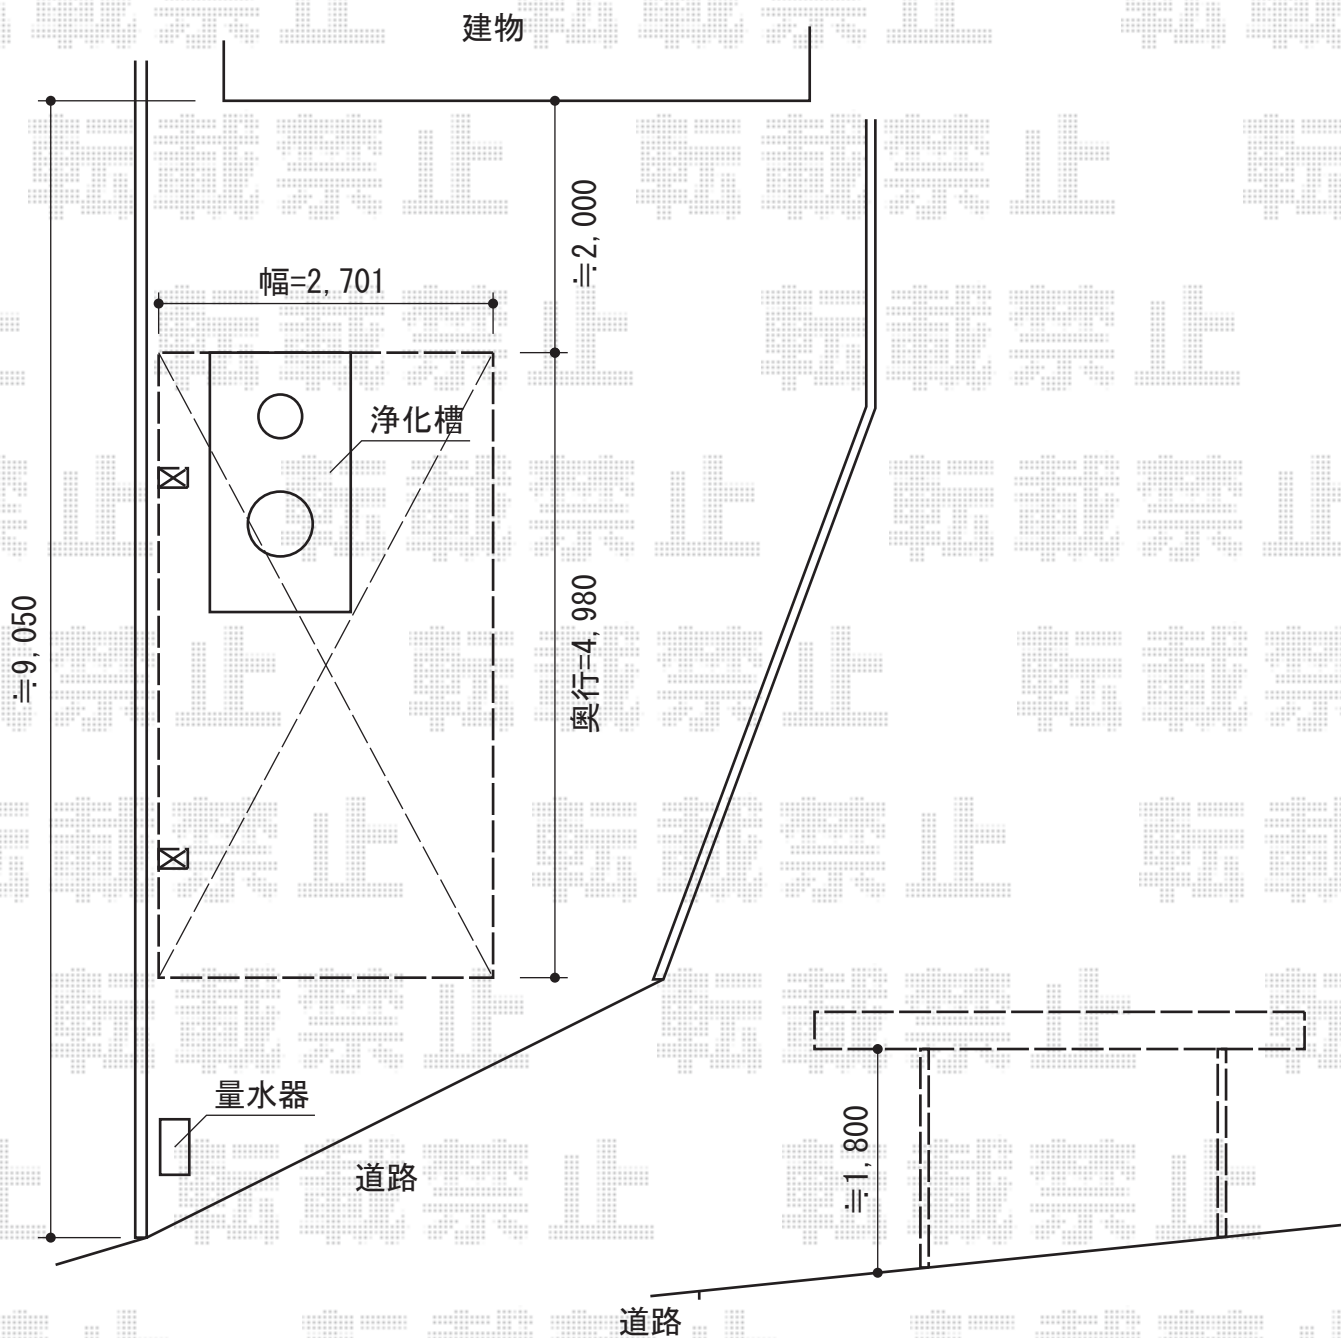

カーブポートシグマIII 積雪～30cm対応

トステム カーブポートシグマIII 積雪～30cm対応
幅=2,701mm
奥行=4,980mm
色：オータムブラウン
屋根材：熱線吸収アクアポリカーボネート
(ライトブルー)
柱仕様：標準柱仕様 (有効高 約1,800mm)

現場状況や作図制限により概略図の内容と多少の違いが生じることがございます。
施工時は、現場優先とさせて頂きたく思いますので、お立会い頂き、
最終のご指示のほど、何卒、宜しくお願い致します。