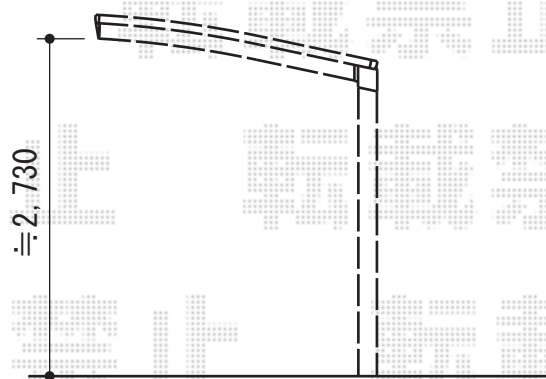

カーブポートシグマIII 積雪～30cm対応

トステム カーブポートシグマIII 積雪～30cm対応
幅=2,701mm
奥行=5,686mm
色：シャイングレー
屋根材：熱線吸収ポリカーボネート
（ライトブルーマット調）
柱仕様：ロング柱23仕様（有効高 約2,300mm）

現場状況や作図制限により概略図の内容と多少の違いが生じることがございます。
施工時は、現場優先とさせて頂きたく思いますので、お立会い頂き、
最終のご指示のほど、何卒、宜しくお願い致します。