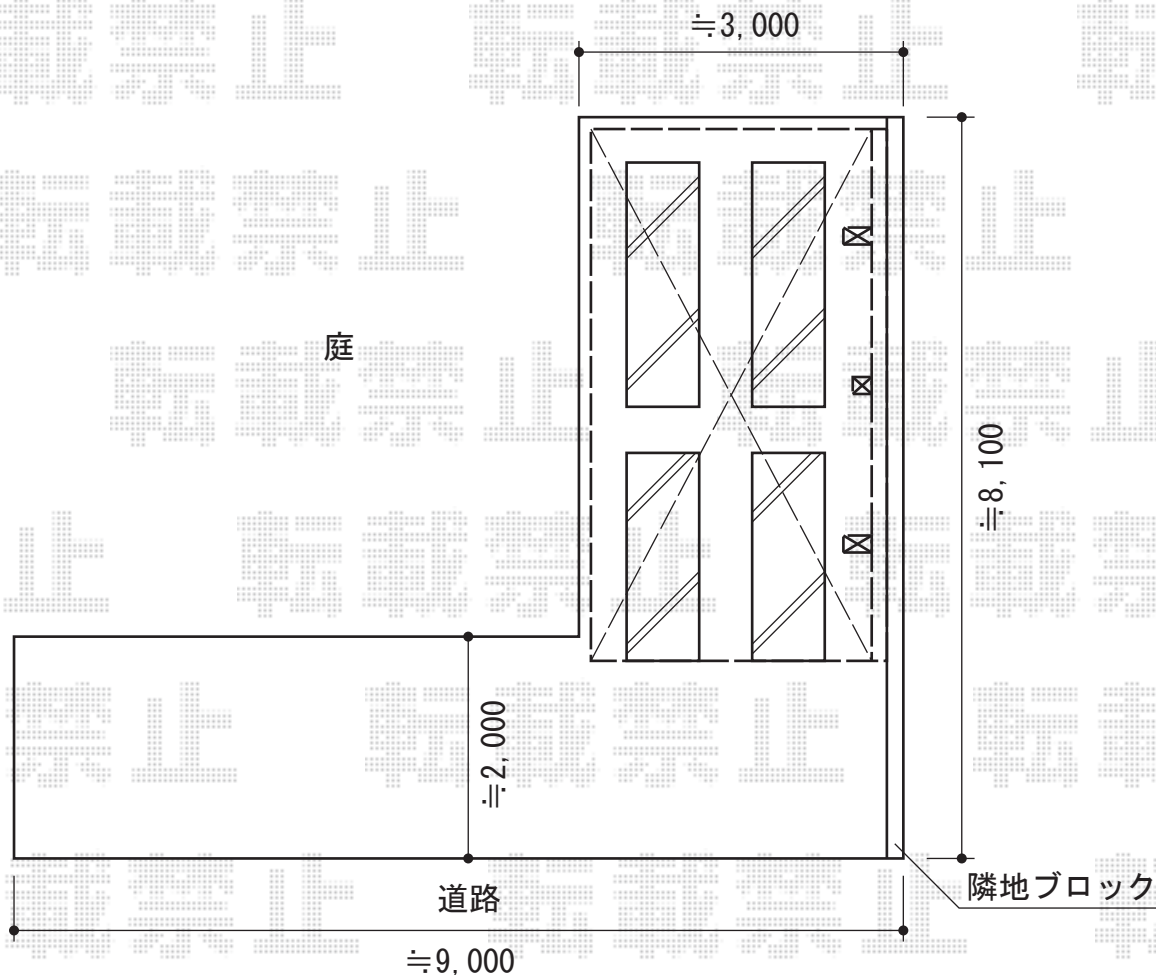

カーブポートシグマIII 積雪～30cm対応

トステム カーブポートシグマIII 積雪～30cm対応
幅=2,701mm
奥行=5,686mm
色：シャイングレー
屋根材：熱線吸収ポリカーボネート
（ライトブルーマット調）
柱仕様：ロング柱23仕様（有効高 約2,300mm）

現場状況や作図制限により概略図の内容と多少の違いが生じることがございます。
施工時は、現場優先とさせて頂きたく思いますので、お立会い頂き、
最終のご指示のほど、何卒、宜しくお願い致します。