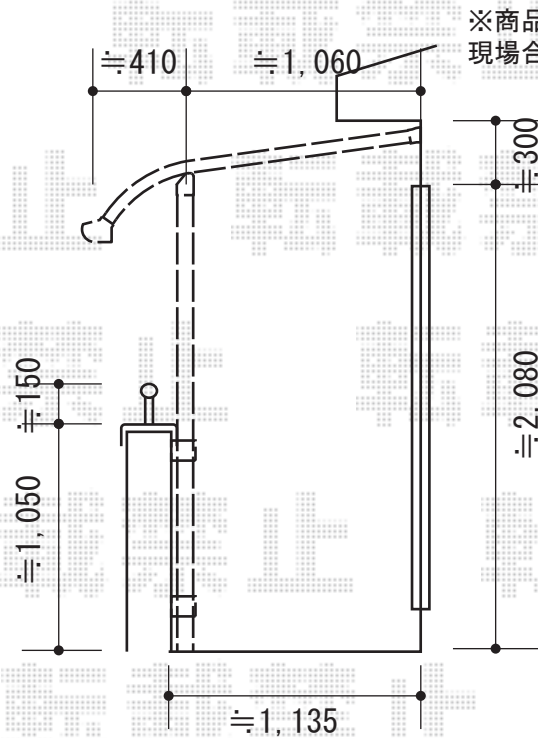

# ファインテラス R型 屋根タイプ 単体 積雪~20cm対応

※商品設置位置につきましては、現場合わせにて調整して取付けさせていただきます。

施工に際して、オプション：物干しの取付け位置・高さのご確認を頂きますよう、お願い致します。

新日軽 ファインテラス R型 屋根タイプ 単体 積雪~20cm対応  
 間口=関東間1.5間(柱芯々2,735mm 屋根幅2,815mm)  
 出幅=5尺(1,465mm)  
 色：ホワイト  
 屋根材：ポリカーボネート(透明)  
 柱仕様：柱奥行移動タイプ(柱2本)  
 施工方法：下止め

新日軽 吊り下げ物干し 標準 2本入  
 色：ホワイト

現場状況や作図制限により概略図の内容と多少の違いが生じることがございます。施工時は、現場優先とさせていただきますので、お立会い頂き、最終のご指示のほど、何卒、宜しくお願い致します。

EX-SHOP  
[HTTP://WWW.EX-SHOP.NET](http://www.ex-shop.net)

担当：永田