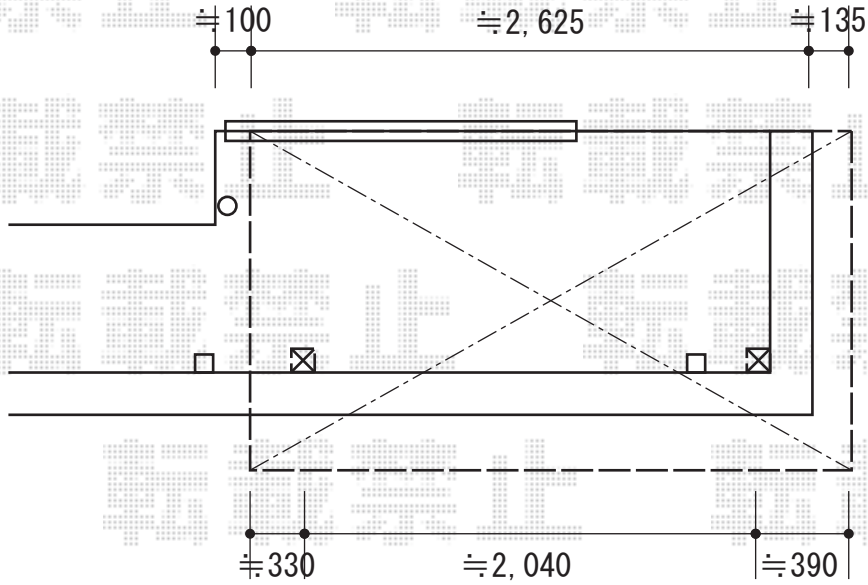

# ファインテラス R型 屋根タイプ 単体 積雪~20cm対応

※商品設置位置につきましては、現場合わせにて調整して取付けさせていただきます。

施工に際して、オプション：物干しの取付け位置・高さのご確認を頂きますよう、お願い致します。

新日軽 ファインテラス R型 屋根タイプ 単体 積雪~20cm対応  
 間口=関東間1.5間(柱芯々2,735mm 屋根幅2,815mm)  
 出幅=5尺(1,465mm)  
 色：ホワイト  
 屋根材：ポリカーボネート(透明)  
 柱仕様：柱奥行移動タイプ(柱2本)  
 施工方法：下止め