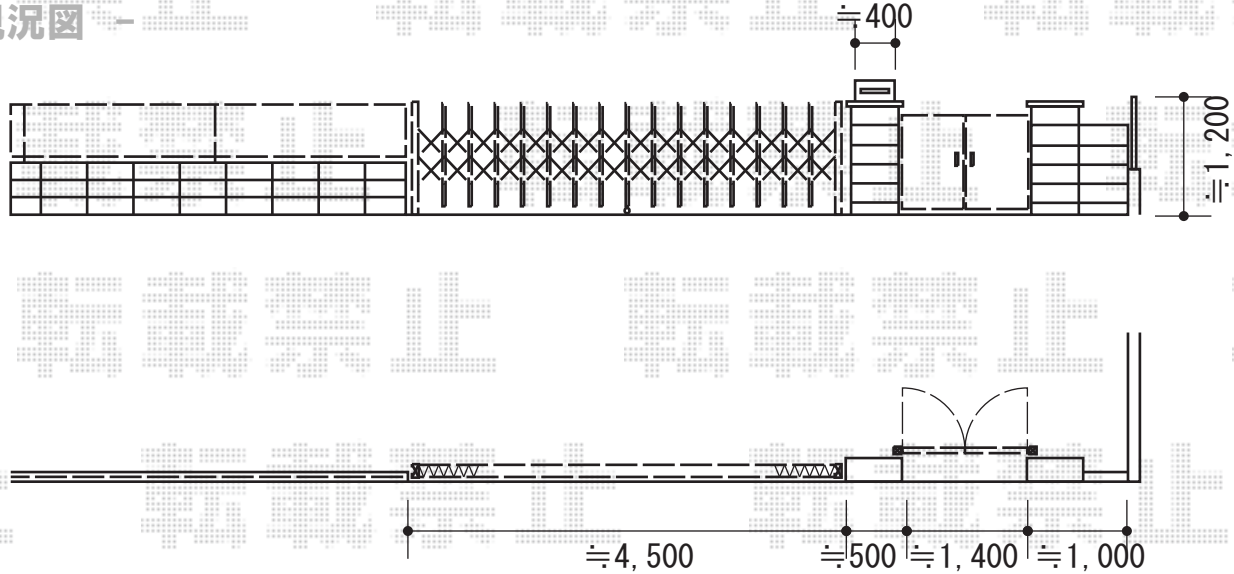

アルシャインII M型 Aタイプ サイドレール 両開き親子

概略図

現況図

【仮】アルシャインII M型 Aタイプ サイドレール 両開き親子
 開口幅=5,627mm
 全幅=6,715mm
 たたみ幅=(321+767)mm
 高さ=1,200mm
 色：【未定】
 キャスター数：5
 落棒数：5

【仮】エクスポスト 箱型タイプ U-1型 1B
 寸法 (W×D×H) = (390×364.5×190mm)
 色：【未定】