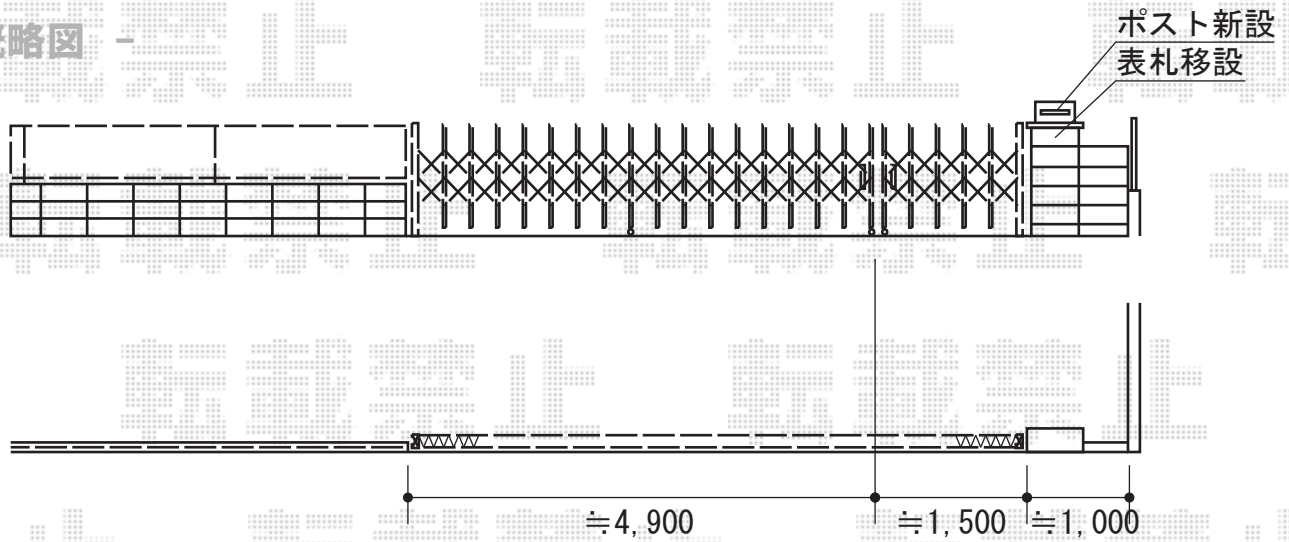

アルシャインII M型 Aタイプ サイドレール 両開き親子

概略図

現況図

【仮】アルシャインII M型 Aタイプ サイドレール 両開き親子
 開口幅=5,627mm
 全幅=6,715mm
 たたみ幅=(321+767)mm
 高さ=1,200mm
 色：【未定】
 キャスター数：5
 落棒数：5

【仮】エクスポスト 箱型タイプ U-1型 1B
 寸法 (W×D×H) = (390×364.5×190mm)
 色：【未定】