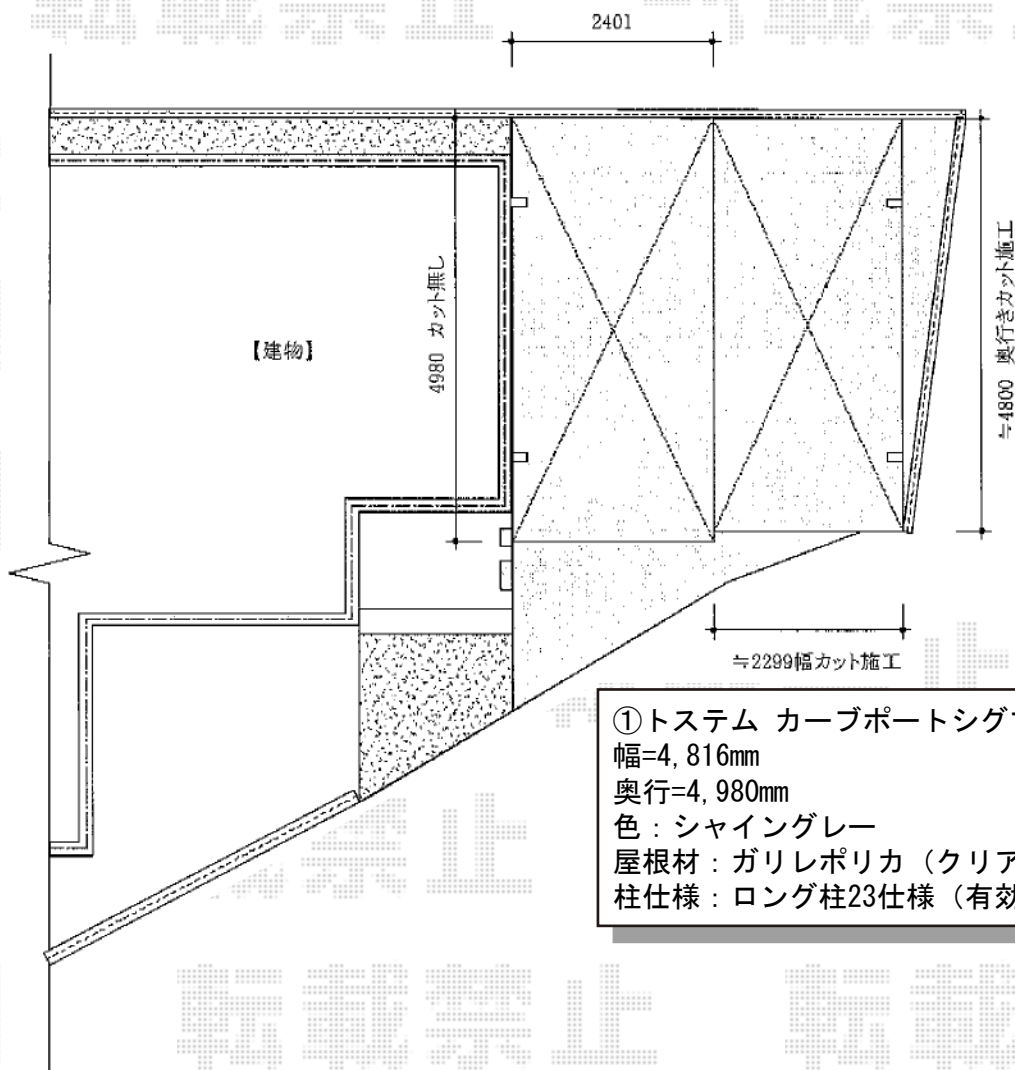

# カーブポートシグマIII M合掌 積雪～30cm対応

- ① トステム カーブポートシグマIII M合掌 積雪～30cm対応  
幅=4,816mm  
奥行=4,980mm  
色：シャイングレー  
屋根材：ガリレポリカ（クリアマット/すりガラス調）  
柱仕様：ロング柱23仕様（有効高 約2,300mm）

現場状況や作図制限により概略図の内容と多少の違いが生じることがございます。  
施工時は、現場優先とさせていただきますので、お立会い頂き、  
最終のご指示のほど、何卒、宜しくお願い致します。