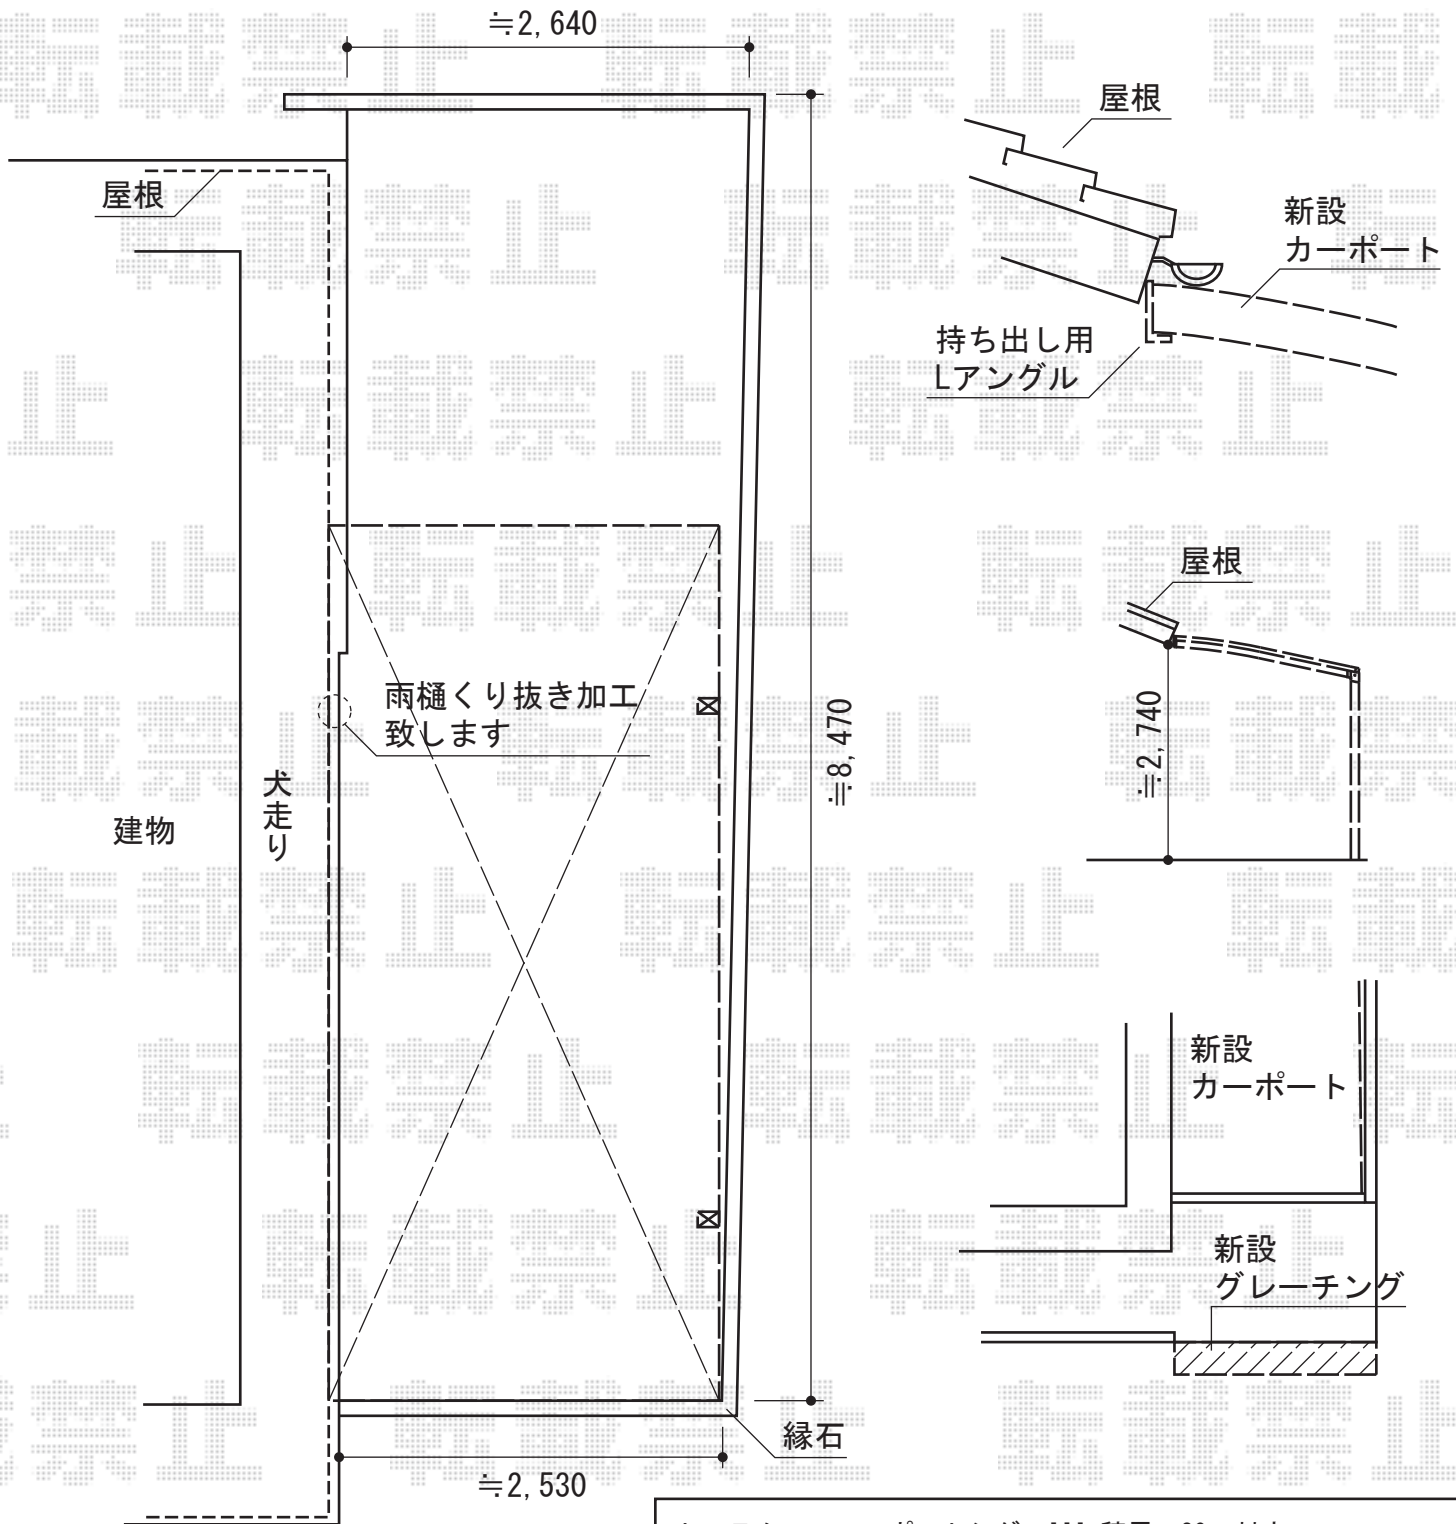

# ルーフポートシグマIII 積雪～30cm対応

**トステム ルーフポートシグマIII 積雪～30cm対応**  
 幅=3,023mm 奥行=5,686mm  
 色：シャイングレー  
 屋根材：熱線吸収ポリカーボネート（ライトブルーマット調）  
 柱仕様：標準柱仕様（有効高 約2,232mm）

**トステム サイドパネル【仮】2段 800**  
 奥行=5,707mm 高さ=800mm  
 色：シャイングレー  
 パネル材：熱線吸収ポリカーボネート（ライトブルーマット調）  
 柱仕様：標準柱仕様

現場状況や作図制限により概略図の内容と多少の違いが生じることがございます。  
 施工時は、現場優先とさせて頂きたく思いますので、お立会い頂き、  
 最終のご指示のほど、何卒、宜しくお願い致します。

**EX-SHOP**  
[HTTP://WWW.EX-SHOP.NET](http://www.ex-shop.net)

担当：山田