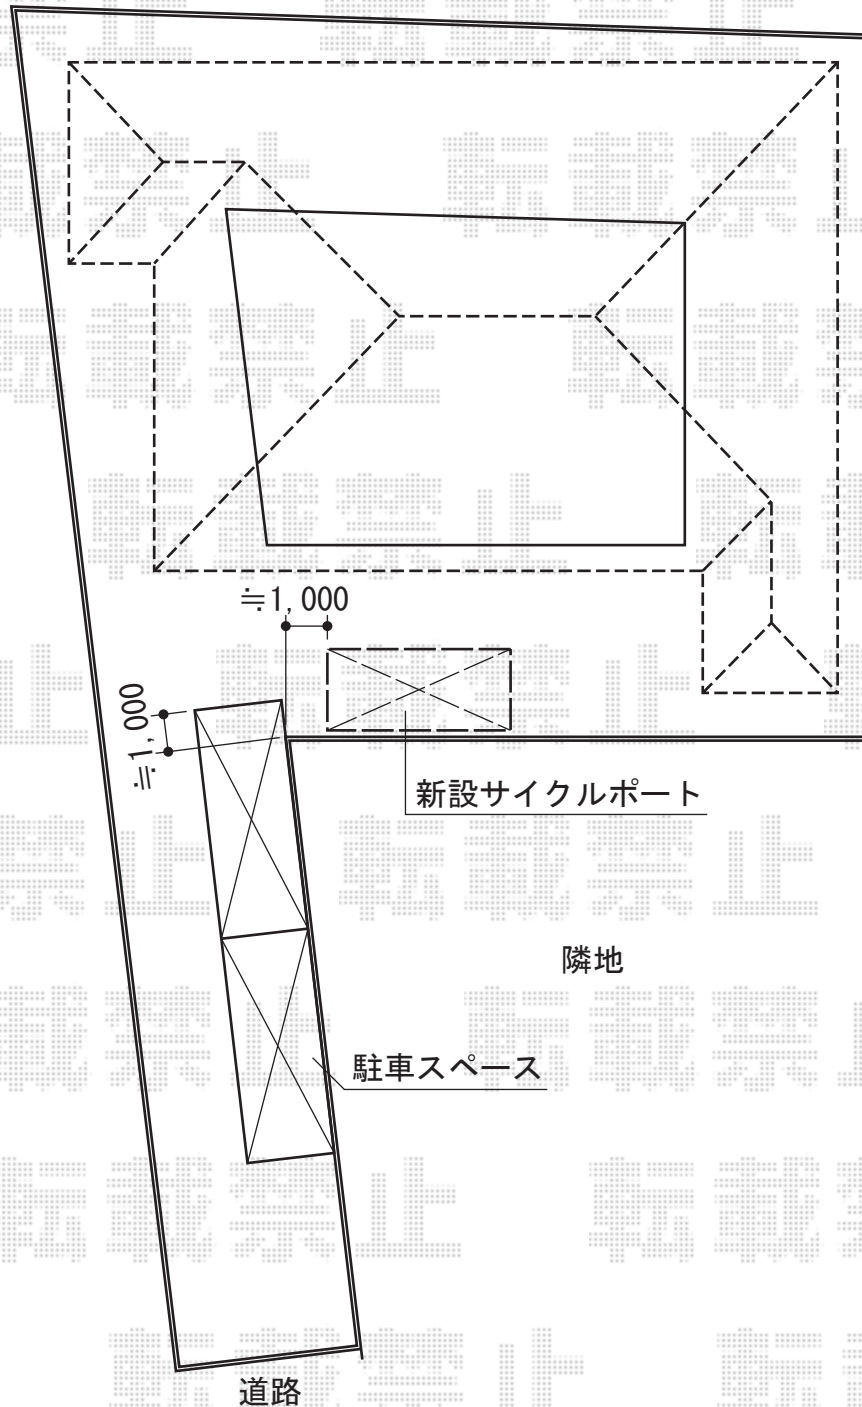

カーブポートシグマIII ミニ 積雪～30cm対応

トステム カーブポートシグマIII ミニ積雪～30cm対応
幅=2,101mm
奥行=4,980mm
色：ホワイト
屋根材：ポリカーボネート（ブラウン）
柱仕様：標準柱仕様（有効高 約2,000mm）

現場状況や作図制限により概略図の内容と多少の違いが生じることがございます。
施工時は、現場優先とさせて頂きたく思いますので、お立会い頂き、
最終のご指示のほど、何卒、宜しくお願い致します。