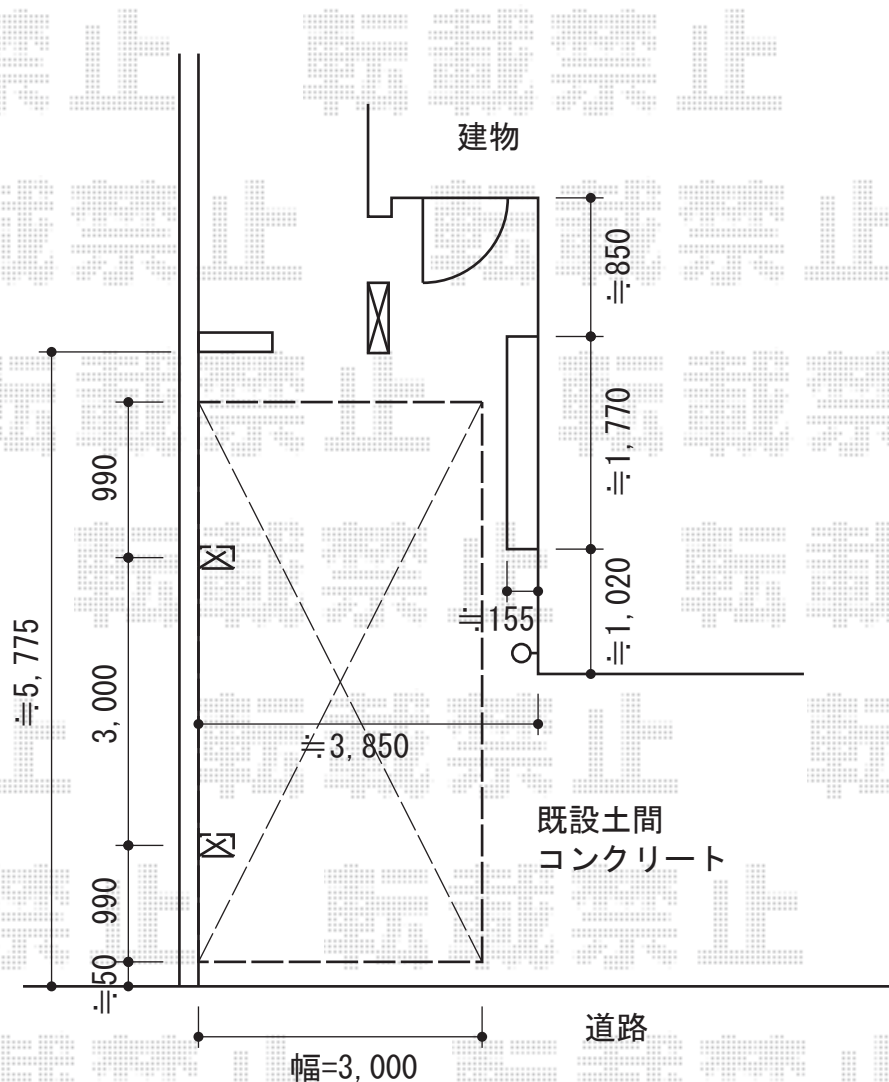

カーブポートシグマIII 積雪～30cm対応

トステム カーブポートシグマIII 積雪～30cm対応
 幅=3,000mm
 奥行=4,980mm
 色：シャイングレー
 屋根材：ガリレポリカ（クリアマット/すりガラス調）
 柱仕様：ロング柱23仕様（有効高 約2,300mm）

現場状況や作図制限により概略図の内容と多少の違いが生じることがございます。
 施工時は、現場優先とさせて頂きたく思いますので、お立会い頂き、
 最終のご指示のほど、何卒、宜しくお願い致します。