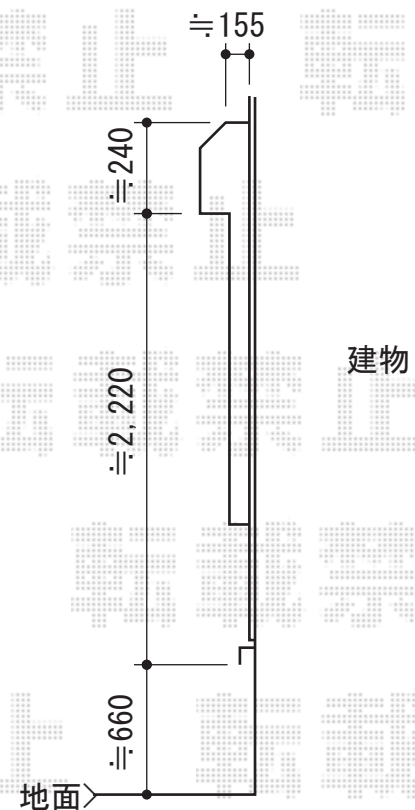

カーブポートシグマIII 積雪～30cm対応

トステム カーブポートシグマIII 積雪～30cm対応
 幅=3,000mm
 奥行=4,980mm
 色：シャイングレー
 屋根材：ガリレポリカ（クリアマット/すりガラス調）
 柱仕様：ロング柱23仕様（有効高 約2,300mm）

現場状況や作図制限により概略図の内容と多少の違いが生じることがございます。
 施工時は、現場優先とさせて頂きたく思いますので、お立会い頂き、
 最終のご指示のほど、何卒、宜しくお願い致します。