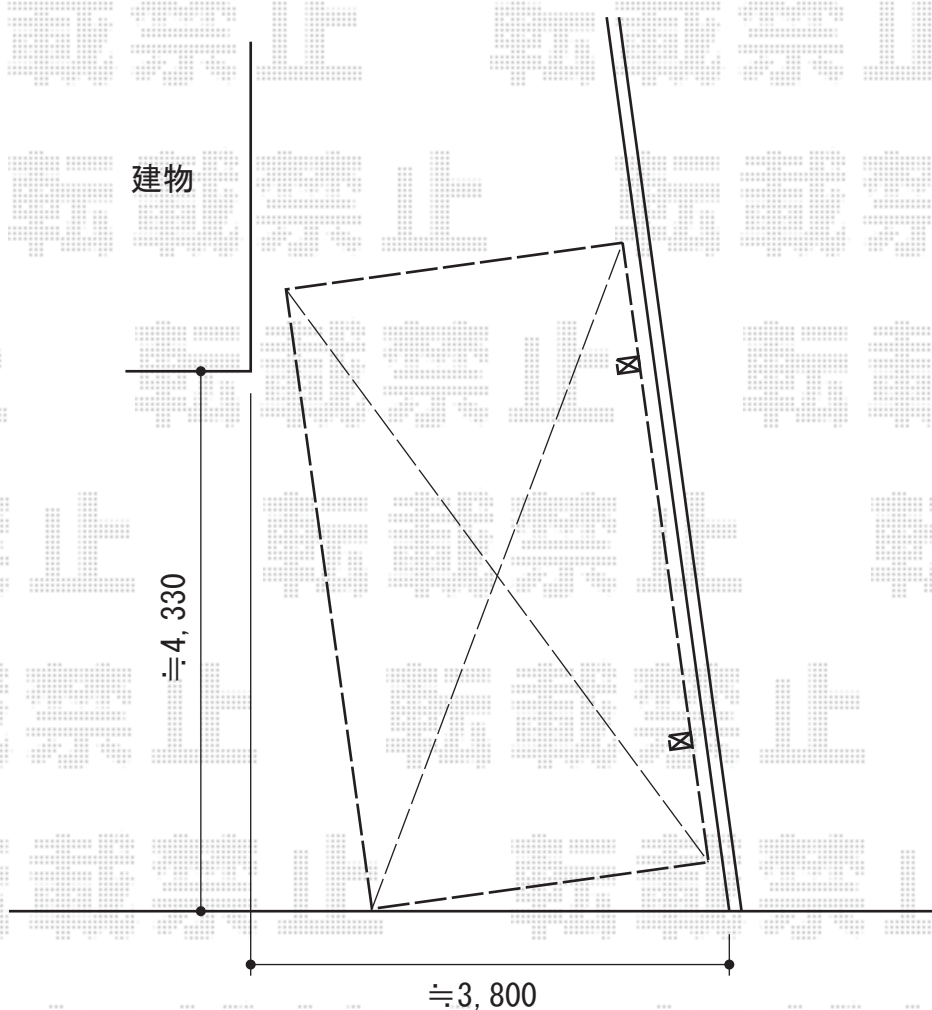

カーブポートシグマIII 積雪～30cm対応

トステム カーブポートシグマIII 積雪～30cm対応
幅=2,701mm
奥行=4,980mm
色：シャイングレー
屋根材：ガリレポリカ（クリアマット/すりガラス調）
柱仕様：ロング柱23仕様（有効高 約2,300mm）

現場状況や作図制限により概略図の内容と多少の違いが生じることがございます。
施工時は、現場優先とさせて頂きたく思いますので、お立会い頂き、
最終のご指示のほど、何卒、宜しくお願い致します。