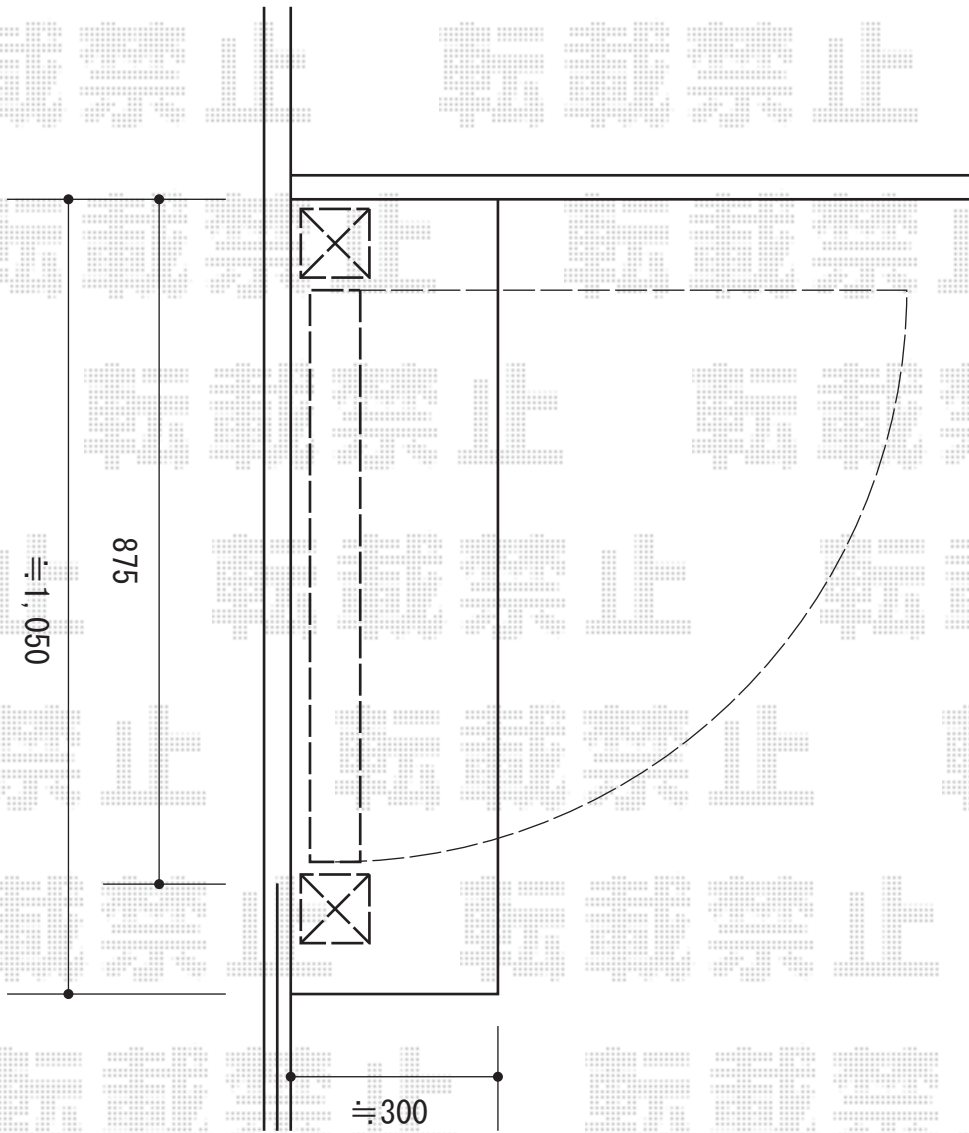

# プリオ R2型 片開き 柱仕様

TOEX プリオ R2型 片開き 柱仕様  
本体1枚 (W×H) = (800mm×1,000mm) ×1枚  
色：シャイングレー  
錠：シリンダーRD錠  
開き：内開き

現場状況や作図制限により概略図の内容と多少の違いが生じることがございます。  
施工時は、現場優先とさせて頂きたく思いますので、お立会い頂き、  
最終のご指示のほど、何卒、宜しくお願い致します。