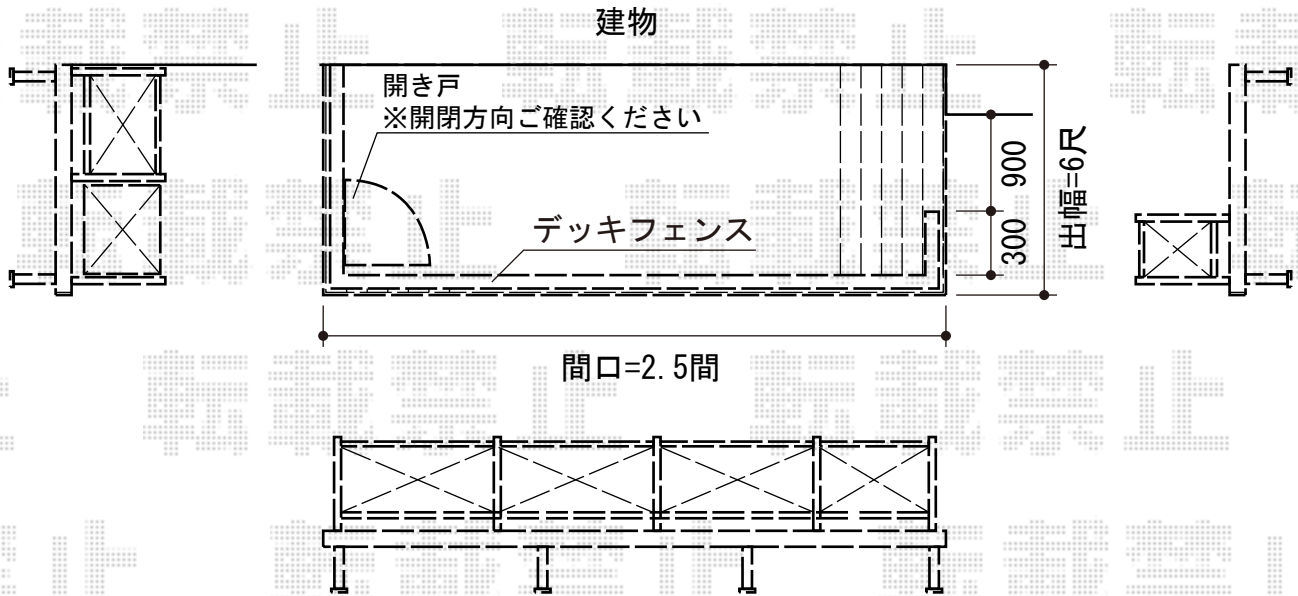

# テラス屋根・ウッドデッキ

トステム リコステージII 単体  
 間口=2.5間 (4,340mm)  
 出幅=6尺 (1,813mm)  
 色：ソフトブラウン  
 床板：標準/縦張り  
 幕板：幕板B (薄タイプ)  
 束柱：束柱B (400~550mm)

トステム ウッドパーティション  
 本体1枚 (W×H) = (1,200×800mm) × 4枚  
 本体1枚 (W×H) = (750×800mm) × 1枚  
 主柱：T-8×8本  
 オプション：開き戸セット (W800×H800mm)  
 色：ソフトブラウン

トステム パワーアルファ F型 単体 テラスタイプ 積雪~30cm対応  
 間口=閑東間2.5間通し (柱芯々4,605mm 屋根幅5,360mm)  
 出幅=7尺 (2,085mm)  
 色：シャイングレー  
 屋根材：ポリカーボネート (クリアマット/すりガラス調)  
 柱仕様：ロング柱/柱位置固定タイプ (柱2本)  
 施工方法：下止め仕様

現場状況や作図制限により概略図の内容と多少の違いが生じることがございます。  
 施工時は、現場優先とさせて頂きたく思いますので、お立会い頂き、  
 最終のご指示のほど、何卒、宜しくお願い致します。