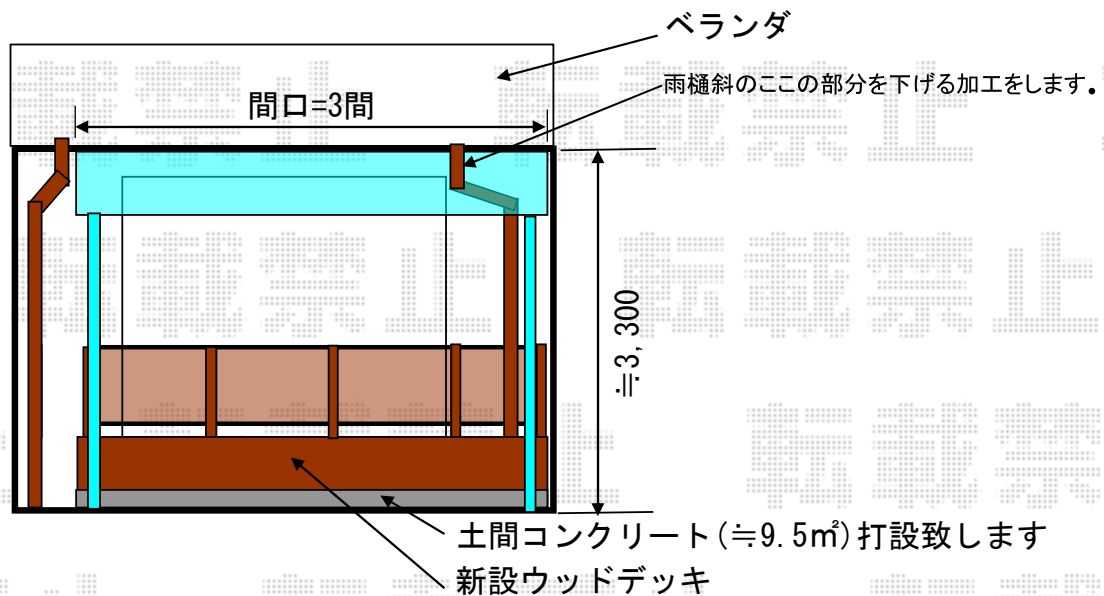

# テラス屋根・ウッドデッキ

トステム リコステージII 単体  
 間口=2.5間 (4,340mm)  
 出幅=6尺 (1,813mm)  
 色：ソフトブラウン  
 床板：標準/縦張り  
 幕板：幕板B (薄タイプ)  
 束柱：束柱B (400~550mm)

トステム ウッドパーティション  
 本体1枚 (W×H) = (1,200×800mm) × 4枚  
 本体1枚 (W×H) = (750×800mm) × 1枚  
 主柱：T-8×8本  
 オプション：開き戸セット (W800×H800mm)  
 色：ソフトブラウン

トステム パワーアルファ F型 単体 テラスタイプ 積雪~30cm対応  
 間口=閑東間2.5間通し (柱芯々4,605mm 屋根幅5,360mm)  
 出幅=7尺 (2,085mm)  
 色：シャイングレー  
 屋根材：ポリカーボネート (クリアマット/すりガラス調)  
 柱仕様：ロング柱/柱位置固定タイプ (柱2本)  
 施工方法：下止め仕様

現場状況や作図制限により概略図の内容と多少の違いが生じることがございます。  
 施工時は、現場優先とさせて頂きたく思いますので、お立会い頂き、  
 最終のご指示のほど、何卒、宜しくお願い致します。