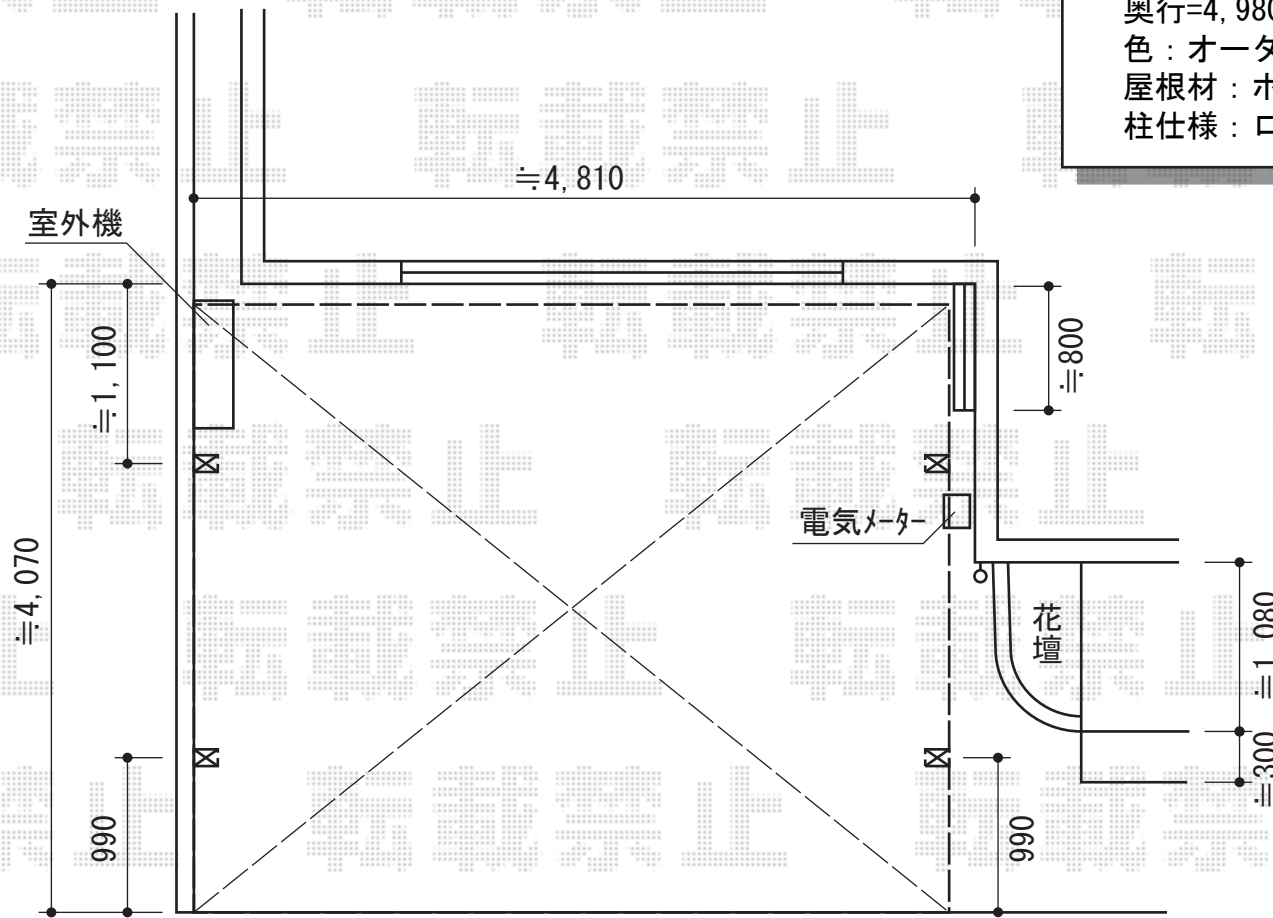

カーブポートシグマIII ワイド 積雪～30cm対応

トステム カーブポートシグマIII ワイド
積雪～30cm対応
幅=4,837mm
奥行=4,980mm
色：オータムブラウン
屋根材：ポリカーボネート（ブラウン）
柱仕様：ロング柱23仕様（有効高 約2,300mm）

現場状況や作図制限により概略図の内容と多少の違いが生じることがございます。
施工時は、現場優先とさせて頂きたく思いますので、お立会い頂き、
最終のご指示のほど、何卒、宜しくお願い致します。