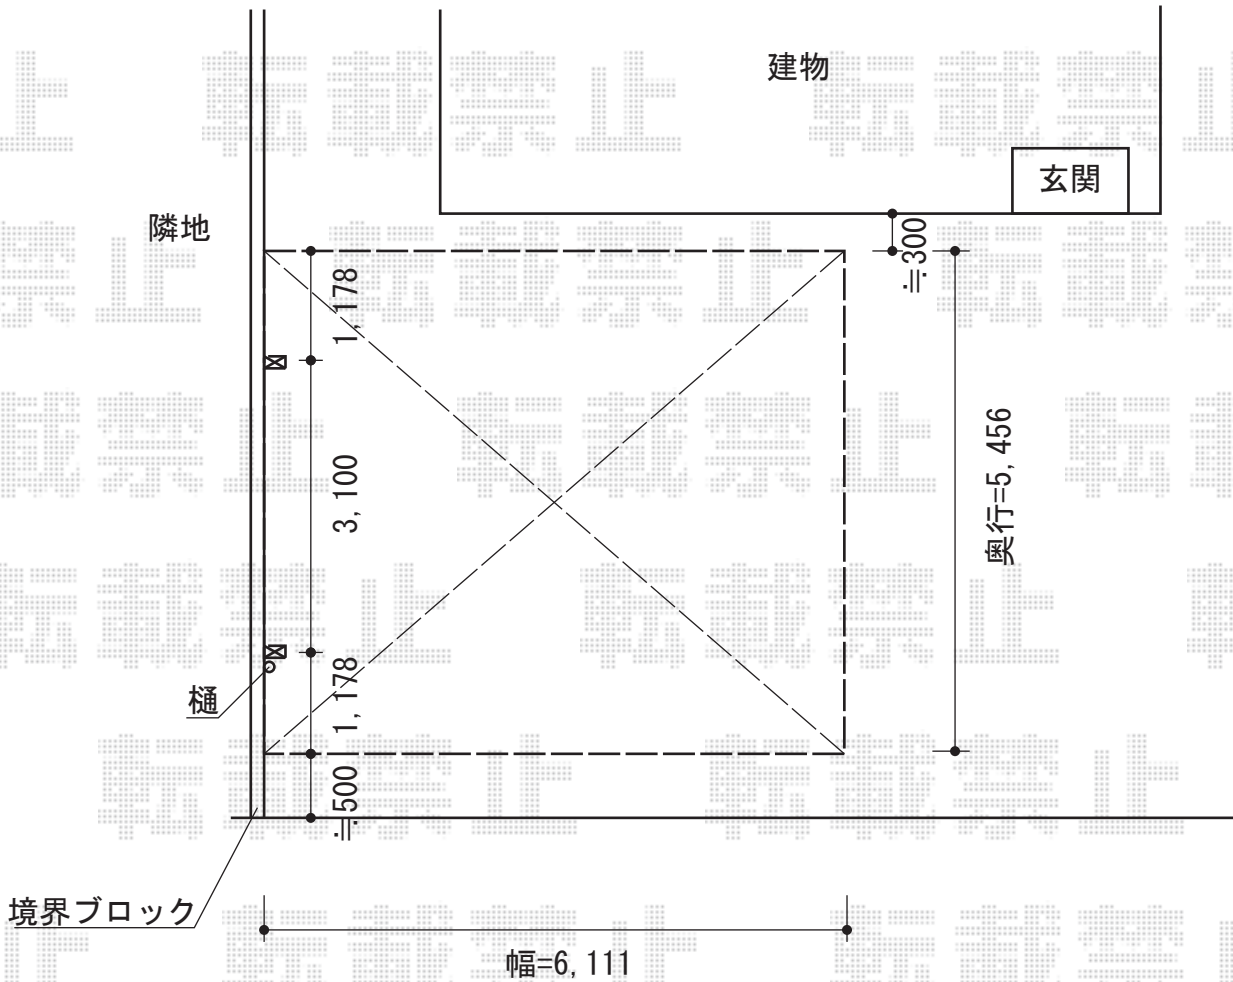

ジーポートneo Aタイプ 2台用 積雪～100cm対応

YKK AP ジーポートneo Aタイプ 2台用積雪～100cm対応  
幅=6,111mm  
奥行=5,456mm  
色：ブラウン  
屋根材：スチール折板(ペフ無) 色：ブラウン  
柱仕様：標準柱仕様(有効高 約2,355mm)

現場状況や作図制限により概略図の内容と多少の違いが生じることがございます。  
施工時は、現場優先とさせて頂きたく思いますので、お立会い頂き、  
最終のご指示のほど、何卒、宜しくお願い致します。