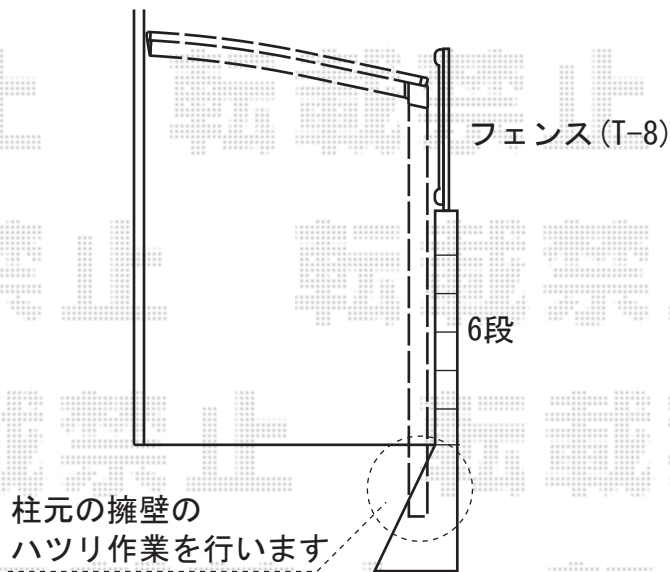

レークポートシグマIII ミニ 積雪～30cm対応

トステム レークポートシグマIII ミニ積雪～30cm対応
幅=1,800mm
奥行=2,862mm
色：シャイングレー
屋根材：ガリレポリカ（クリアマット/すりガラス調）
柱仕様：標準柱仕様（有効高 約2,300mm）

現場状況や作図制限により概略図の内容と多少の違いが生じることがございます。
施工時は、現場優先とさせて頂きたく思いますので、お立会い頂き、
最終のご指示のほど、何卒、宜しくお願い致します。