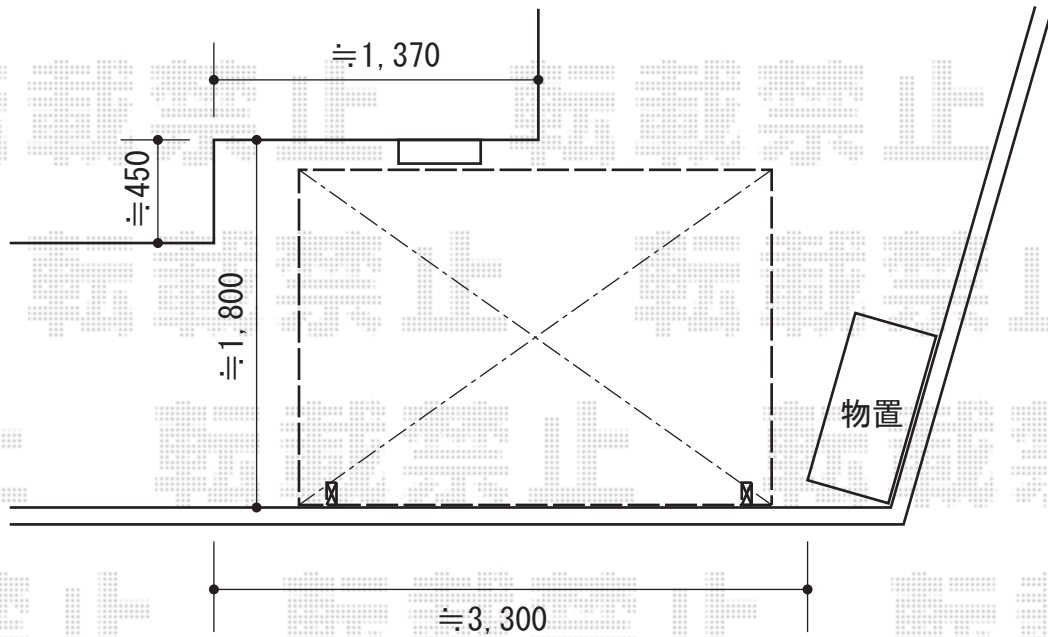

レークポートシグマIII ミニ 積雪～30cm対応

トステム レークポートシグマIII ミニ積雪～30cm対応
幅=1,800mm
奥行=2,862mm
色：シャイングレー
屋根材：ガリレポリカ（クリアマット/すりガラス調）
柱仕様：標準柱仕様（有効高 約2,300mm）

現場状況や作図制限により概略図の内容と多少の違いが生じることがございます。
施工時は、現場優先とさせて頂きたく思いますので、お立会い頂き、
最終のご指示のほど、何卒、宜しくお願い致します。