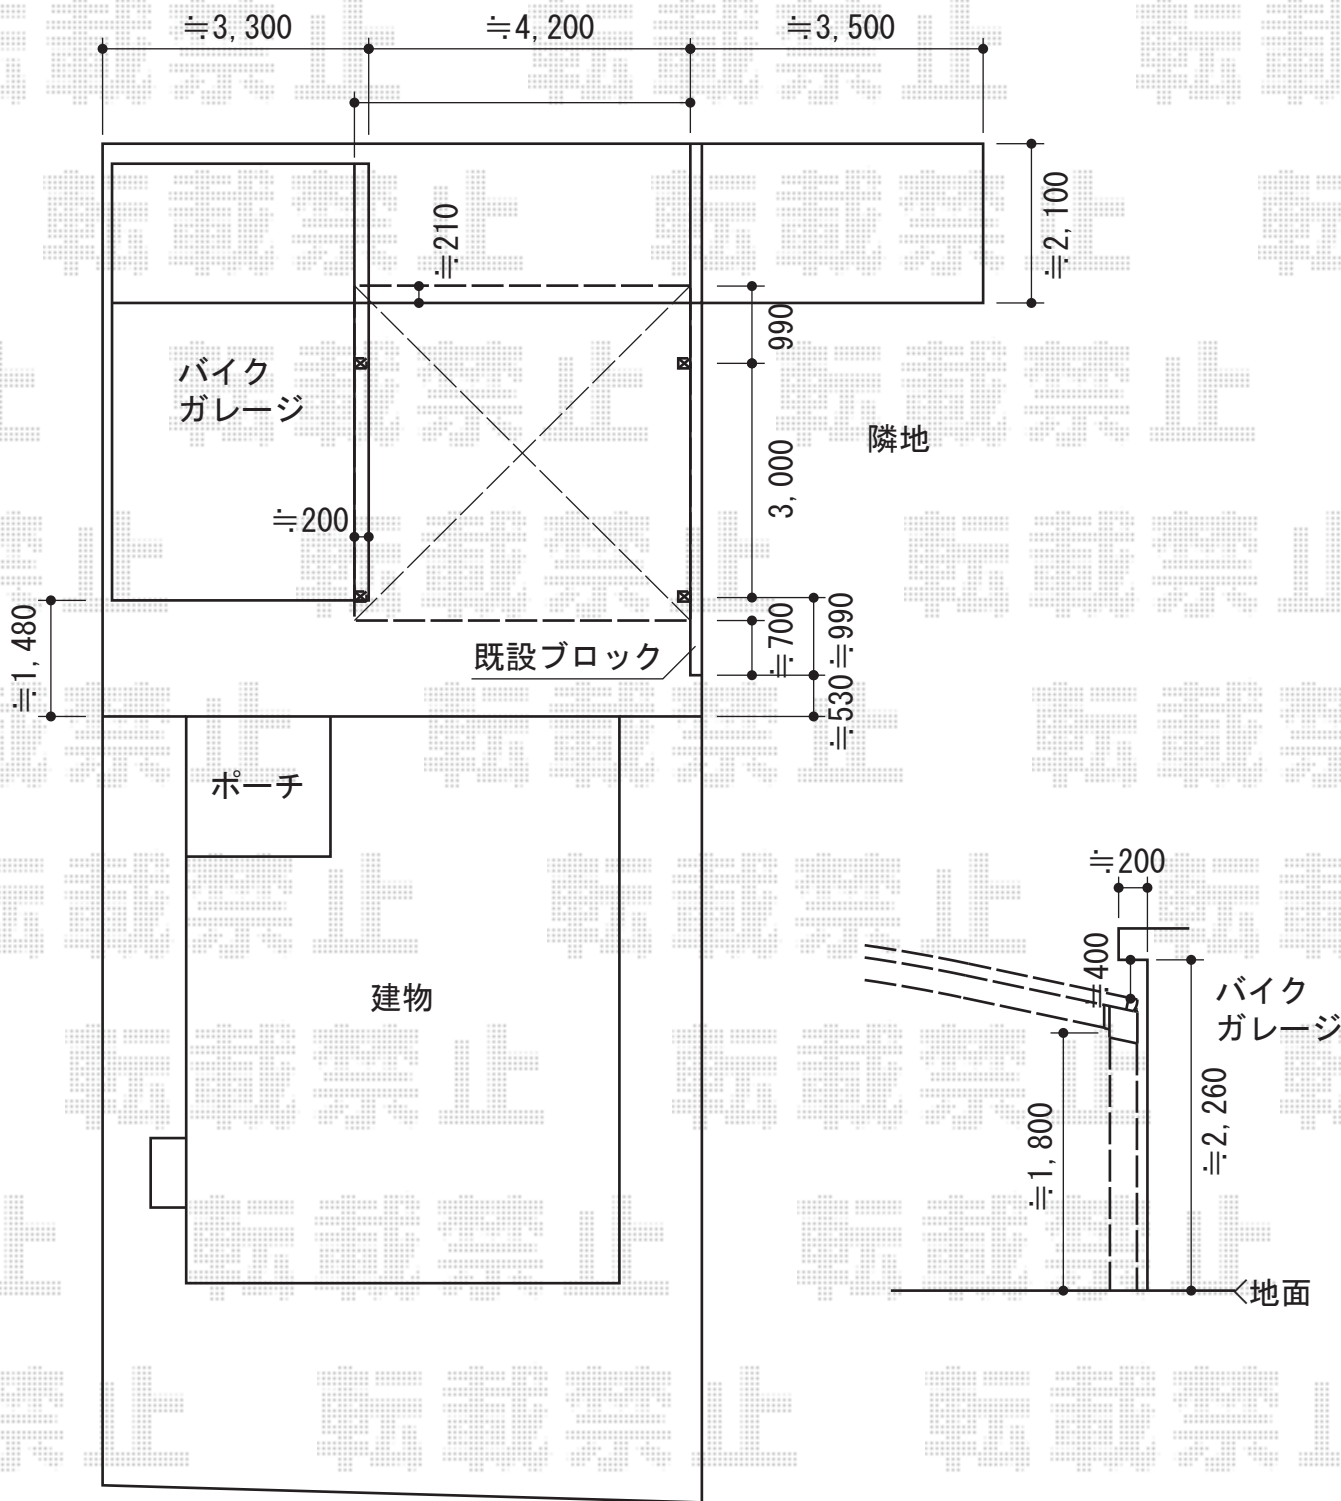

カーポートシグマIII ワイド 積雪～30cm対応

トステム カーポートシグマIII ワイド
 積雪～30cm対応
 幅=4,231mm
 奥行=4,980mm
 色：ブロンズ
 屋根材：ガリレポリカ
 (クリアマット/すりガラス調)
 柱仕様：標準柱仕様 (有効高 約1,800mm)

現場状況や作図制限により概略図の内容と多少の違いが生じることがございます。
 施工時は、現場優先とさせて頂きたく思いますので、お立会い頂き、
 最終のご指示のほど、何卒、宜しくお願い致します。