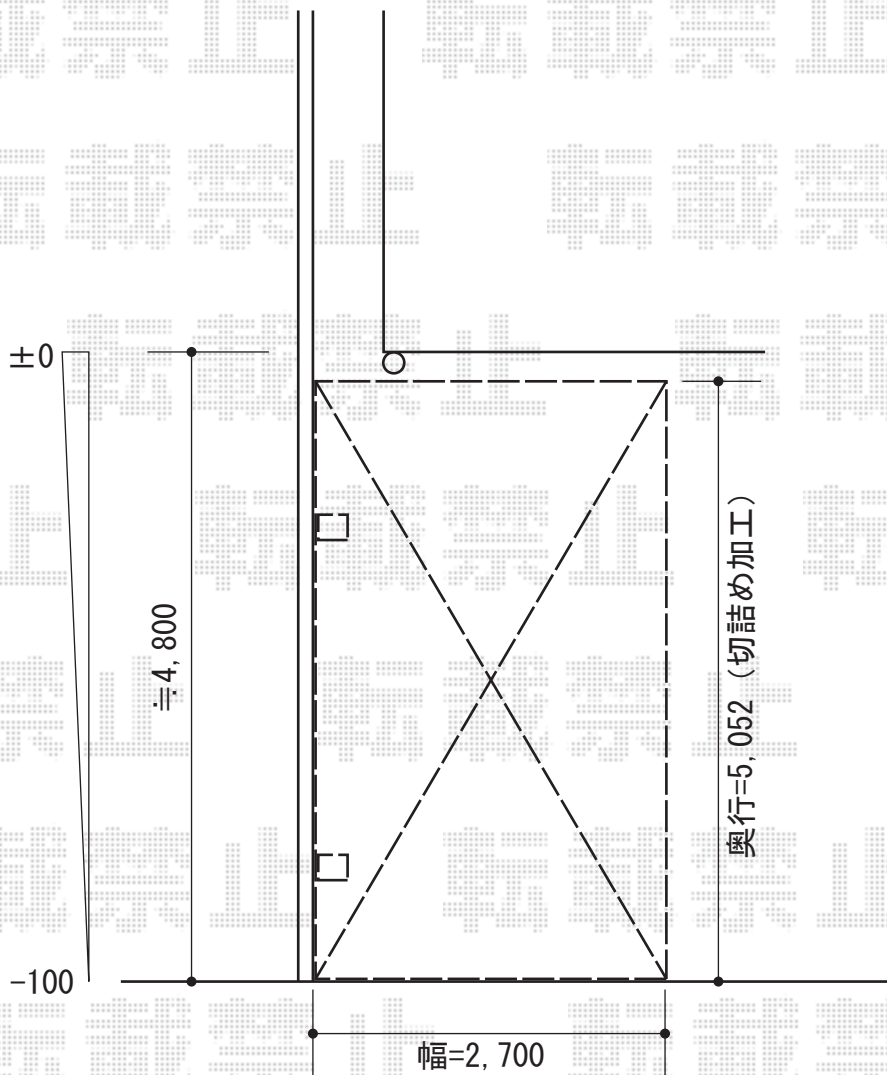

プレシオSPORT 積雪～20cm対応

Value Select プレシオSPORT 積雪～20cm対応

幅=2,700mm

奥行=5,052mm

色：グレースブラウン

屋根材：熱線遮断ポリカーボネート（スカイブルーマット調）

柱仕様：ハイルーフ仕様（有効高 約2,250mm）

現場状況や作図制限により概略図の内容と多少の違いが生じることがございます。
施工時は、現場優先とさせていただきますので、お立会い頂き、
最終のご指示のほど、何卒、宜しくお願い致します。