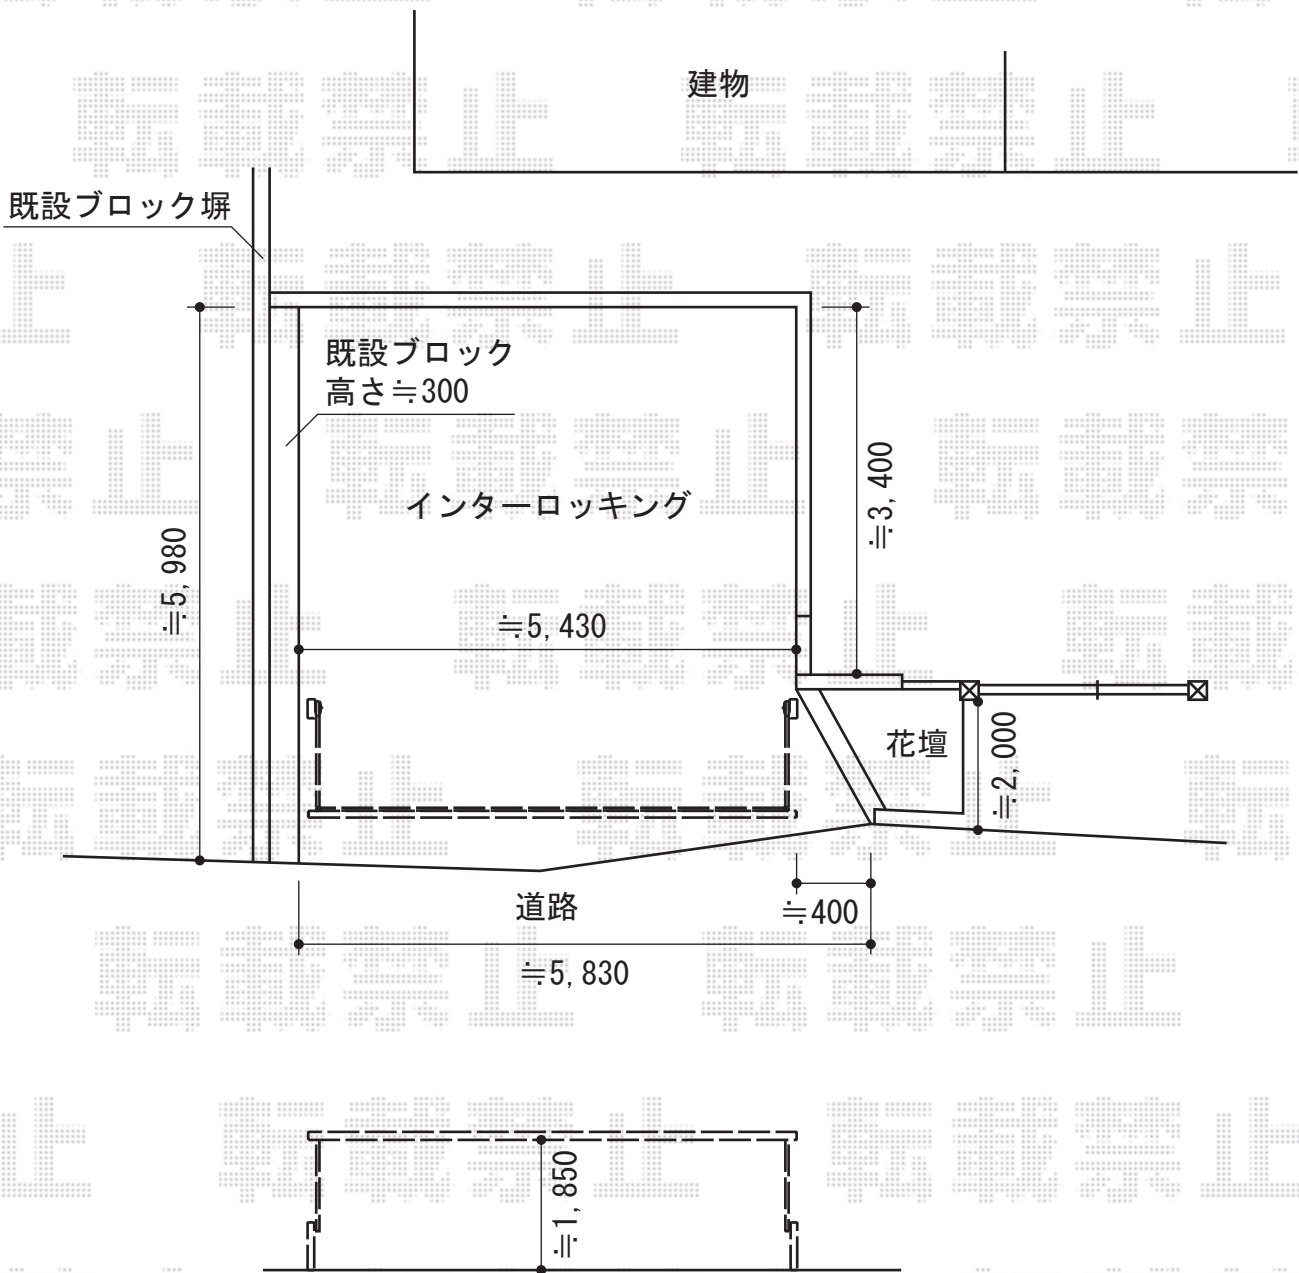

ワイドオーバードアR3型 電動式

TOEX ワイドオーバードアR3型 電動式
本体 (W×H) = (5,350×1,200mm)
色：アイボリーホワイト
柱仕様：標準柱仕様 (有効高 約1,850mm)
駆動：【特注】外観右駆動・1モーター・
トランス仕様 (電源ケーブル：10m)

現場状況や作図制限により概略図の内容と多少の違いが生じることがございます。
施工時は、現場優先とさせていただきますので、お立会い頂き、
最終のご指示のほど、何卒、宜しくお願い致します。