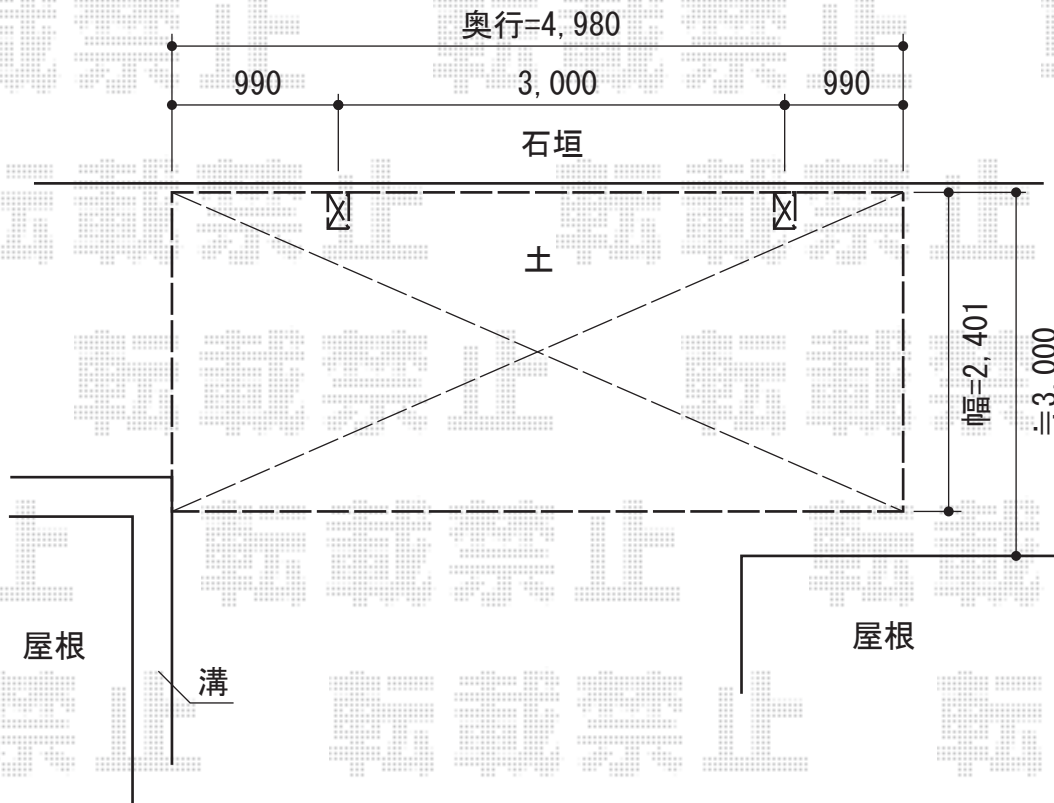

カーブポートシグマⅢ 積雪～30cm対応

トステム カーブポートシグマⅢ 積雪～30cm対応
幅=2,401mm
奥行=4,980mm
色：オータムブラウン
屋根材：ガリレポリカ（クリアマット/すりガラス調）
柱仕様：ロング柱23仕様（有効高 約2,300mm）

現場状況や作図制限により概略図の内容と多少の違いが生じることがございます。
施工時は、現場優先とさせて頂きたく思いますので、お立会い頂き、
最終のご指示のほど、何卒、宜しくお願い致します。