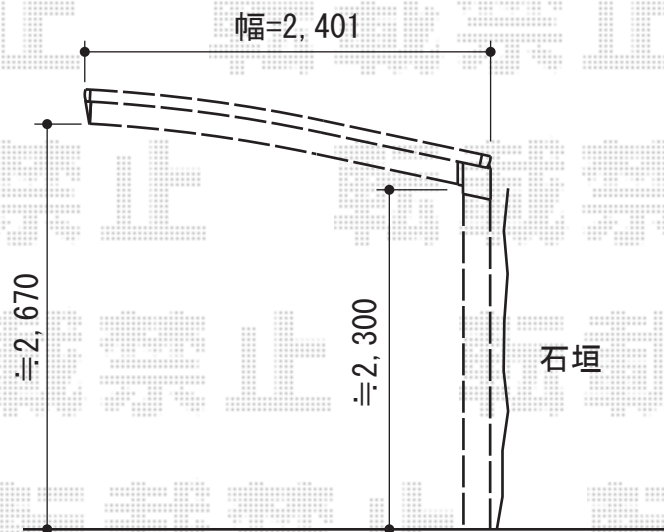

カーブポートシグマⅢ 積雪～30cm対応

トステム カーブポートシグマⅢ 積雪～30cm対応
幅=2,401mm
奥行=4,980mm
色：オータムブラウン
屋根材：ガリレポリカ（クリアマット/すりガラス調）
柱仕様：ロング柱23仕様（有効高 約2,300mm）

現場状況や作図制限により概略図の内容と多少の違いが生じることがございます。
施工時は、現場優先とさせて頂きたく思いますので、お立会い頂き、
最終のご指示のほど、何卒、宜しくお願い致します。