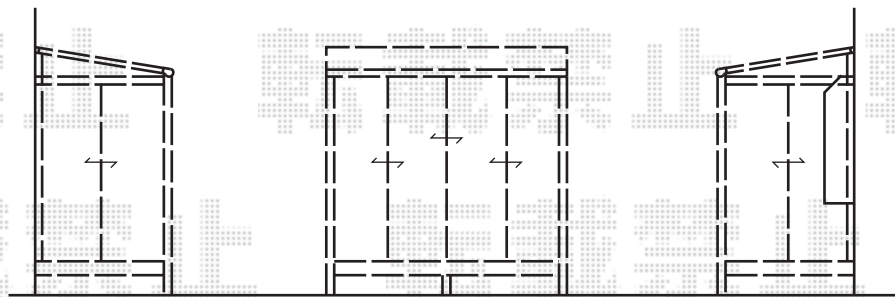

ほせるんですII F型 床納まり ランマ無し 積雪~20cm対応

ほせるんですII F型 床納まり ランマ無し積雪~20cm対応  
 寸法=関東間1.5間 (2,730mm) × 5尺 (1,485mm)  
 正面ユニット：テラス (4枚建)  
 側面ユニット：左右テラス (2枚建)  
 色：ホワイト  
 屋根材：ポリカーボネート (ブルースモーク)  
 床材：塩ビデッキボード (グレー)  
 オプション：網戸 吊り下げ物干し (標準/2本入/取付棧共)  
 追加部材：戸袋逃げパネル