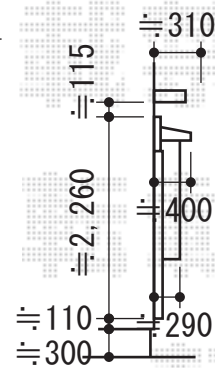

ほせるんですII F型 床納まり ランマ無し 積雪~20cm対応

ほせるんですII F型 床納まり ランマ無し積雪~20cm対応  
 寸法=関東間1.5間 (2,730mm) × 5尺 (1,485mm)  
 正面ユニット：テラス (4枚建)  
 側面ユニット：左右テラス (2枚建)  
 色：ホワイト  
 屋根材：ポリカーボネート (ブルースモーク)  
 床材：塩ビデッキボード (グレー)  
 オプション：網戸 吊り下げ物干し (標準/2本入/取付棧共)  
 追加部材：戸袋逃げパネル