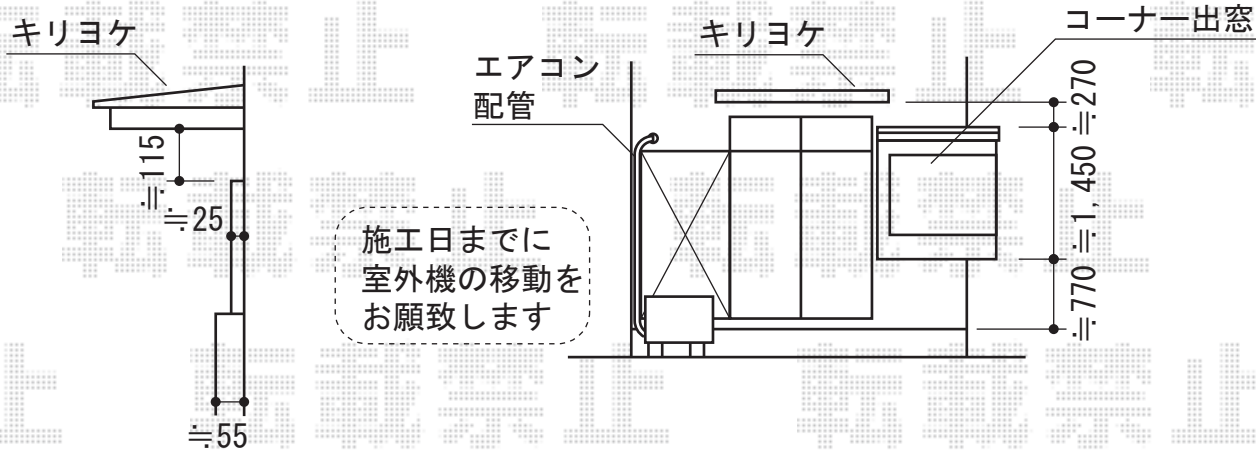

ほせるんですII F型 床納まり ランマ無し 積雪~20cm対応

ほせるんですII F型 床納まり ランマ無し積雪~20cm対応  
 寸法=関東間1.5間 (2,730mm) × 5尺 (1,485mm)  
 正面ユニット：テラス (4枚建)  
 側面ユニット：左右テラス (2枚建)  
 色：ホワイト  
 屋根材：ポリカーボネート (ブルースモーク)  
 床材：塩ビデッキボード (グレー)  
 オプション：網戸 吊り下げ物干し (標準/2本入/取付棧共)  
 追加部材：戸袋逃げパネル

現場状況や作図制限により概略図の内容と多少の違いが生じることがございます。  
 施工時は、現場優先とさせて頂きたく思いますので、お立会い頂き、  
 最終のご指示のほど、何卒、宜しくお願い致します。