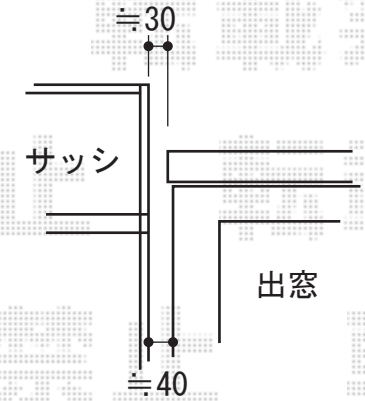

ほせるんですII F型 床納まり ランマ無し 積雪~20cm対応

ほせるんですII F型 床納まり ランマ無し積雪~20cm対応  
 寸法=関東間1.5間 (2,730mm) × 5尺 (1,485mm)  
 正面ユニット：テラス (4枚建)  
 側面ユニット：左右テラス (2枚建)  
 色：ホワイト  
 屋根材：ポリカーボネート (ブルースモーク)  
 床材：塩ビデッキボード (グレー)  
 オプション：網戸 吊り下げ物干し (標準/2本入/取付棧共)  
 追加部材：戸袋逃げパネル

現場状況や作図制限により概略図の内容と多少の違いが生じることがございます。  
 施工時は、現場優先とさせて頂きたく思いますので、お立会い頂き、  
 最終のご指示のほど、何卒、宜しくお願い致します。