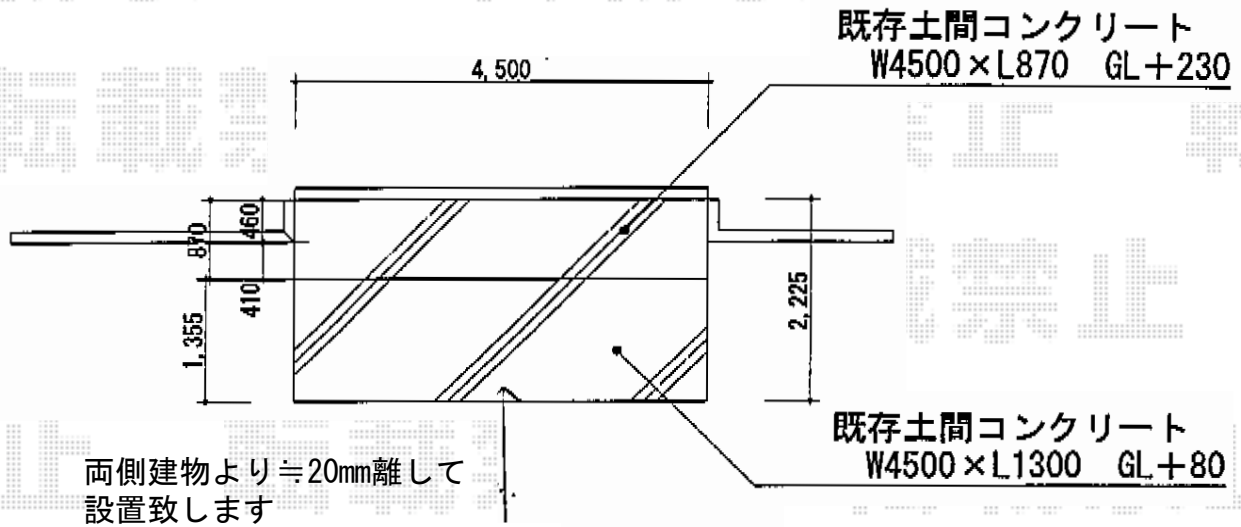

リウッドデッキ200

YKK AP リウッドデッキ200

間口=2.5間 (4,457mm)

出幅=6尺 (1,825mm)

色：ウォームグレイ/柱色：プラチナステン

床板：縦貼り

束柱：本体Tタイプ (400~500mm) /内8本Sタイプ (450mm)

オプション：正面段床1段 (2.5間) 一式