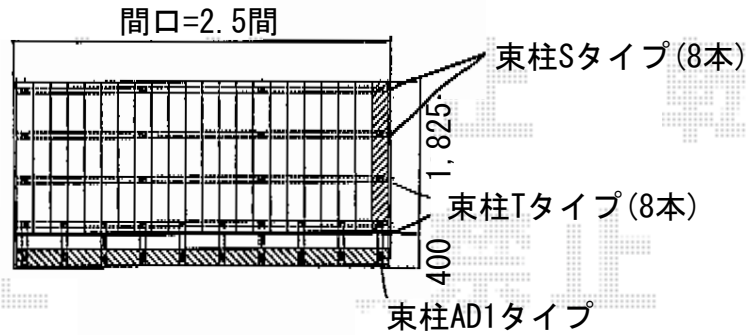

リウッドデッキ200

YKK AP リウッドデッキ200

間口=2.5間 (4,457mm)

出幅=6尺 (1,825mm)

色：ウォームグレイ/柱色：プラチナステン

床板：縦貼り

束柱：本体Tタイプ (400~500mm) /内8本Sタイプ (450mm)

オプション：正面段床1段 (2.5間) 一式

現場状況や作図制限により概略図の内容と多少の違いが生じることがございます。
施工時は、現場優先とさせて頂きたく思いますので、お立会い頂き、
最終のご指示のほど、何卒、宜しくお願い致します。

EX-SHOP
HTTP://WWW.EX-SHOP.NET

担当：長谷川