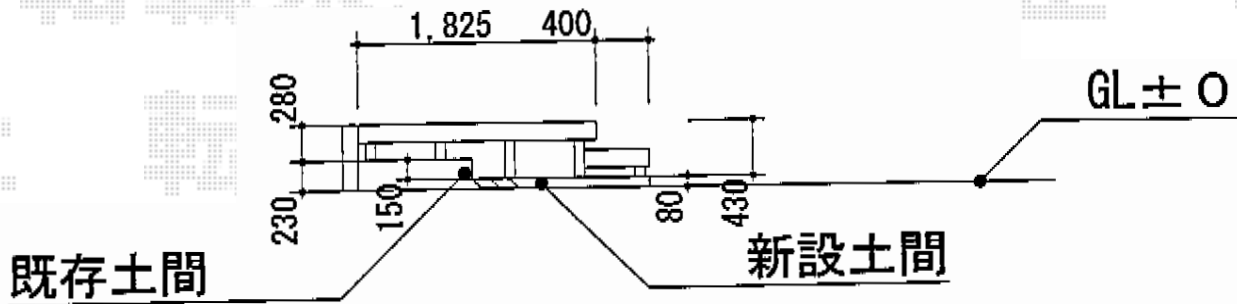

リウッドデッキ200

YKK AP リウッドデッキ200

間口=2.5間 (4,457mm)

出幅=6尺 (1,825mm)

色：ウォームグレイ/柱色：プラチナステン

床板：縦貼り

束柱：本体Tタイプ (400~500mm) /内8本Sタイプ (450mm)

オプション：正面段床1段 (2.5間) 一式