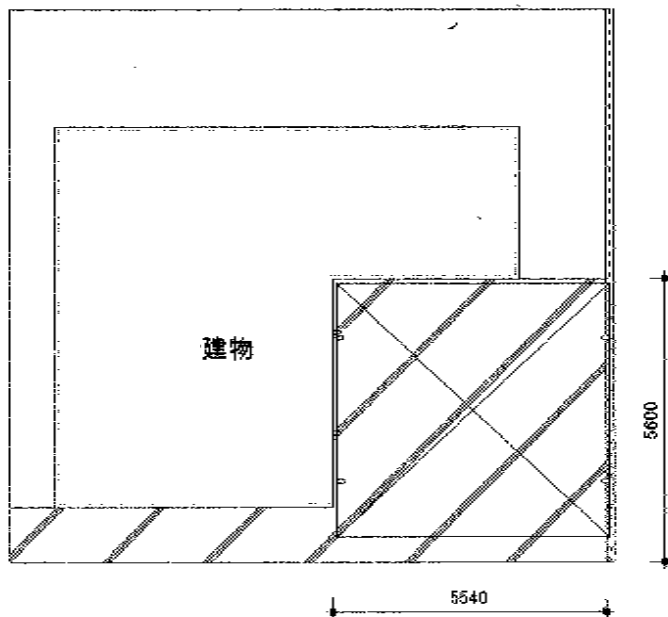

カーブポートシグマIII ワイド 積雪～30cm対応

Value Select プレシオスポート ワイド
積雪～20cm対応
幅=5,392mm
奥行=5,052mm
色：ノーブルステン
屋根材：ポリカーボネート（スカイブルー）
柱仕様：ハイルフ仕様（有効高 約2,250mm）

既設CBの中に
柱を建てます

現場状況や作図制限により概略図の内容と多少の違いが生じることがございます。
施工時は、現場優先とさせて頂きたく思いますので、お立会い頂き、
最終のご指示のほど、何卒、宜しくお願い致します。