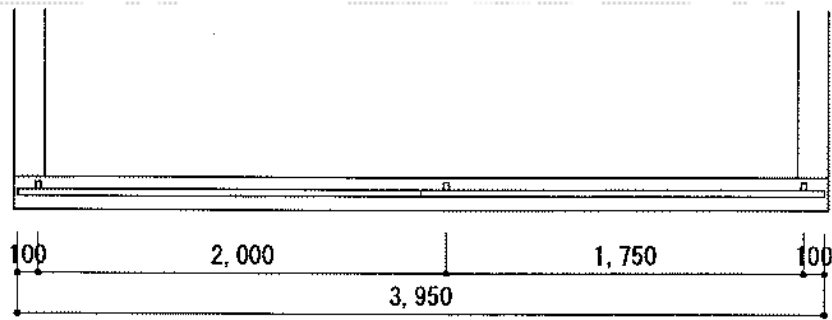

エクスラインフェンス1型 自由柱

YKK AP エクスラインフェンス1型 自由柱
本体1枚 (W×H) = (1,975mm×600mm) × 2枚
主柱 : T60×3本
エンドキャップ : 1セット
色 : プラチナステン

現場状況や作図制限により概略図の内容と多少の違いが生じることがございます。
施工時は、現場優先とさせて頂きたく思いますので、お立会い頂き、
最終のご指示のほど、何卒、宜しくお願い致します。