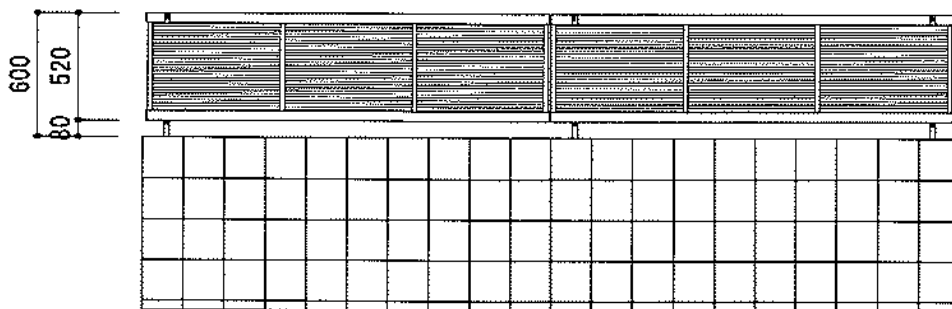

エクスラインフェンス1型 自由柱

YKK AP エクスラインフェンス1型 自由柱
本体1枚 (W×H) = (1,975mm×600mm) × 2枚
主柱 : T60×3本
エンドキャップ : 1セット
色 : プラチナステン

現場状況や作図制限により概略図の内容と多少の違いが生じることがございます。
施工時は、現場優先とさせて頂きたく思いますので、お立会い頂き、
最終のご指示のほど、何卒、宜しくお願い致します。