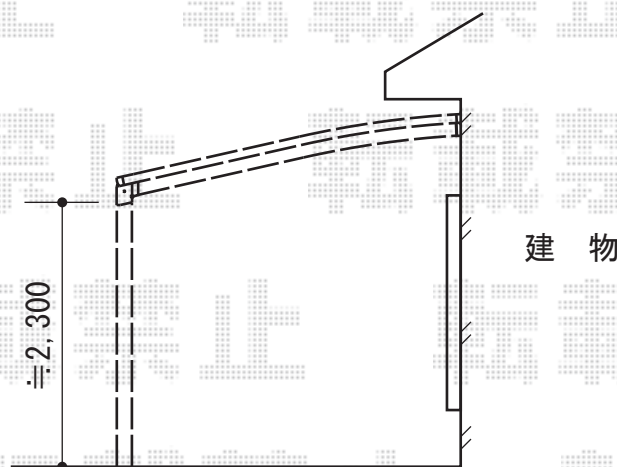

# ルーフポートシグマIII 積雪～30cm対応

トステム ルーフポートシグマIII 積雪～30cm対応

幅=3,899mm

奥行=4,980mm

色：シャイングレー

屋根材：熱線吸収アクアポリカーボネート（ライトブルー）

柱仕様：ロング柱23仕様（有効高 約2,732mm）

現場状況や作図制限により概略図の内容と多少の違いが生じることがございます。  
施工時は、現場優先とさせて頂きたく思いますので、お立会い頂き、  
最終のご指示のほど、何卒、宜しくお願い致します。