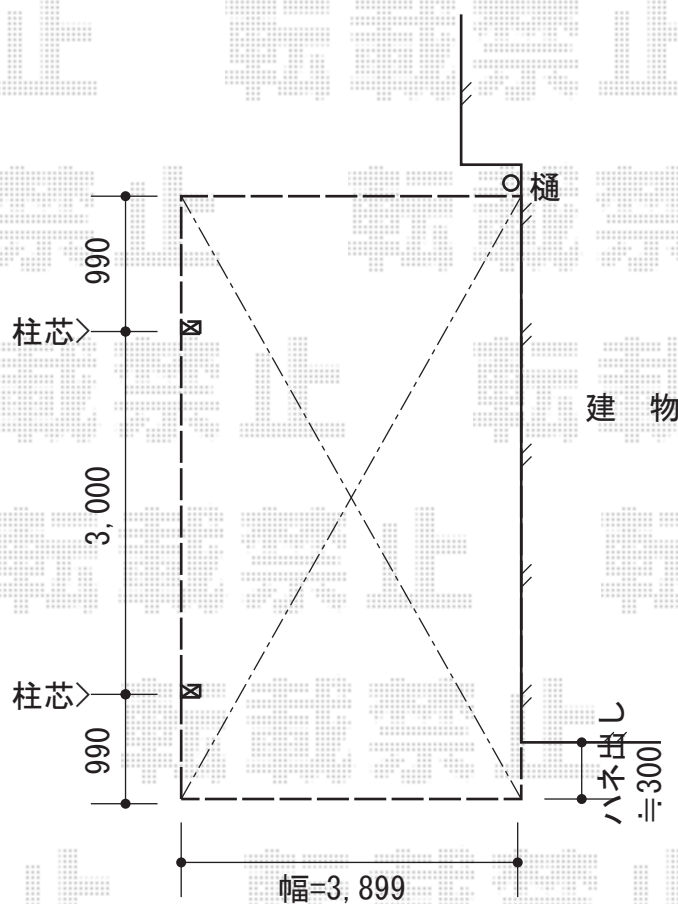

# ルーフポートシグマIII 積雪～30cm対応

トステム ルーフポートシグマIII 積雪～30cm対応

幅=3,899mm

奥行=4,980mm

色：シャイングレー

屋根材：熱線吸収アクアポリカーボネート（ライトブルー）

柱仕様：ロング柱23仕様（有効高 約2,732mm）

現場状況や作図制限により概略図の内容と多少の違いが生じることがございます。  
施工時は、現場優先とさせて頂きたく思いますので、お立会い頂き、  
最終のご指示のほど、何卒、宜しくお願い致します。