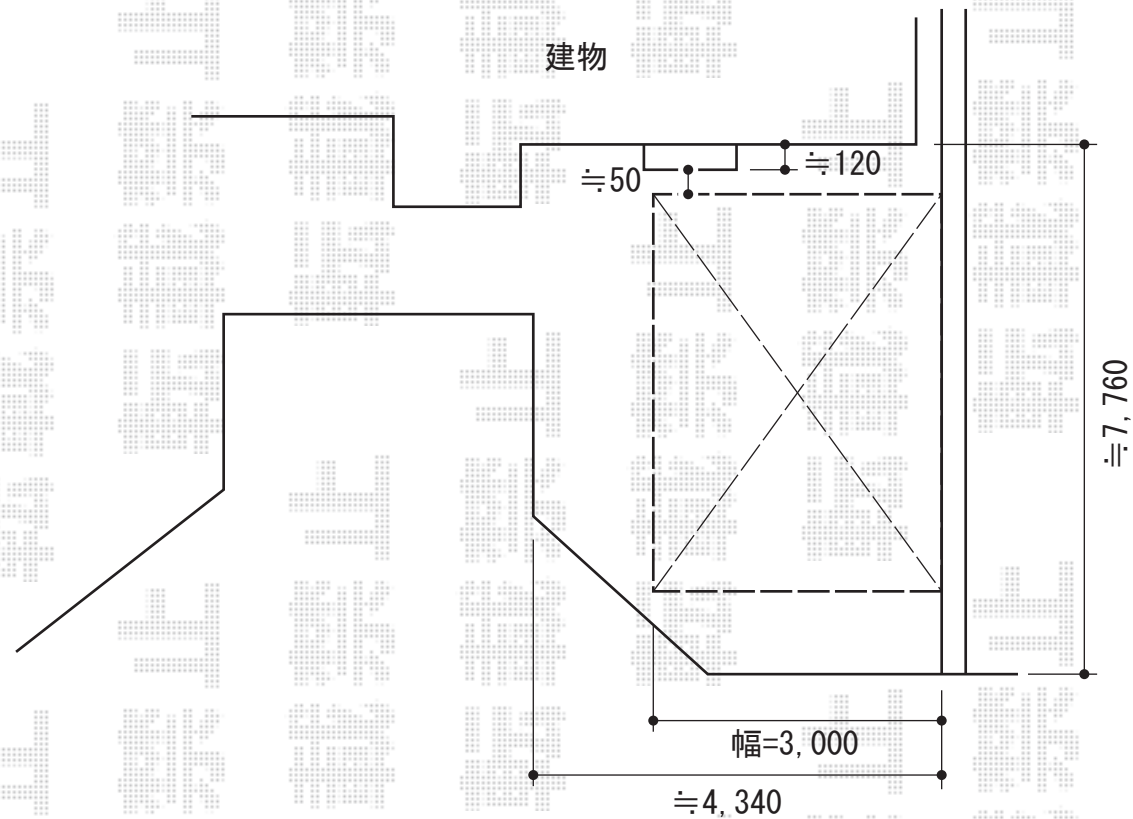

レークポートシグマIII 積雪～30cm対応

トステム レークポートシグマIII 積雪～30cm対応

幅=3,029mm

奥行=6,392mm

色：シャイングレー

屋根材：ポリカーボネート（ブルースモーク）×7枚+ポリカーボネート（クリアマット/すりガラス調）×2枚

柱仕様：ロング柱23仕様（有効高 約2,300mm）

トステム 着脱式サポート柱×3本

色：シャイングレー

柱仕様：ロング柱23仕様

現場状況や作図制限により概略図の内容と多少の違いが生じることがございます。

施工時は、現場優先とさせて頂きたく思いますので、お立会い頂き、
最終のご指示のほど、何卒、宜しくお願い致します。

EX-SHOP

[HTTP://WWW.EX-SHOP.NET](http://www.ex-shop.net)

担当：越智