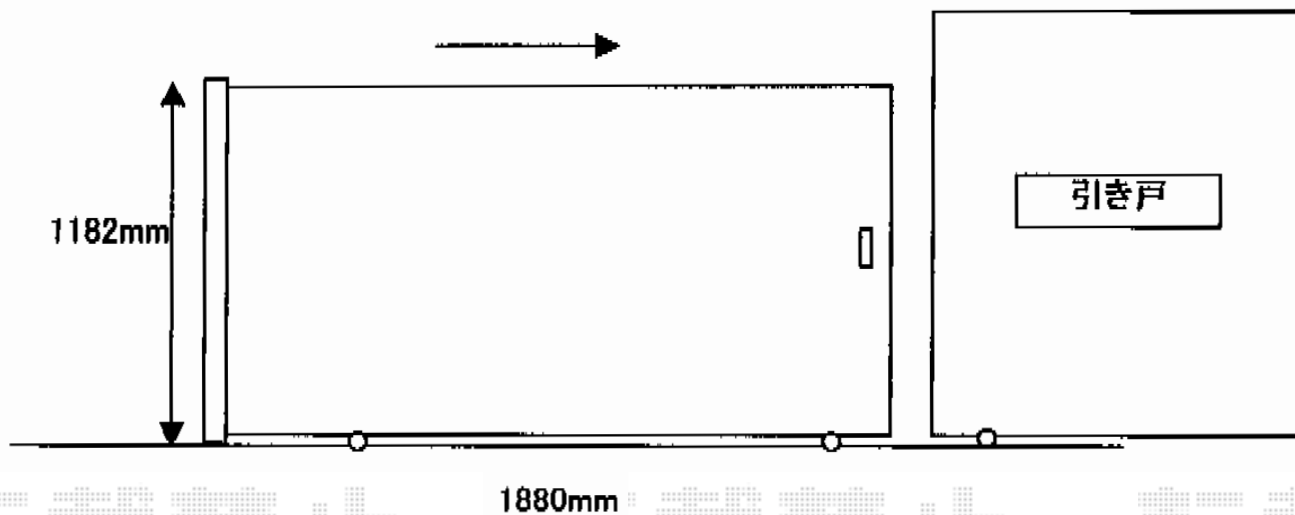

トリップゲート PA型 ノンレール 片開き

Value Select トリップゲート
PA型 ノンレール 片開き

開口幅=1,780mm

全幅=1,880mm

たたみ幅=227mm

高さ=1,182mm

色：ダークブロンズ

キャスター数：1

落棒数：1

現場状況や作図制限により概略図の内容と多少の違いが生じることがございます。
施工時は、現場優先とさせて頂きたく思いますので、お立会い頂き、
最終のご指示のほど、何卒、宜しくお願い致します。

EX-SHOP
HTTP://WWW.EX-SHOP.NET

担当：八浦