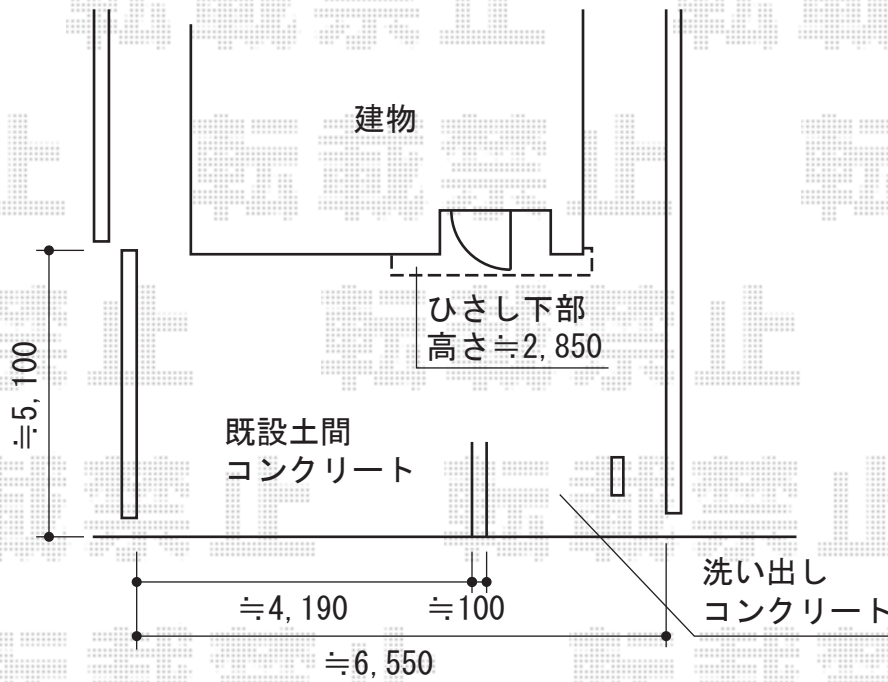

# カーブポートシグマIII ワイド 積雪～30cm対応

トステム カーブポートシグマIII ワイド 積雪～30cm対応  
幅=4,231mm  
奥行=4,980mm  
色：シャイングレー  
屋根材：ガリレポリカ（クリアマット/すりガラス調）  
柱仕様：ロング柱23仕様（有効高 約2,300mm）

現場状況や作図制限により概略図の内容と多少の違いが生じることがございます。  
施工時は、現場優先とさせて頂きたく思いますので、お立会い頂き、  
最終のご指示のほど、何卒、宜しくお願い致します。