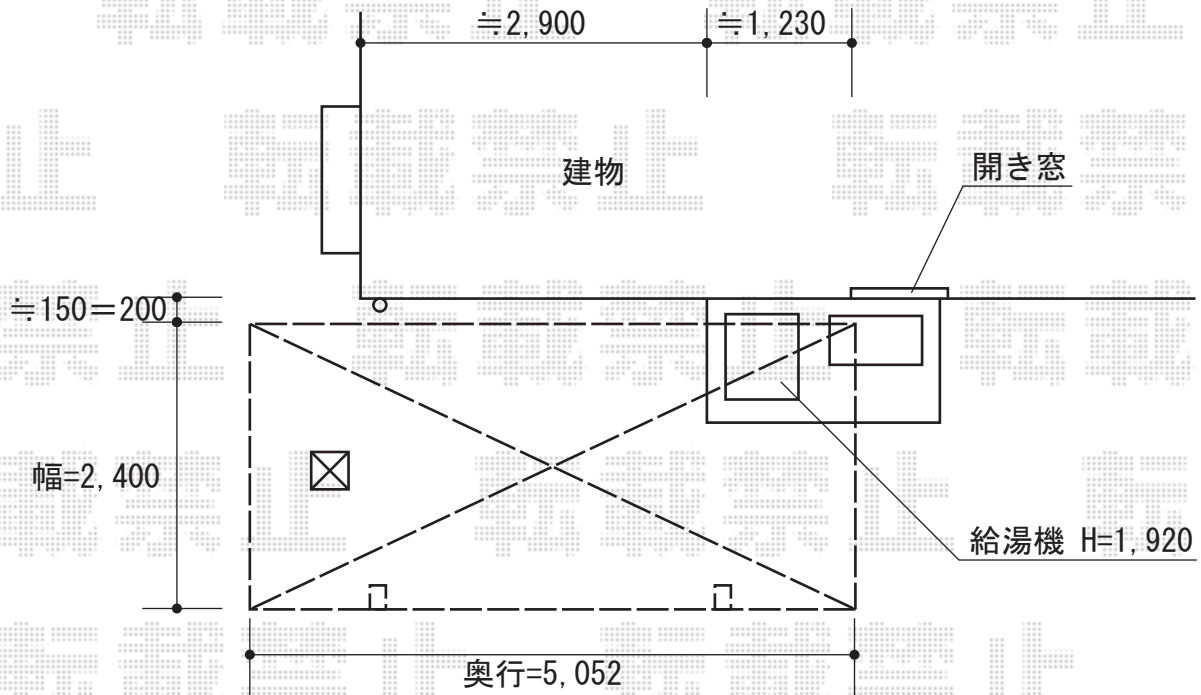

プレシオSPORT 積雪～20cm対応

プレシオSPORT 積雪～20cm対応

幅=2,400mm

奥行=5,052mm

色：チャコールブラック

屋根材：ポリカーボネート（スカイブルー）

柱仕様：標準柱仕様（有効高 約1,800mm）

現場状況や作図制限により概略図の内容と多少の違いが生じることがございます。  
施工時は、現場優先とさせて頂きたく思いますので、お立会い頂き、  
最終のご指示のほど、何卒、宜しくお願い致します。