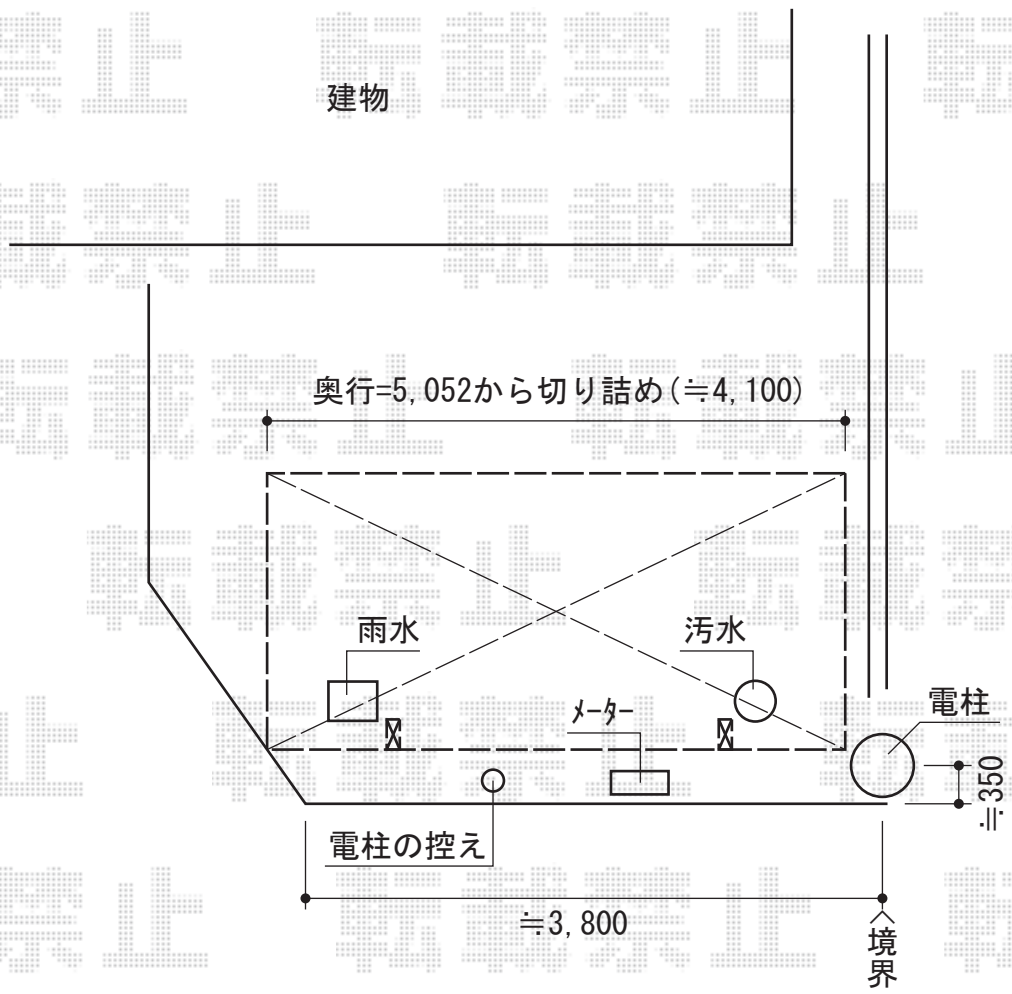

# プレシオスポート 積雪～20cm対応

Value Select プレシオスポート 積雪～20cm対応  
幅=2,400mm  
奥行=5,052mm  
色：チャコールブラック  
屋根材：ポリカーボネート（スカイブルー）  
柱仕様：ハイルーフ仕様（有効高 約2,250mm）

現場状況や作図制限により概略図の内容と多少の違いが生じることがございます。  
施工時は、現場優先とさせて頂きたく思いますので、お立会い頂き、  
最終のご指示のほど、何卒、宜しくお願い致します。