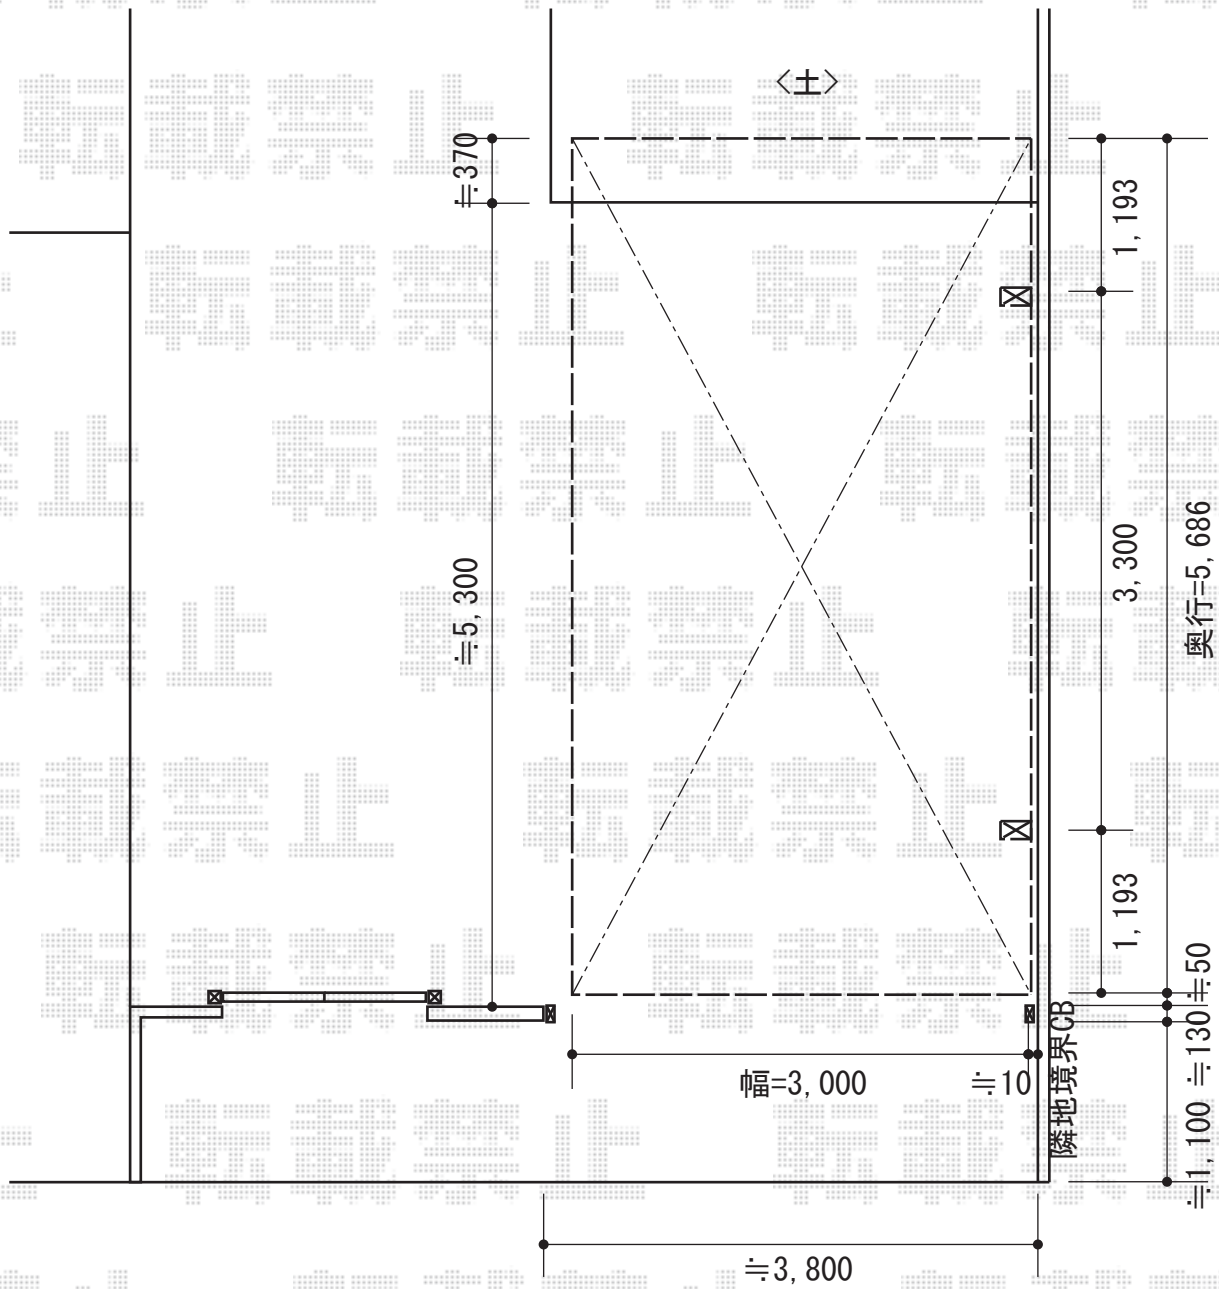

テールポートシグマIII 積雪～30cm対応

トステム テールポートシグマIII 積雪～30cm対応
 幅=3,000mm
 奥行=5,686mm
 色：シャイングレー
 屋根材：熱線吸収アクアポリカーボネート
 （ライトブルー）
 柱仕様：ロング柱23仕様（有効高 約2,300mm）

現場状況や作図制限により概略図の内容と多少の違いが生じることがございます。
 施工時は、現場優先とさせていただきますので、お立会い頂き、
 最終のご指示のほど、何卒、宜しくお願い致します。