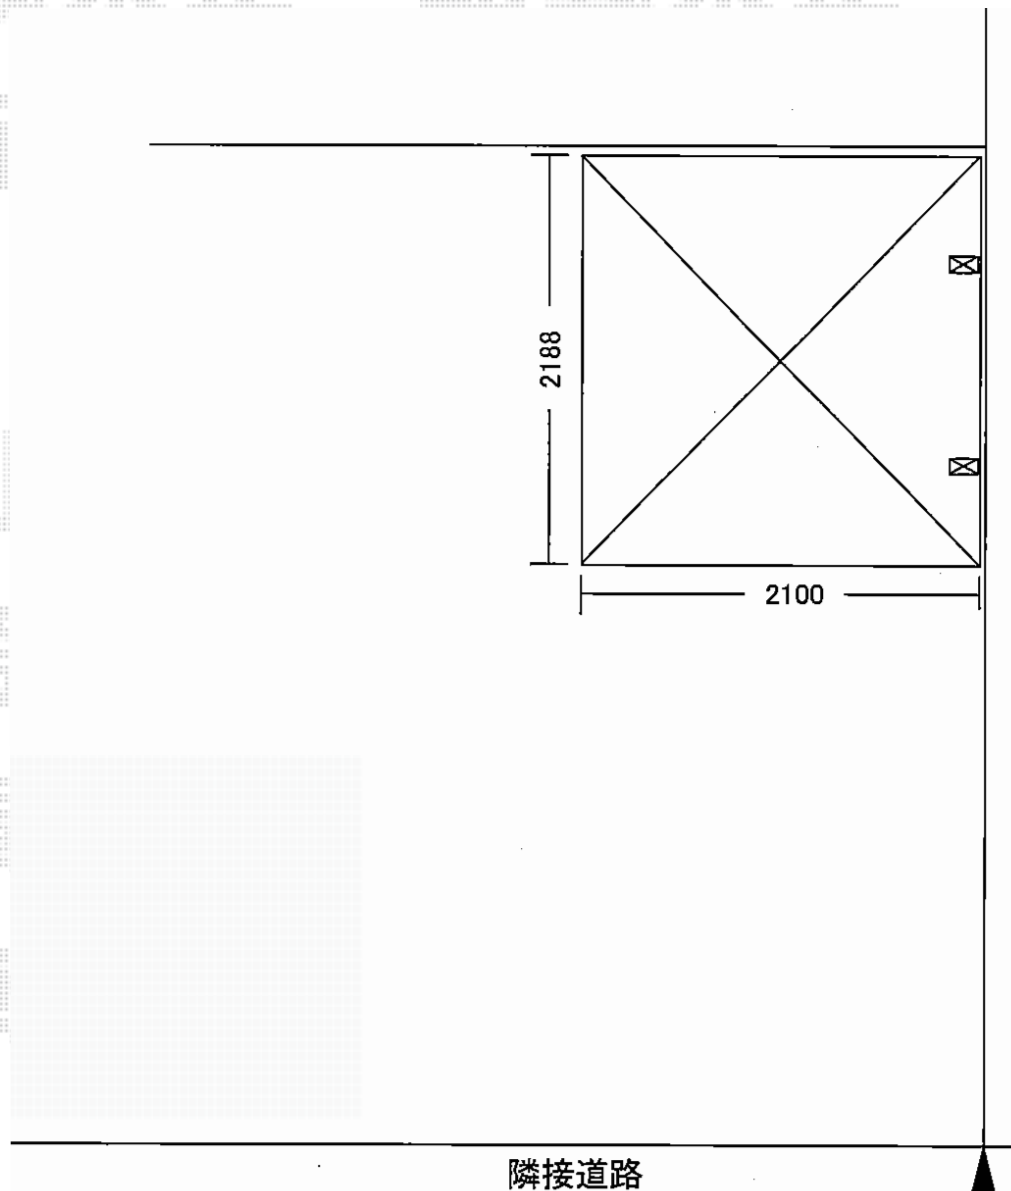

レイナポート ミニ 積雪～20cm対応

YKK AP レイナポート ミニ 積雪～20cm対応
幅=2,100mm
奥行=2,188mm
色：ホワイト
屋根材：ポリカーボネート（トーマイマット）
柱仕様：標準柱仕様（有効高 約1,800mm）

現場状況や作図制限により概略図の内容と多少の違いが生じることがございます。
施工時は、現場優先とさせて頂きたく思いますので、お立会い頂き、
最終のご指示のほど、何卒、宜しくお願い致します。