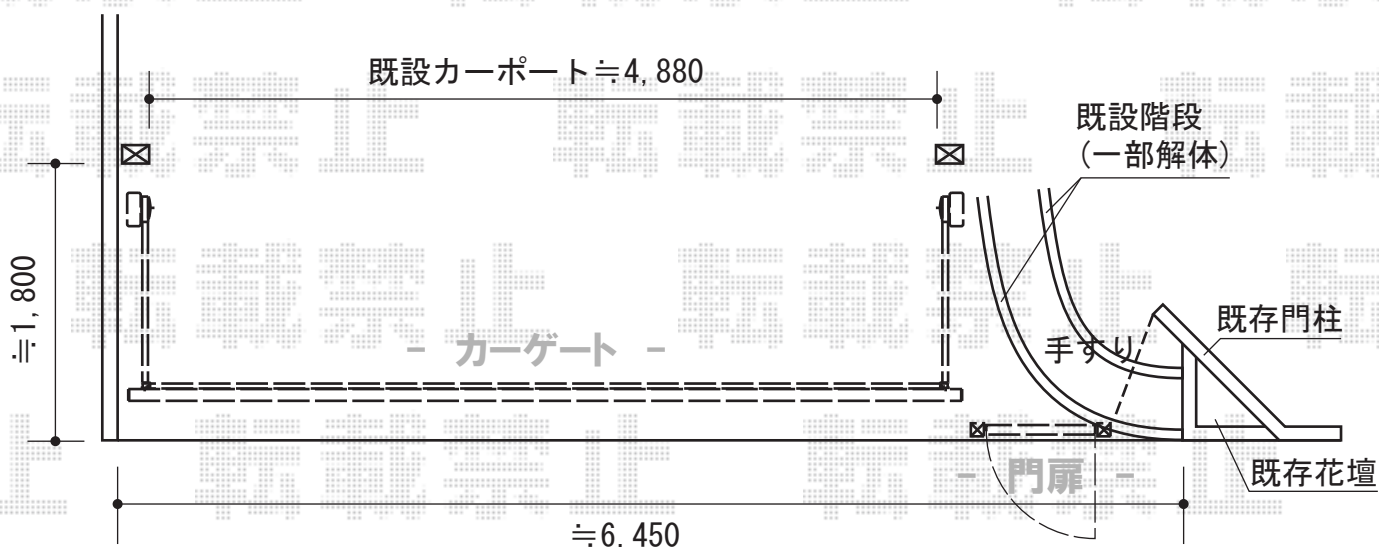

カーゲート・門扉・手摺

TOEX フェスタA型門扉 片開き 柱使用  
 扉1枚 (W×H) = (800×1,200mm)  
 色：マイルドブラック  
 錠：鋳物アームA錠  
 開き：外開き  
 追加部材：外開き用持送り (¥4,290)

TOEX アーキレール  
 埋込用丸柱：標準T-8 (¥6,600) × 2  
 柱カバー：丸柱用 (¥900) × 2  
 笠木：中間用 (¥4,200) × 1  
 端部キャップ：フラットタイプ (¥800) × 2  
 笠木色：ブラック  
 柱色：ブラック

Value Select スウィングアップゲートワイド 縦格子型 手動式  
 本体 (W×H) = (5,050×1,200mm)  
 色：つや消しブラック  
 柱仕様：ハイルーフ仕様 (有効高 約2,120mm)  
 駆動：手動式

現場状況や作図制限により概略図の内容と多少の違いが生じることがございます。  
 施工時は、現場優先とさせて頂きたく思いますので、お立会い頂き、  
 最終のご指示のほど、何卒、宜しくお願い致します。