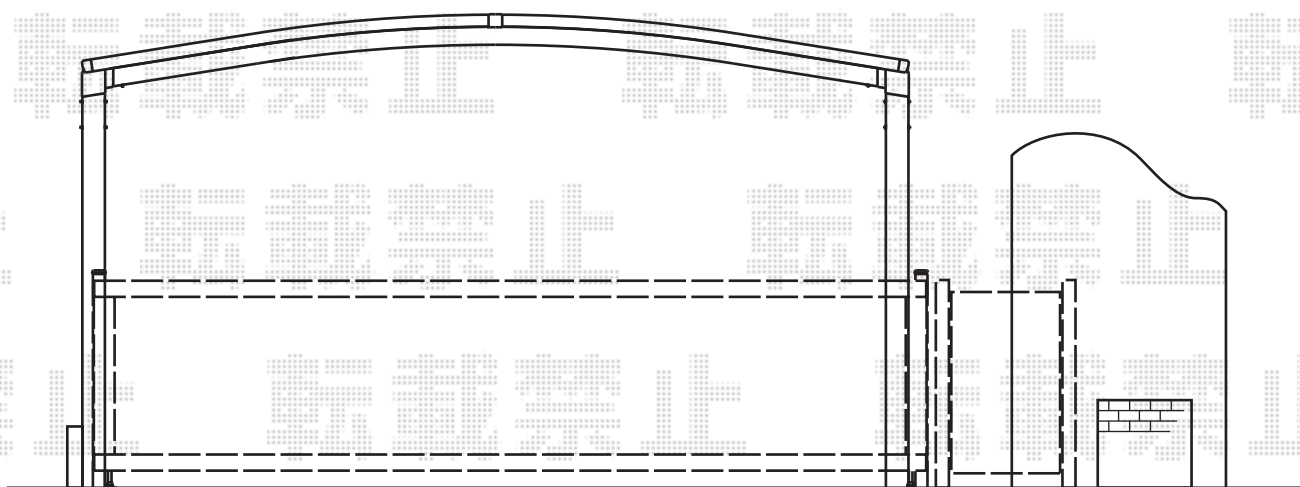

カーゲート・門扉・手摺

TOEX フェスタA型門扉 片開き 柱使用  
 扉1枚 (W×H) = (800×1,200mm)  
 色：マイルドブラック  
 錠：鋳物アームA錠  
 開き：外開き  
 追加部材：外開き用持送り (¥4,290)

TOEX アーキレール  
 埋込用丸柱：標準T-8 (¥6,600) × 2  
 柱カバー：丸柱用 (¥900) × 2  
 笠木：中間用 (¥4,200) × 1  
 端部キャップ：フラットタイプ (¥800) × 2  
 笠木色：ブラック  
 柱色：ブラック

Value Select スウィングアップゲートワイド 縦格子型 手動式  
 本体 (W×H) = (5,050×1,200mm)  
 色：つや消しブラック  
 柱仕様：ハイルーフ仕様 (有効高 約2,120mm)  
 駆動：手動式

現場状況や作図制限により概略図の内容と多少の違いが生じることがございます。  
 施工時は、現場優先とさせて頂きたく思いますので、お立会い頂き、  
 最終のご指示のほど、何卒、宜しくお願い致します。