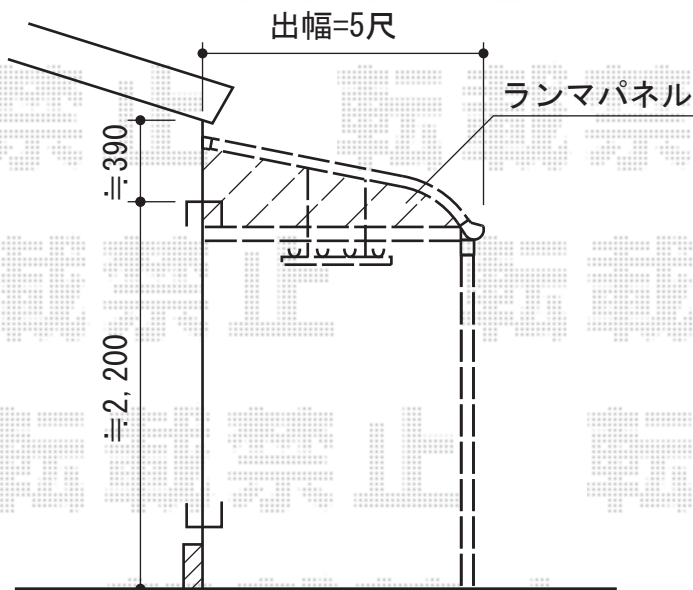

パワーアルファ RB型 テラスタイプ 単体 積雪～30cm対応

施工に際して、
オプション：物干しの
取付位置・高さの
ご確認を頂けますよう、
お願い致します

トステム パワーアルファ RB型 テラスタイプ 単体積雪～30cm対応
間口=関東間1.5間 (柱芯々2,755mm 屋根幅3,080mm)
出幅=4尺 (1,185mm)
色：ホワイト
屋根材：ポリカーボネート (ブラウン)
柱仕様：柱位置固定タイプ (柱2本)
施工方法：上止め

現場状況や作図制限により概略図の内容と多少の違いが生じることがございます。
施工時は、現場優先とさせて頂きたく思いますので、お立会い頂き、
最終のご指示のほど、何卒、宜しくお願い致します。

EX-SHOP
HTTP://WWW.EX-SHOP.NET

担当：永田