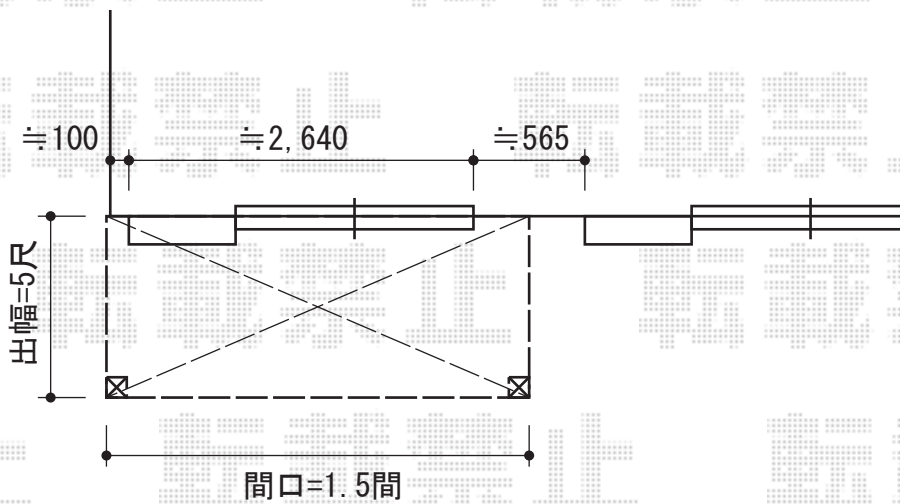

パワーアルファ RB型 テラスタイプ 単体 積雪～30cm対応

施工に際して、
オプション：物干しの
取付位置・高さの
ご確認を頂けますよう、
お願い致します

トステム パワーアルファ RB型 テラスタイプ 単体積雪～30cm対応
間口=関東間1.5間 (柱芯々2,755mm 屋根幅3,080mm)
出幅=4尺 (1,185mm)
色：ホワイト
屋根材：ポリカーボネート (ブラウン)
柱仕様：柱位置固定タイプ (柱2本)
施工方法：上止め

現場状況や作図制限により概略図の内容と多少の違いが生じることがございます。
施工時は、現場優先とさせて頂きたく思いますので、お立会い頂き、
最終のご指示のほど、何卒、宜しくお願い致します。

EX-SHOP
HTTP://WWW.EX-SHOP.NET

担当：永田