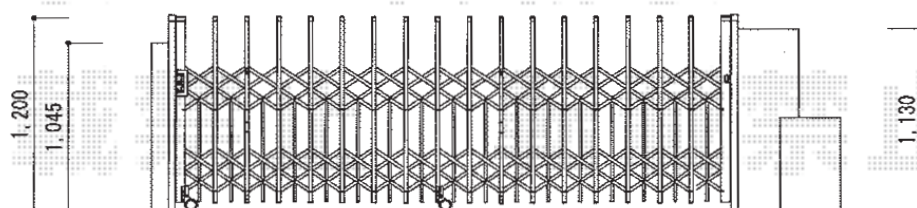

# トリップゲート ペットガード型 ノンレール 片開き

Value Select トリップゲート  
ペットガード型 ノンレール 片開き  
開口幅=3,255mm  
全幅=3,355mm  
たたみ幅=640mm  
高さ=1,200mm  
色：ダークブロンズ  
キャスター数：2  
落棒数：2

現場状況や作図制限により概略図の内容と多少の違いが生じることがございます。  
施工時は、現場優先とさせて頂きたく思いますので、お立会い頂き、  
最終のご指示のほど、何卒、宜しくお願い致します。