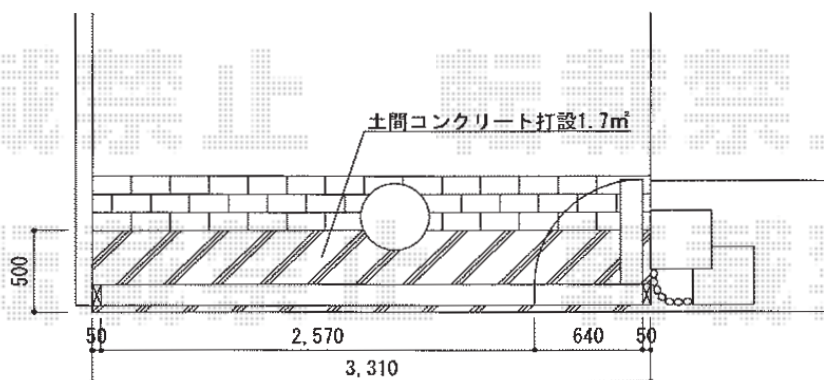

# トリップゲート ペットガード型 ノンレール 片開き

Value Select トリップゲート  
ペットガード型 ノンレール 片開き  
開口幅=3,255mm  
全幅=3,355mm  
たたみ幅=640mm  
高さ=1,200mm  
色：ダークブロンズ  
キャスター数：2  
落棒数：2

現場状況や作図制限により概略図の内容と多少の違いが生じることがございます。  
施工時は、現場優先とさせて頂きたく思いますので、お立会い頂き、  
最終のご指示のほど、何卒、宜しくお願い致します。