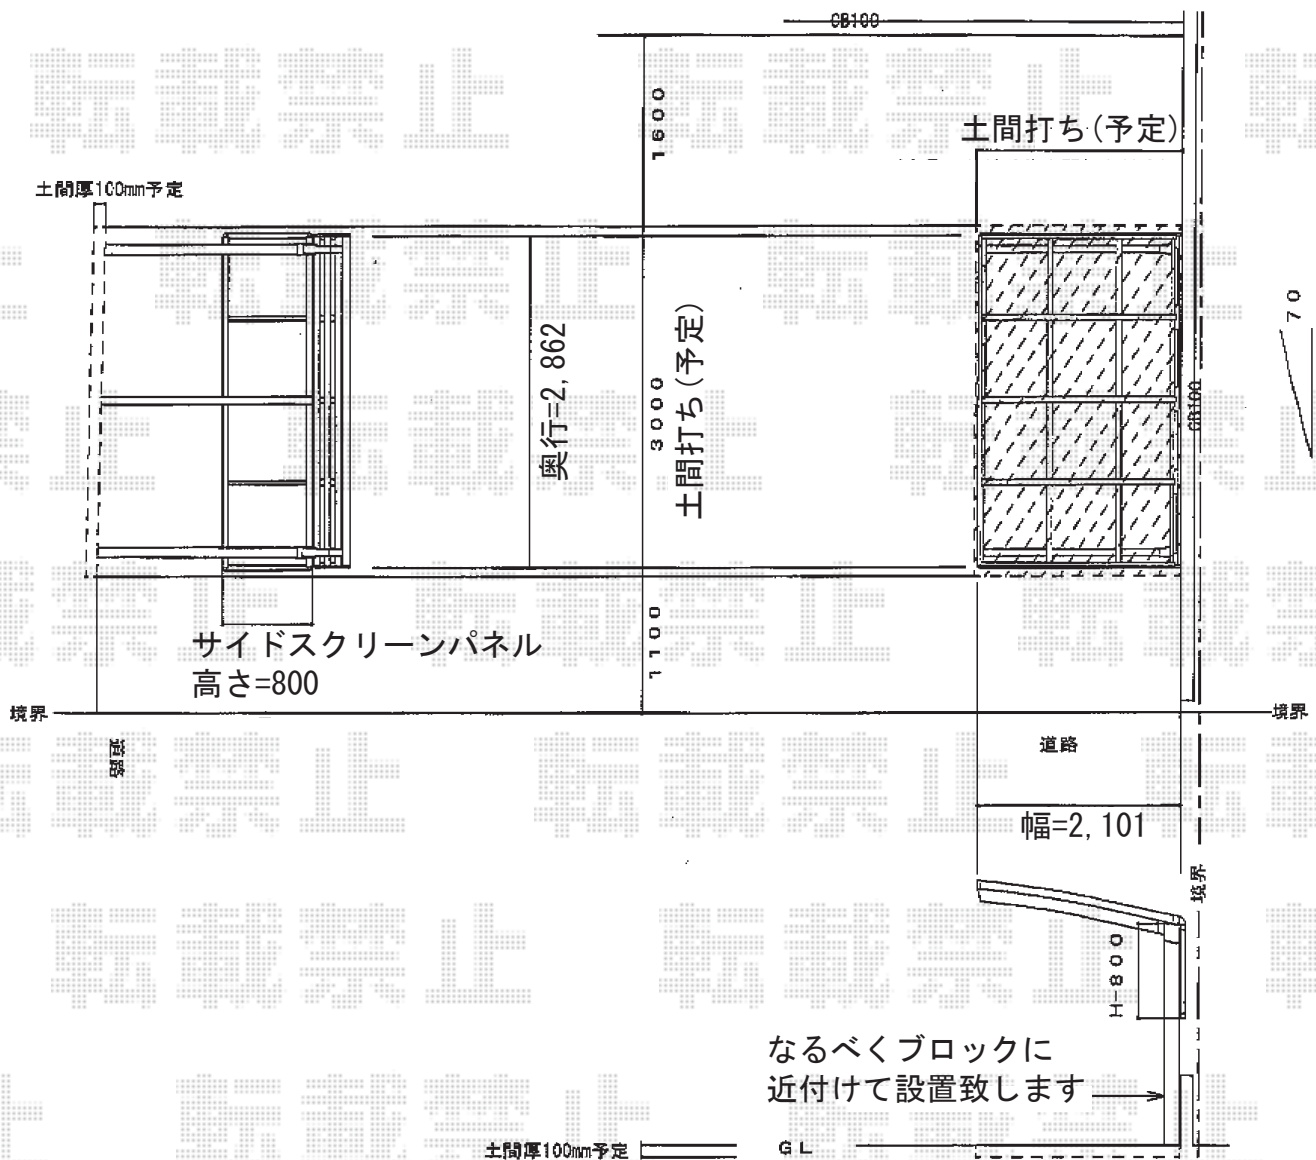

カーブポートシグマIII ミニ 積雪～30cm対応

— サイクルポート・サイドパネル有り —

トステム カーブポートシグマIII ミニ 積雪～30cm対応
幅=2,101mm
奥行=2,862mm
色：シャイングレー
屋根材：ポリカーボネート（ブルースモーク）
柱仕様：ロング柱23仕様（有効高 約2,312mm）

トステム サイドパネル 1段 H800 29タイプ・ロング柱23用
色：シャイングレー

現場状況や作図制限により概略図の内容と多少の違いが生じることがございます。
施工時は、現場優先とさせて頂きたく思いますので、お立会い頂き、
最終のご指示のほど、何卒、宜しくお願い致します。