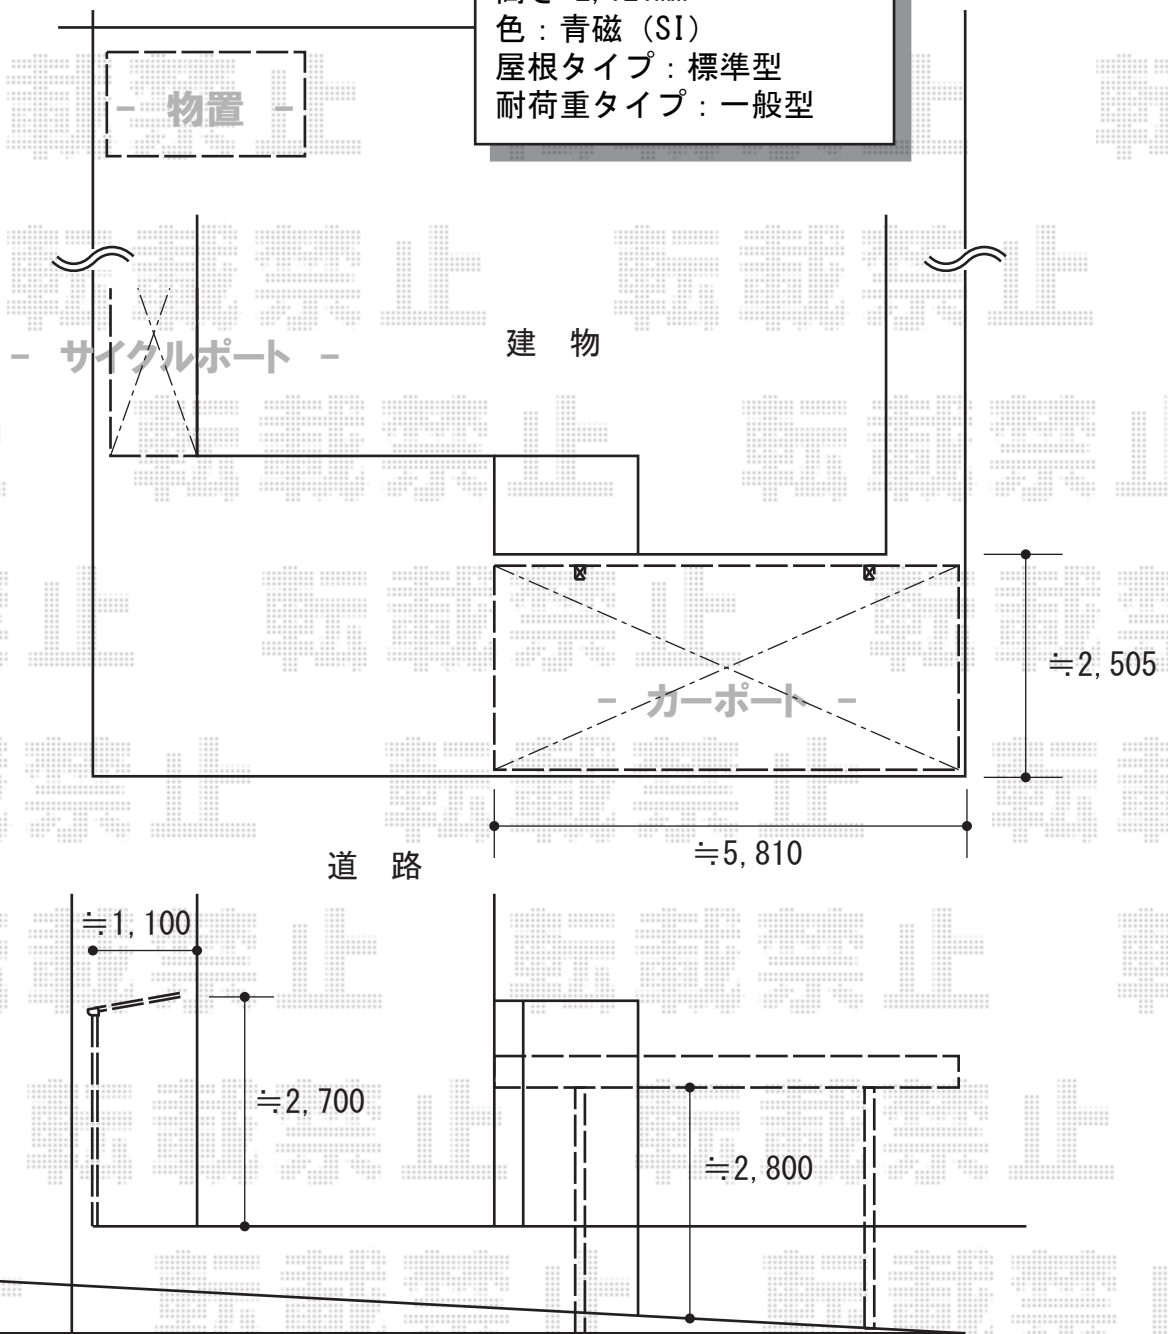

カーポート・サイクルポート

ヨド物置 エルモ 一般型
 間口=2,220mm
 奥行=1,170mm
 高さ=2,121mm
 色：青磁（SI）
 屋根タイプ：標準型
 耐荷重タイプ：一般型

三協立山アルミ マイリッシュ
 前下がり 積雪～20cm対応
 幅=2,627mm
 奥行=5,809mm
 色：アーバングレー
 屋根材：熱線遮断FRP板（かすみ調タイプ）
 柱仕様：ロング柱仕様（有効高 約2,500mm）

三協立山アルミ マイリッシュ
 ミニタイプ 前上がり 積雪～20cm対応
 幅=1,859mm
 奥行=2,937mm
 色：アーバングレー
 屋根材：熱線遮断FRP板（かすみ調タイプ）
 柱仕様：標準柱仕様（有効高 約2,200mm）

現場状況や作図制限により概略図の内容と多少の違いが生じることがございます。
 施工時は、現場優先とさせて頂きたく思いますので、お立会い頂き、
 最終のご指示のほど、何卒、宜しくお願い致します。