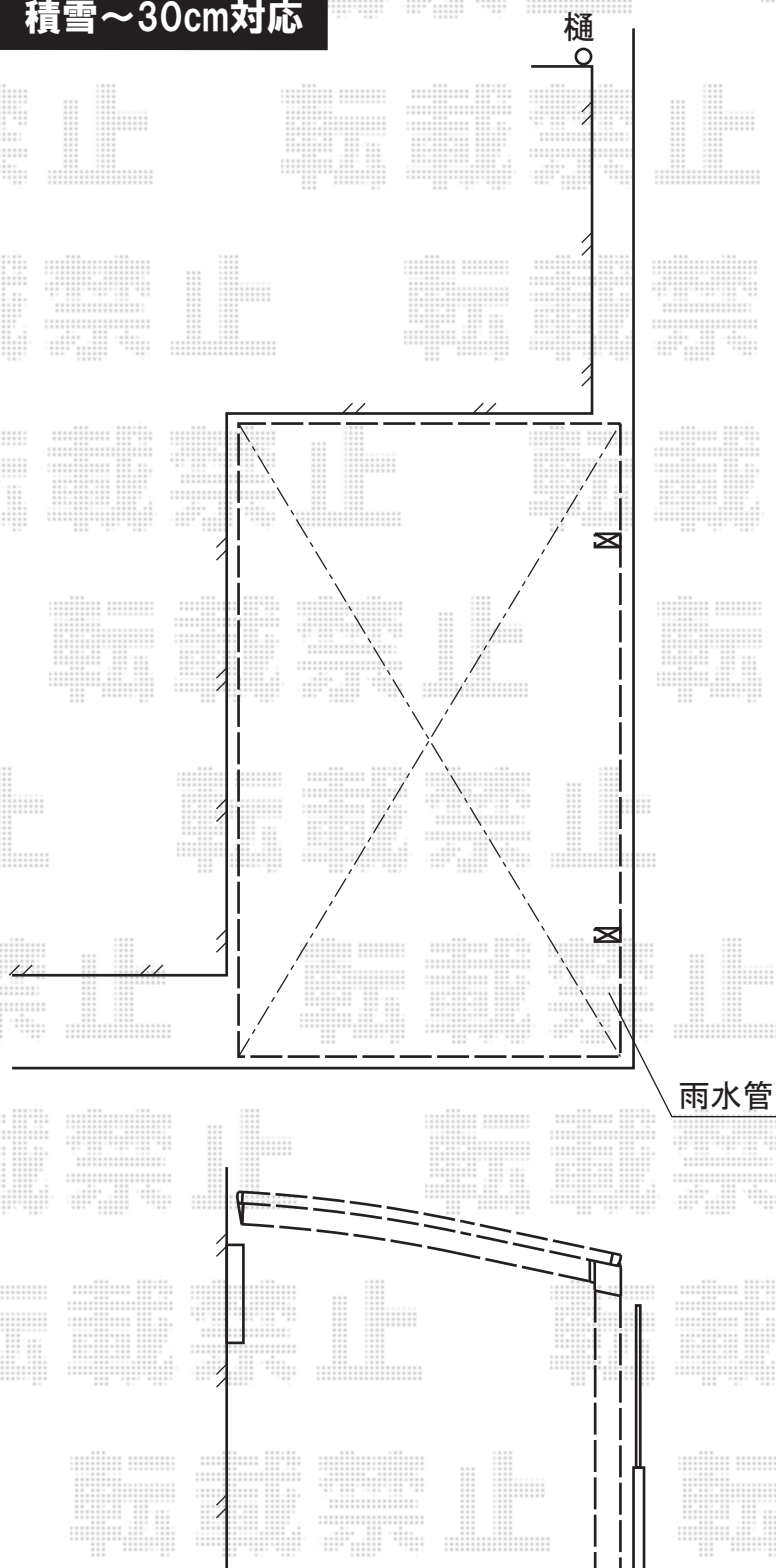

カーブポートシグマIII 積雪～30cm対応

トステム カーブポートシグマIII 積雪～30cm対応  
幅=2,701mm  
奥行=5,686mm  
色：オータムブラウン  
屋根材：ポリカーボネート（ブルースモーク）  
柱仕様：ロング柱23仕様（有効高 約2,300mm）

現場状況や作図制限により概略図の内容と多少の違いが生じることがございます。  
施工時は、現場優先とさせて頂きたく思いますので、お立会い頂き、  
最終のご指示のほど、何卒、宜しくお願い致します。