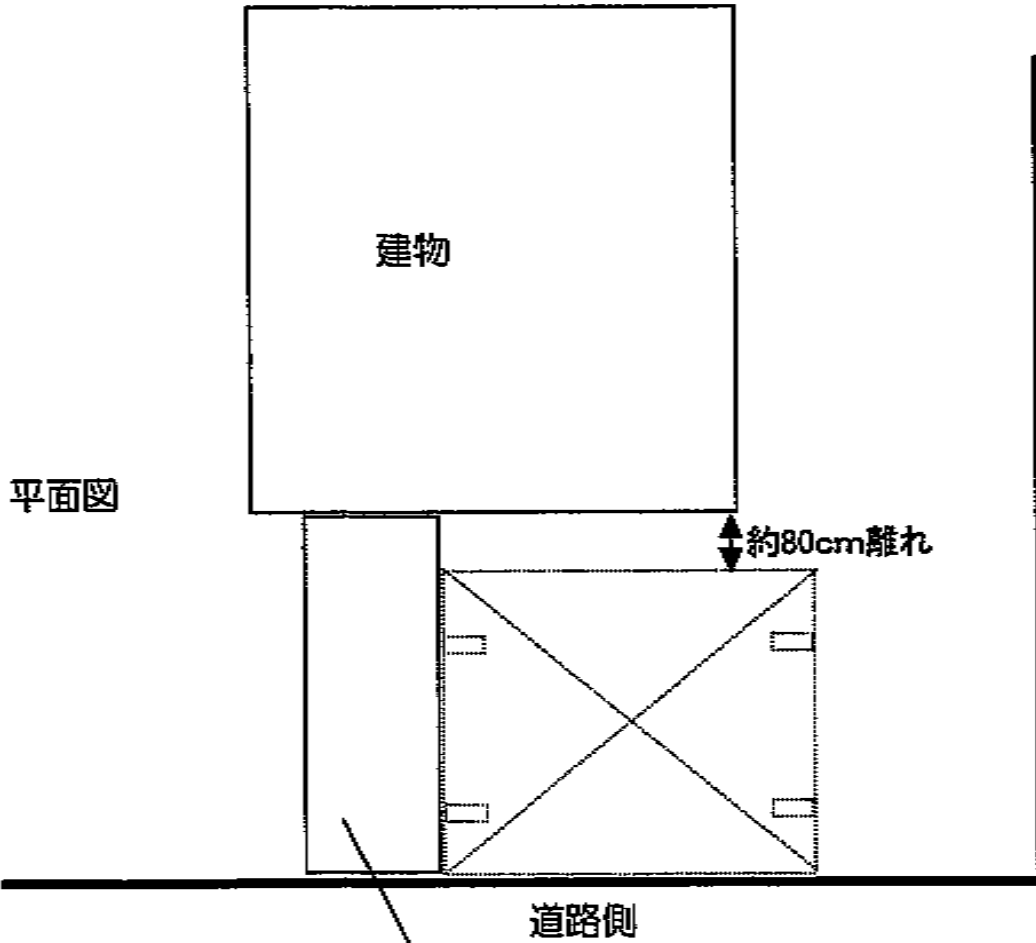

カーブポートシグマIII ワイド 積雪～30cm対応

横断面図

トステム カーブポートシグマIII ワイド
積雪～30cm対応
幅=5,140mm
奥行=4,980mm
色：シャイングレー
屋根材：ガリレポリカ（クリアマット/すりガラス調）
柱仕様：ロング柱23仕様（有効高 約2,300mm）

現場状況や作図制限により概略図の内容と多少の違いが生じることがございます。
施工時は、現場優先とさせて頂きたく思いますので、お立会い頂き、
最終のご指示のほど、何卒、宜しくお願い致します。