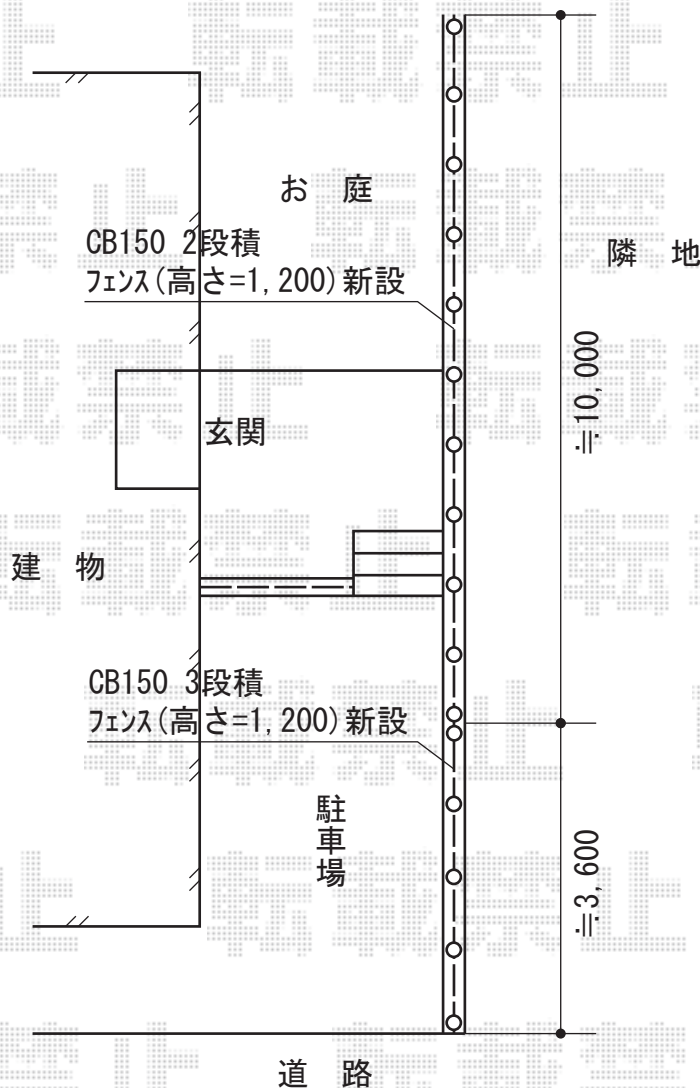

プリオR6型フェンス フリーポールタイプ

TOEX プリオR6型フェンス フリーポールタイプ
 本体1枚 (W×H) = (1,979.5mm×1,200mm) (¥32,800) ×7枚
 主柱 : T-12 (¥7,300) ×16本
 部品セットA : T-12 (¥550) ×16セット
 端部キャップA : T-12 (¥550) ×2セット
 色 : シャイングレー

現場状況や作図制限により概略図の内容と多少の違いが生じることがございます。
 施工時は、現場優先とさせていただきますので、お立会い頂き、
 最終のご指示のほど、何卒、宜しくお願い致します。