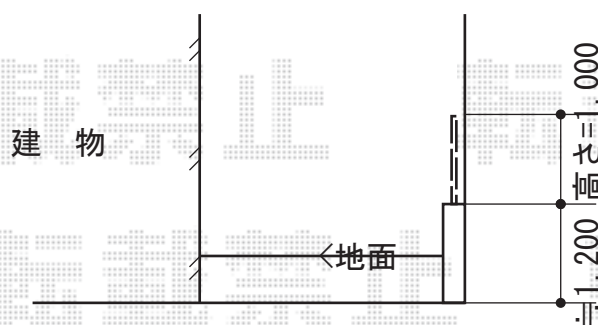

プリオR6型フェンス フリーポールタイプ

TOEX プリオR6型フェンス フリーポールタイプ
 本体1枚 (W×H) = (1,979.5mm×1,200mm) (¥32,800) ×7枚
 主柱 : T-12 (¥7,300) ×16本
 部品セットA : T-12 (¥550) ×16セット
 端部キャップA : T-12 (¥550) ×2セット
 色 : シャイングレー

現場状況や作図制限により概略図の内容と多少の違いが生じることがございます。
 施工時は、現場優先とさせていただきますので、お立会い頂き、
 最終のご指示のほど、何卒、宜しくお願い致します。