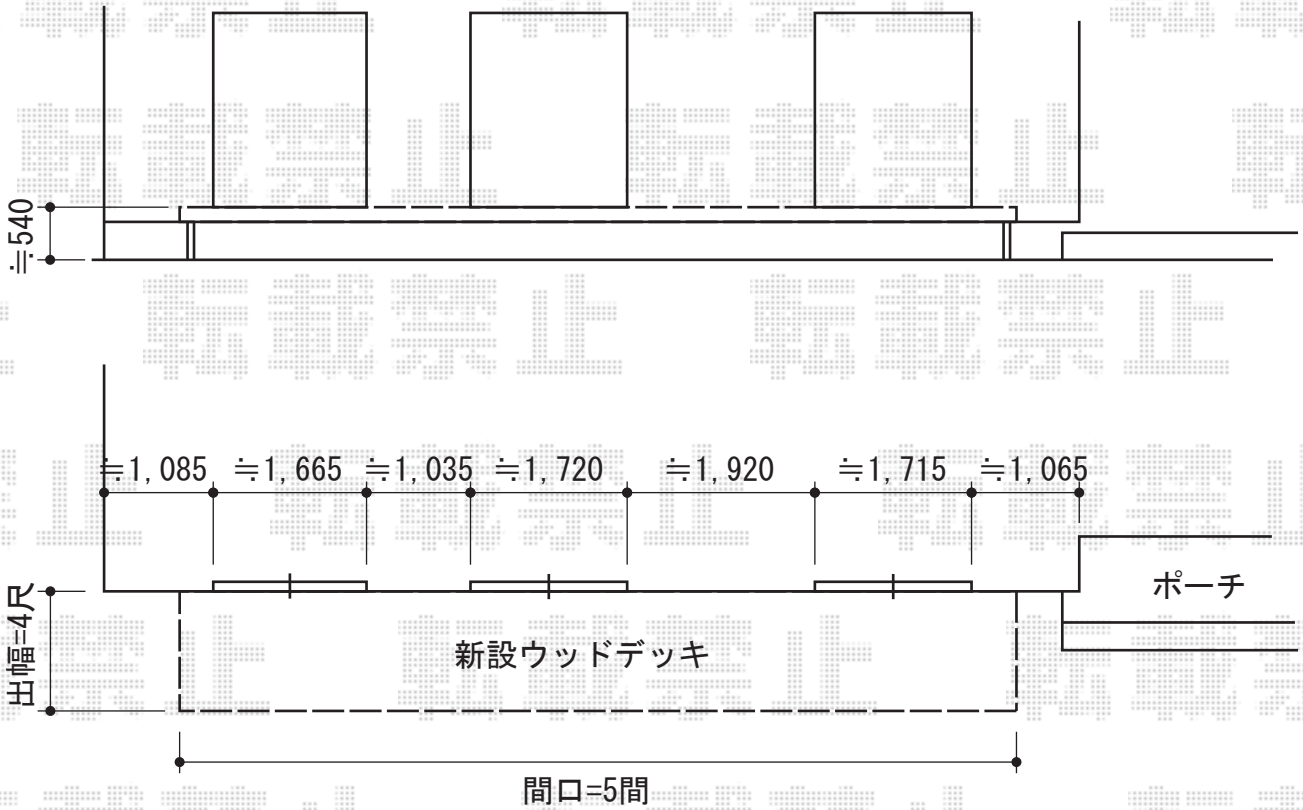

リコステージII 連棟

リコステージII 連棟
 間口=5.0間 (8,840mm)
 出幅=4尺 (1,213mm)
 色：ソフトブラウン
 床板：縦貼り/標準床板
 幕板：幕板B (薄タイプ)
 束柱：束柱B (282~432mm)
 オプション：ステップ2段×1

現場状況や作図制限により概略図の内容と多少の違いが生じることがございます。
 施工時は、現場優先とさせて頂きたく思いますので、お立会い頂き、
 最終のご指示のほど、何卒、宜しくお願い致します。