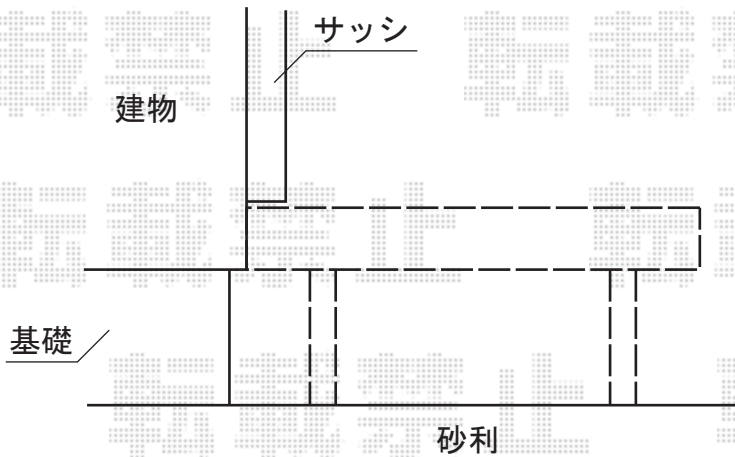

リコステージII 連棟

リコステージII 連棟
 間口=5.0間 (8,840mm)
 出幅=4尺 (1,213mm)
 色：ソフトブラウン
 床板：縦貼り/標準床板
 幕板：幕板B (薄タイプ)
 束柱：束柱B (282~432mm)
 オプション：ステップ2段×1

現場状況や作図制限により概略図の内容と多少の違いが生じることがございます。
 施工時は、現場優先とさせて頂きたく思いますので、お立会い頂き、
 最終のご指示のほど、何卒、宜しくお願い致します。