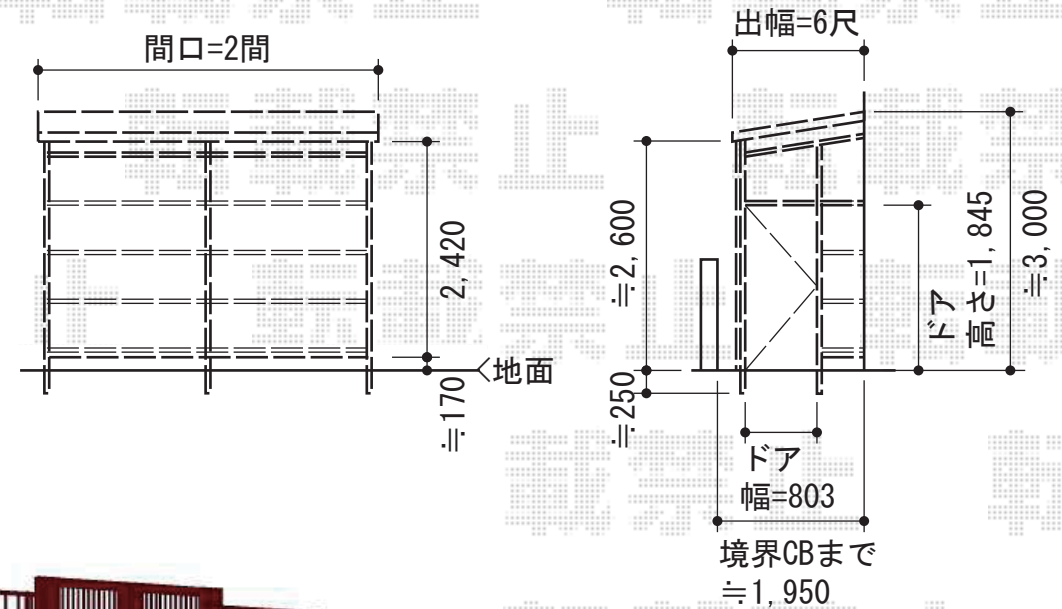

## カーポート・フェンス・門扉・テラス囲い

Value Select プレシオスポート ワイド 積雪~20cm対応  
 幅=4,801mm  
 奥行=5,052mm  
 色：グレースブラウン  
 屋根材：ポリカーボネート（スモークブラウン）  
 柱仕様：ハイライフ仕様（有効高 約2,250mm）  
 オプション：[片側面]サイドパネル1段 高さ1,000mm

YKK AP レスティナフェンス21型 自由柱施工  
 本体1枚 (W×H) = (1,975×800mm) × 5枚  
 自由柱2型：T80×7本  
 エンドキャップ：2セット  
 色：ブラウン

YKK AP エクスライン門扉13型 両開き 門柱使用  
 扉1枚 (W×H) = (800・800×1,200mm)  
 色：ブラウン  
 錠：ハンドル錠E8型  
 開き：外開き  
 追加部材：外開き部品

トステム フリーヤード ドア付タイプ 積雪~20cm対応  
 寸法=閑東間2.0間 (3,650mm) × 6尺 (1,695mm)  
 側面ユニット：[両側面]ドア (上：4型ガラス・下：アルミパネル)  
 色：オータムブラウン  
 屋根材：ポリカーボネート波板 (ブロンズ)  
 正面・側面材：ポリカーボネート波板 (ブラウンスモークマット)  
 追加部材：ドアクローザ×2セット