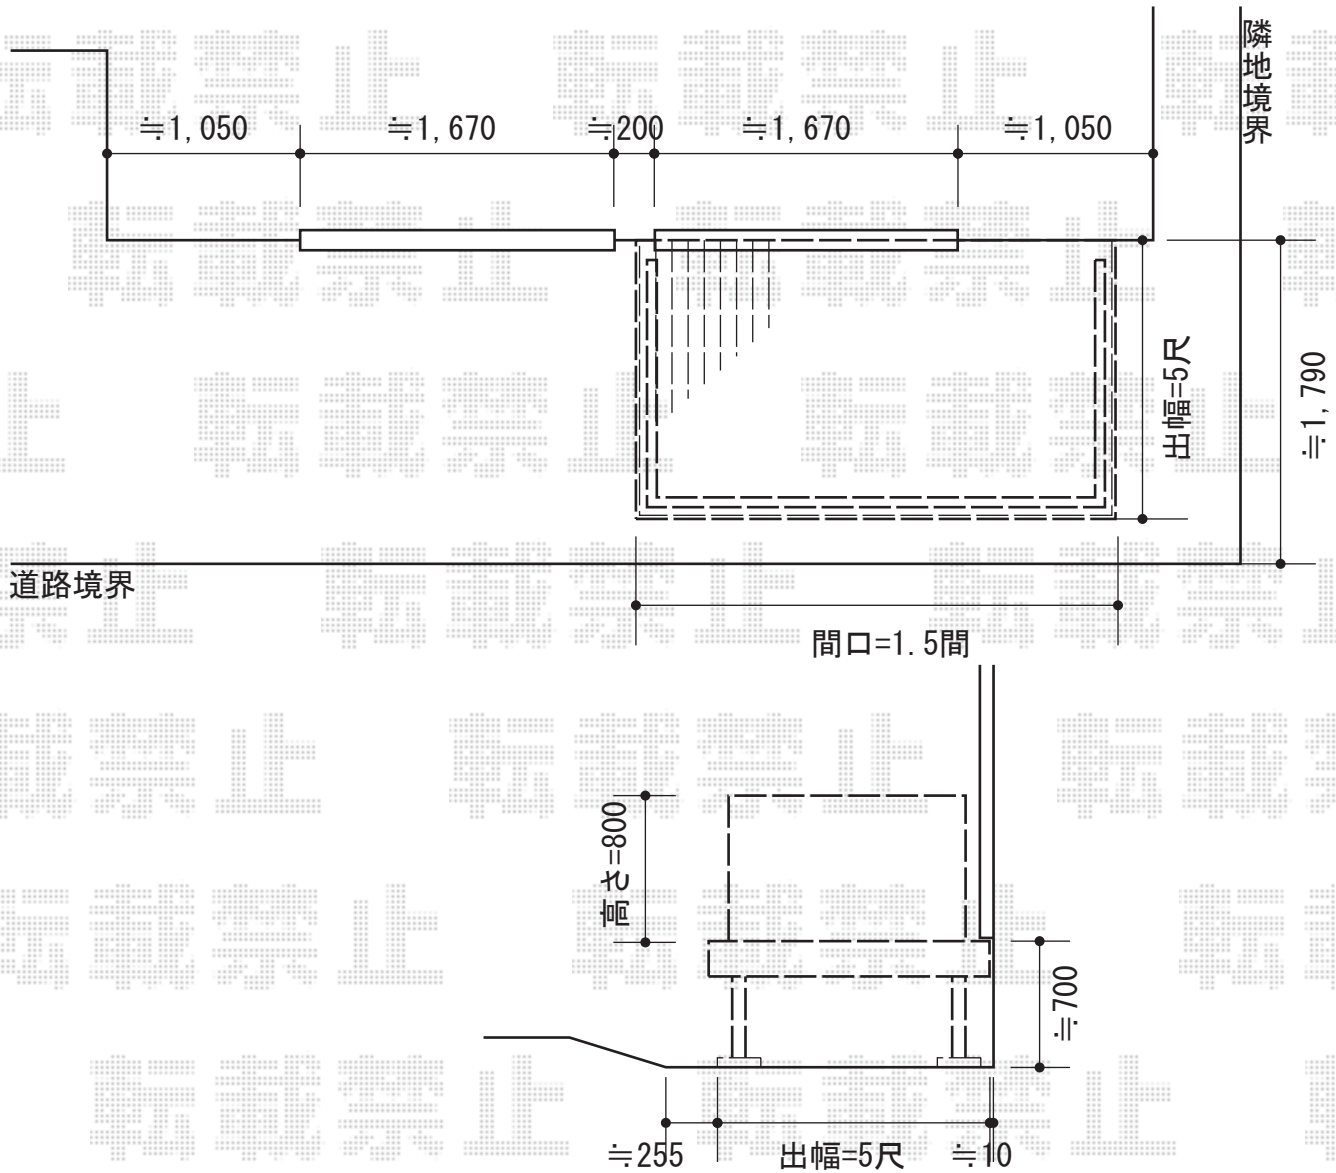

リウッドデッキ200 単体

YKK AP リウッドデッキ200 単体
 間口=1.5間 (2,657mm)
 出幅=5尺 (1,525mm)
 色：ウォームグレー
 床板：縦張り
 束柱：Hタイプ (600~700mm) (プラチナステン)

YKK AP リウッドデッキフェンス2型 ラチス格子
 本体1枚 (W×H) =08用T80 (745×700mm) ×4
 本体1枚 (W×H) =12用T80 (1,145×700mm) ×2
 中柱：T80×3
 端柱：T80×2
 90° 専用角柱：T80×2
 デッキ材補強材：2セット
 色：ウォームグレー