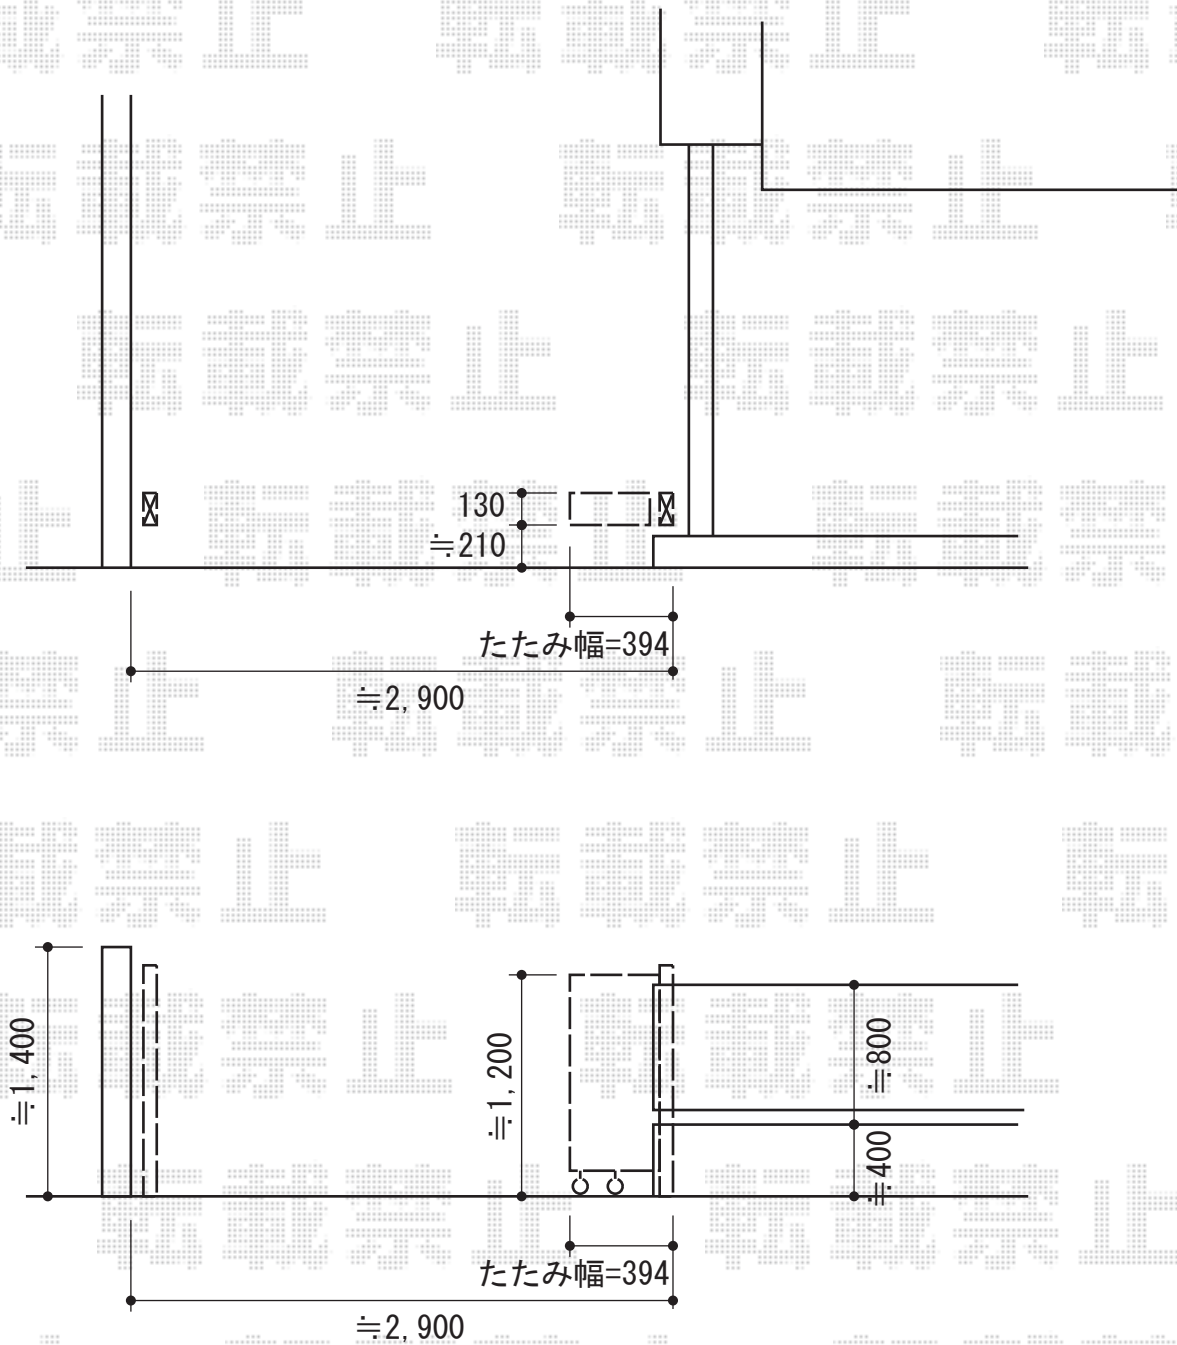

# トリップゲート PC型 ノンレール 片開き

Value Select トリップゲート  
PC型 ノンレール 片開き  
開口幅=2,907mm  
全幅=3,007mm  
たたみ幅=394mm  
高さ=1,200mm  
色：ブラック  
キャスター数：2  
落棒数：2

現場状況や作図制限により概略図の内容と多少の違いが生じることがございます。  
施工時は、現場優先とさせて頂きたく思いますので、お立会い頂き、  
最終のご指示のほど、何卒、宜しくお願い致します。