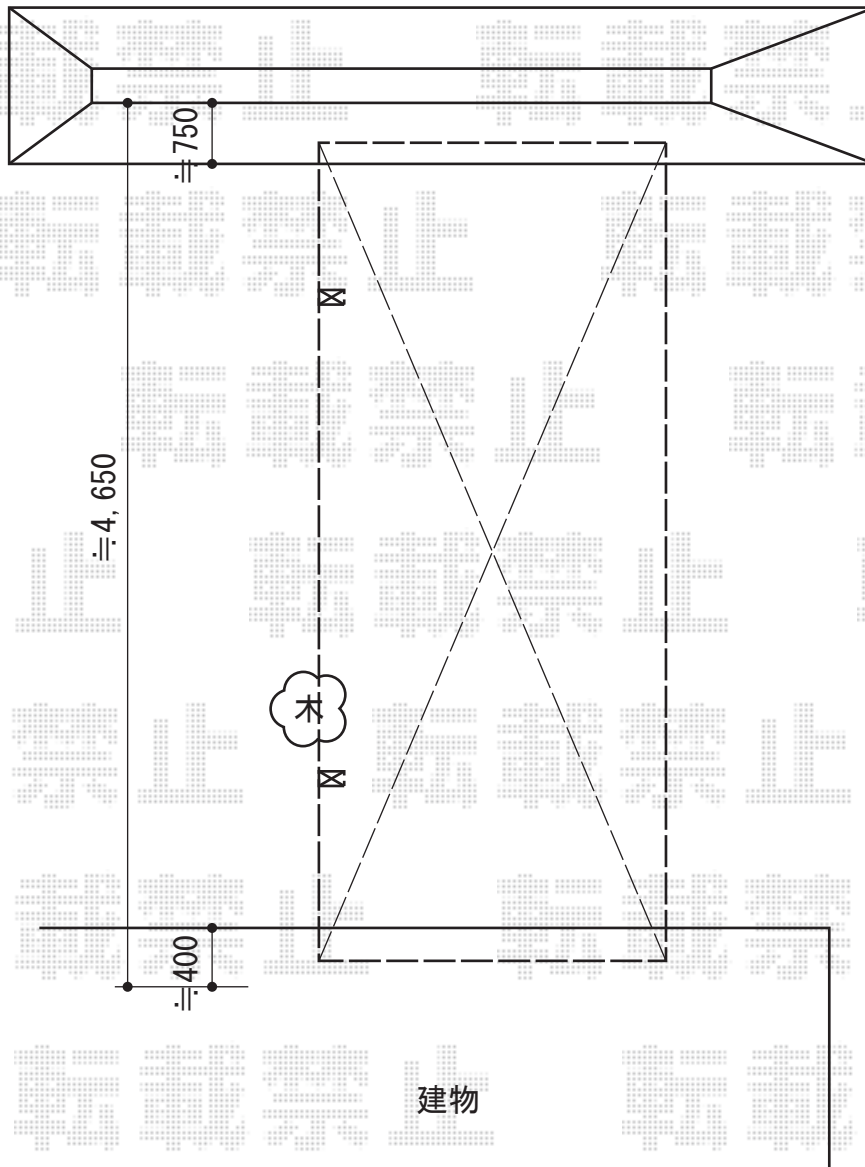

カーブポートシグマIII 積雪～30cm対応

トステム カーブポートシグマIII 積雪～30cm対応
幅=3,000mm
奥行=4,980mm
色：ブラック
屋根材：ポリカーボネート（ブラウン）
柱仕様：ロング柱23仕様（有効高 約2,300mm）

現場状況や作図制限により概略図の内容と多少の違いが生じることがございます。
施工時は、現場優先とさせて頂きたく思いますので、お立会い頂き、
最終のご指示のほど、何卒、宜しくお願い致します。