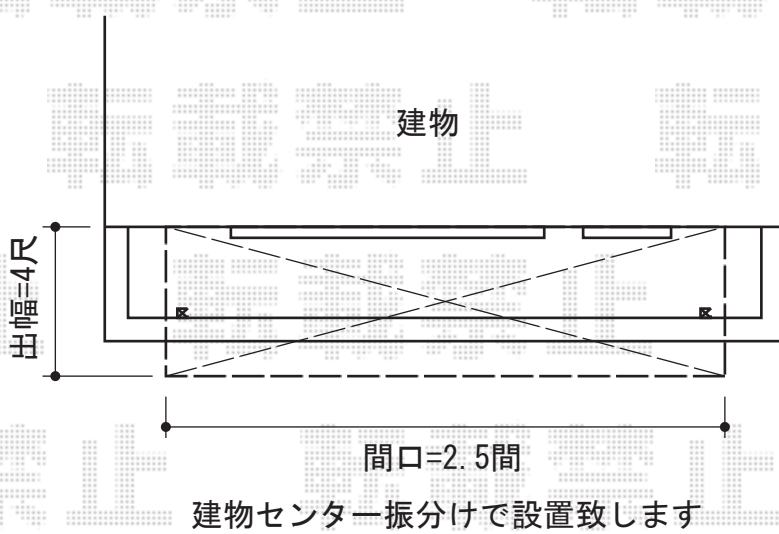

ライザーテラスII R型 屋根タイプ 単体 積雪～20cm対応

トステム ライザーテラスII R型 屋根タイプ 単体 積雪～20cm対応
間口=関東間2.5間通し (柱芯々4,350mm 屋根幅4,570mm)
出幅=4尺 (1,185mm)
色：ブラック
屋根材：ポリカーボネート (ブラウン)
柱仕様：柱奥行移動タイプ (柱2本)
施工方法：下止め

現場状況や作図制限により概略図の内容と多少の違いが生じることがございます。
施工時は、現場優先とさせて頂きたく思いますので、お立会い頂き、
最終のご指示のほど、何卒、宜しくお願い致します。