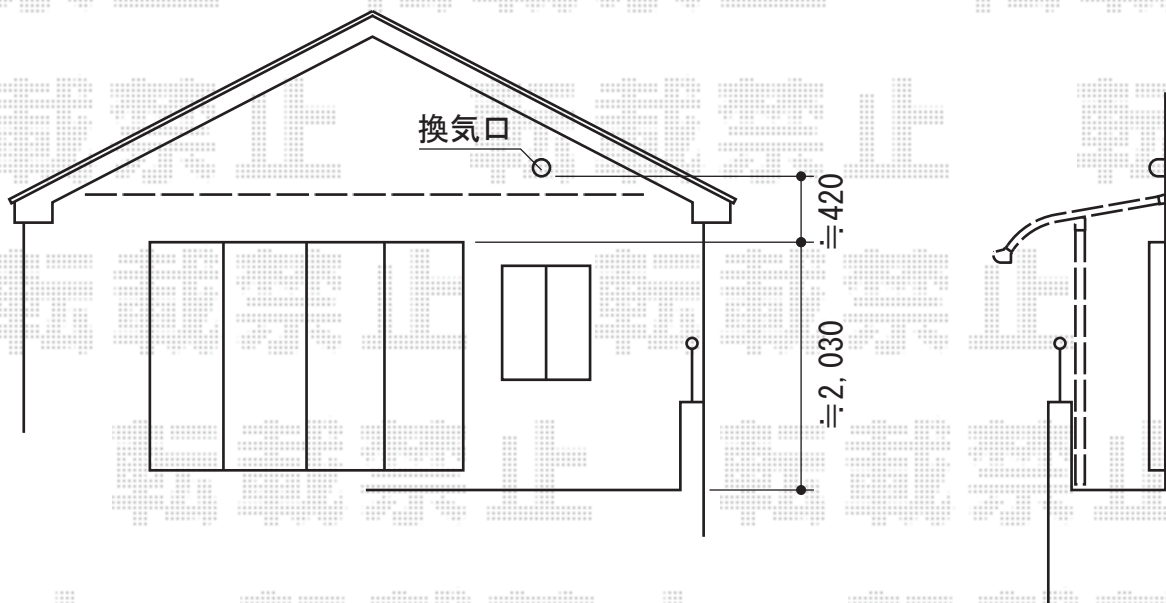

ライザーテラスII R型 屋根タイプ 単体 積雪～20cm対応

トステム ライザーテラスII R型 屋根タイプ 単体 積雪～20cm対応
間口=関東間2.5間通し (柱芯々4,350mm 屋根幅4,570mm)
出幅=4尺 (1,185mm)
色：ブラック
屋根材：ポリカーボネート (ブラウン)
柱仕様：柱奥行移動タイプ (柱2本)
施工方法：下止め

現場状況や作図制限により概略図の内容と多少の違いが生じることがございます。
施工時は、現場優先とさせて頂きたく思いますので、お立会い頂き、
最終のご指示のほど、何卒、宜しくお願い致します。